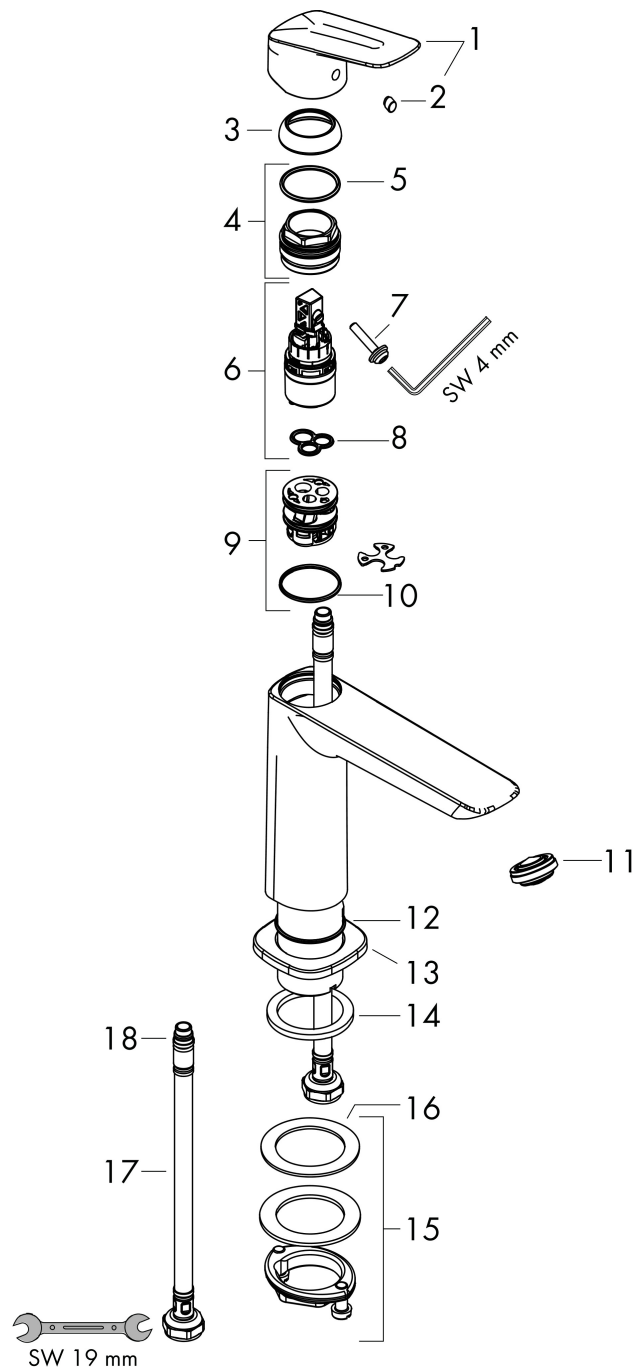

Produktbild

Funktioner

- består av: 1-grepps tvättställsblandare, bottenventil
- ComfortZone: 110
- överhäng: 121 mm
- kranhöjd: 110 mm
- handtagsvariant: spakhandtag
- stråltyp: normalstråle
- maximal flödesmängd vid 3 bar: 5 l/min
- keramisk avstängning
- temperaturbegränsning inställningsbar
- push-open avloppsventil G 1 ¼
- material bottenventil: syntetisk
- EU taxonomy: max. 6 l/min - Substantial Contribution (SC) möjligt
- LEED: 35 % reduktion - max. 5,4 l/min
- BREEAM: nivå 2 - max. 7,5 l/min

Ritning

Teknologi

Certifikat

Koder/standarder

- STA 1729

Varumärke hansgrohe
 Art. Namn **Logis** 1-grepps tvättställsblandare 110 Fine med push-open ventil
 Art. Nr. 71252670
 RSK-nr. 8275929
 Ytskikt Matt svart
 Pos 1

Flödesdiagram

| | |
|-----------|---|
| Varumärke | hansgrohe |
| Art. Namn | Logis 1-grepps tvättställsblandare 110 Fine med push-open ventil |
| Art. Nr. | 71252670 |
| RSK-nr. | 8275929 |
| Ytskikt | Matt svart |
| Pos | 1 |

Reservdelsritning för byggnadsår: >06/23

| | |
|-----------|---|
| Varumärke | hansgrohe |
| Art. Namn | Logis 1-grepps tvättställsblandare 110 Fine med push-open ventil |
| Art. Nr. | 71252670 |
| RSK-nr. | 8275929 |
| Ytskikt | Matt svart |
| Pos | 1 |