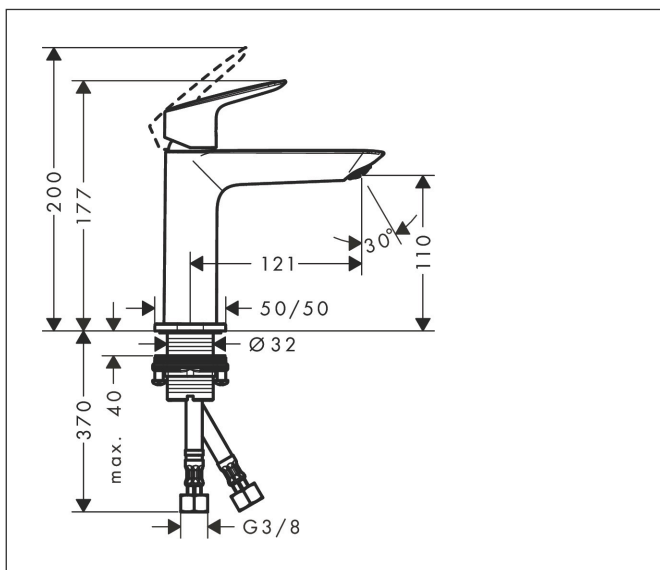

| | |
|-----------|---|
| Varumärke | hansgrohe |
| Art. Namn | Logis 1-grepps tvättställsblandare 110 Fine med push-open ventil |
| Art. Nr. | 71252670 |
| RSK-nr. | 8275929 |
| Ytsikt | Matt svart |
| Pos | 1 |

Produktbild

Funktioner

- består av: 1-grepps tvättställsblandare, bottenventil
- ComfortZone: 110
- överhäng: 121 mm
- kranhöjd: 110 mm
- handtagsvariant: spakhandtag
- stråltyp: normalstråle
- maximal flödesmängd vid 3 bar: 5 l/min
- keramisk avstängning
- temperaturbegränsning inställningsbar
- push-open avloppsventil G 1 ¼
- material bottenventil: syntetisk
- EU taxonomy: max. 6 l/min - Substantial Contribution (SC) möjligt
- LEED: 35 % reduktion - max. 5,4 l/min
- BREEAM: nivå 2 - max. 7,5 l/min

Ritning

Teknologi

Certifikat

Koder/standarder

- STA 1729

Varumärke hansgrohe
 Art. Namn **Logis** 1-grepps tvättställsblandare 110 Fine med push-open ventil
 Art. Nr. 71252670
 RSK-nr. 8275929
 Ytskikt Matt svart
 Pos 1

Flödesdiagram

| | |
|-----------|---|
| Varumärke | hansgrohe |
| Art. Namn | Logis 1-grepps tvättställsblandare 110 Fine med push-open ventil |
| Art. Nr. | 71252670 |
| RSK-nr. | 8275929 |
| Ytskikt | Matt svart |
| Pos | 1 |