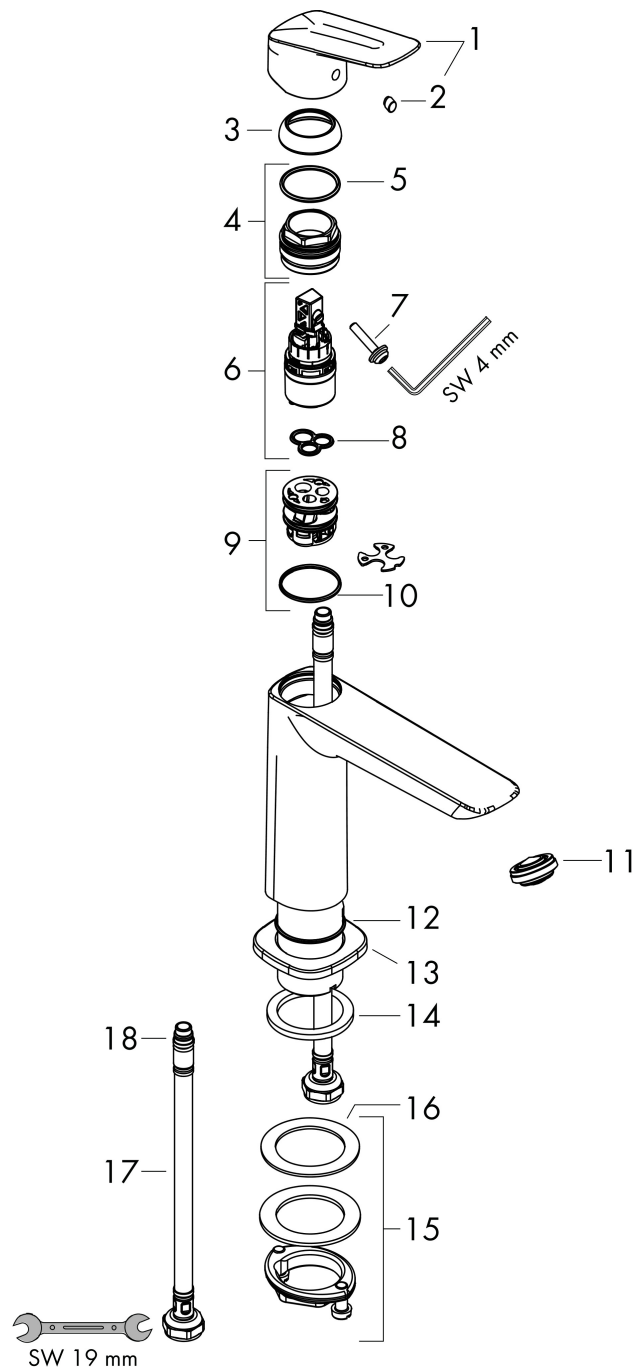

Varumärke	hansgrohe
Art. Namn	Logis 1-grepps tvättställsblandare 110 Fine CoolStart utan bottenventil
Art. Nr.	71255670
RSK-nr.	8275931
Ytskikt	Matt svart
Pos	1

Produktbild

Funktioner

- ComfortZone: 110
- överhäng: 121 mm
- kranhöjd: 110 mm
- handtagsvariant: spakhandtag
- stråltyp: normalstråle
- maximal flödesmängd vid 3 bar: 5 l/min
- keramisk avstängning
- temperaturbegränsning inställningsbar
- EU taxonomy: max. 6 l/min - Substantial Contribution (SC) möjligt
- LEED: 35 % reduktion - max. 5,4 l/min
- BREEAM: nivå 2 - max. 7,5 l/min

Ritning

Teknologi

Certifikat

Koder/standarder

- STA 1729

Varumärke hansgrohe
 Art. Namn **Logis** 1-grepps tvättställsblandare 110 Fine CoolStart utan bottenventil
 Art. Nr. 71255670
 RSK-nr. 8275931
 Ytskikt Matt svart
 Pos 1

Flödesdiagram

Varumärke	hansgrohe
Art. Namn	Logis 1-grepps tvättställsblandare 110 Fine CoolStart utan bottenventil
Art. Nr.	71255670
RSK-nr.	8275931
Ytskikt	Matt svart
Pos	1

Reservdelsritning för byggnadsår: >06/23

Varumärke	hansgrohe
Art. Namn	Logis 1-grepps tvättställsblandare 110 Fine CoolStart utan bottenventil
Art. Nr.	71255670
RSK-nr.	8275931
Ytskikt	Matt svart
Pos	1

Reservdelslista för byggnadsår: >06/23

Pos.	Beskrivning	Art.nr.
1	Grepp	94377670
2	täckbricka, grepp	96338610
3	null	98863670
4	Mutter	98864000
5	O-ring 24x2	98388000
6	Kartusch kpl.	97685000
7	Säkringsskruv	95140000
8	Tätning	98865000
9	Adapter till kartusch	95975000
10	O-ring 23x2	98398000
11	Luftblandare M24x1 (5 l/min)	94364000
12	O-ring 30x1,5	98433000
13	Rosett	94382670
14	null	98749000
15	null	13961000
16	Glidring	97548000
17	Anslutnings slang 450 mm M8x0,75 G3/8	97206000
18	O-ring 6,6x1,6	93019000
a	Push-open bottenventil	50105000
b	null	13898000