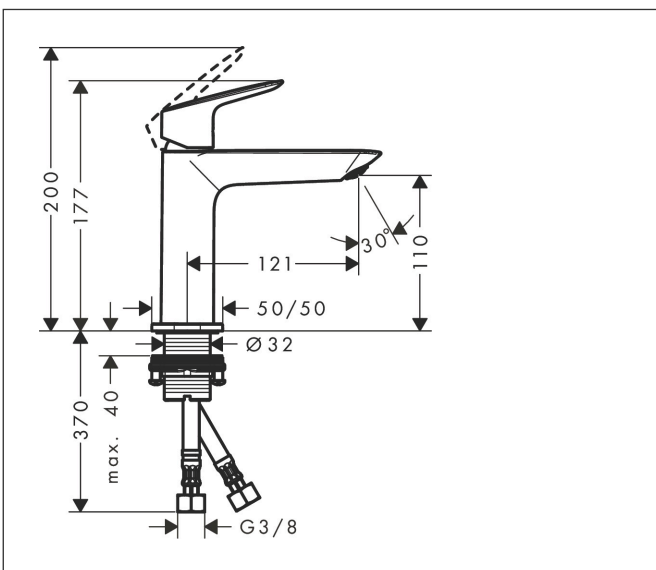

Varumärke	hansgrohe
Art. Namn	Logis 1-grepps tvättställsblandare 110 Fine CoolStart utan bottenventil
Art. Nr.	71255670
RSK-nr.	8275931
Ytskikt	Matt svart
Pos	1

Produktbild

Funktioner

- ComfortZone: 110
- överhäng: 121 mm
- kranhöjd: 110 mm
- handtagsvariant: spakhandtag
- stråltyp: normalstråle
- maximal flödesmängd vid 3 bar: 5 l/min
- keramisk avstängning
- temperaturbegränsning inställningsbar
- EU taxonomy: max. 6 l/min - Substantial Contribution (SC) möjligt
- LEED: 35 % reduktion - max. 5,4 l/min
- BREEAM: nivå 2 - max. 7,5 l/min

Ritning

Teknologi

Certifikat

Koder/standarder

- STA 1729

Varumärke hansgrohe
 Art. Namn **Logis** 1-grepps tvättställsblandare 110 Fine CoolStart utan bottenventil
 Art. Nr. 71255670
 RSK-nr. 8275931
 Ytskikt Matt svart
 Pos 1

Flödesdiagram

Varumärke	hansgrohe
Art. Namn	Logis 1-grepps tvättställsblandare 110 Fine CoolStart utan bottenventil
Art. Nr.	71255670
RSK-nr.	8275931
Ytskikt	Matt svart
Pos	1

Reservdelsritning för byggnadsår: >06/23

Varumärke	hansgrohe
Art. Namn	Logis 1-grepps tvättställsblandare 110 Fine CoolStart utan bottenventil
Art. Nr.	71255670
RSK-nr.	8275931
Ytskikt	Matt svart
Pos	1

Reservdelslista för byggnadsår: >06/23

Pos.	Beskrivning	Art.nr.
1	Grepp	94377670
2	täckbricka, grepp	96338610
3	null	98863670
4	Mutter	98864000
5	O-ring 24x2	98388000
6	Kartusch kpl.	97685000
7	Säkringsskruv	95140000
8	Tätning	98865000
9	Adapter till kartusch	95975000
10	O-ring 23x2	98398000
11	Luftblandare M24x1 (5 l/min)	94364000
12	O-ring 30x1,5	98433000
13	Rosett	94382670
14	null	98749000
15	null	13961000
16	Glidring	97548000
17	Anslutnings slang 450 mm M8x0,75 G3/8	97206000
18	O-ring 6,6x1,6	93019000
a	Push-open bottenventil	50105000
b	null	13898000