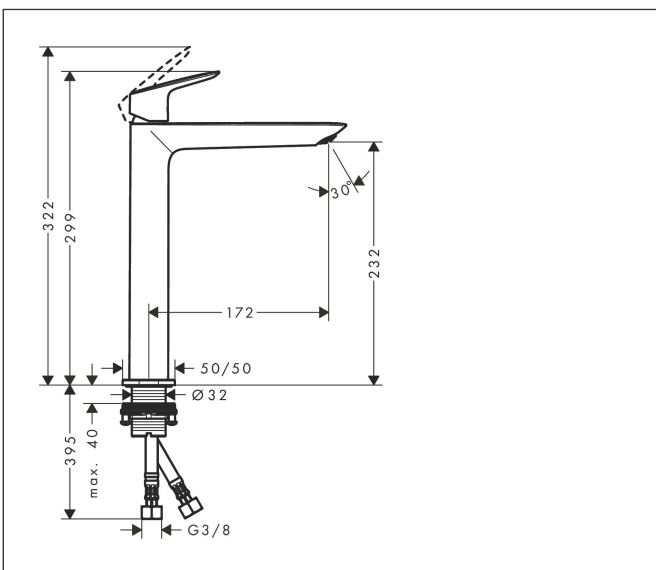

Ritning

Teknologi

Certifikat

Koder/standarder

- STA 1729