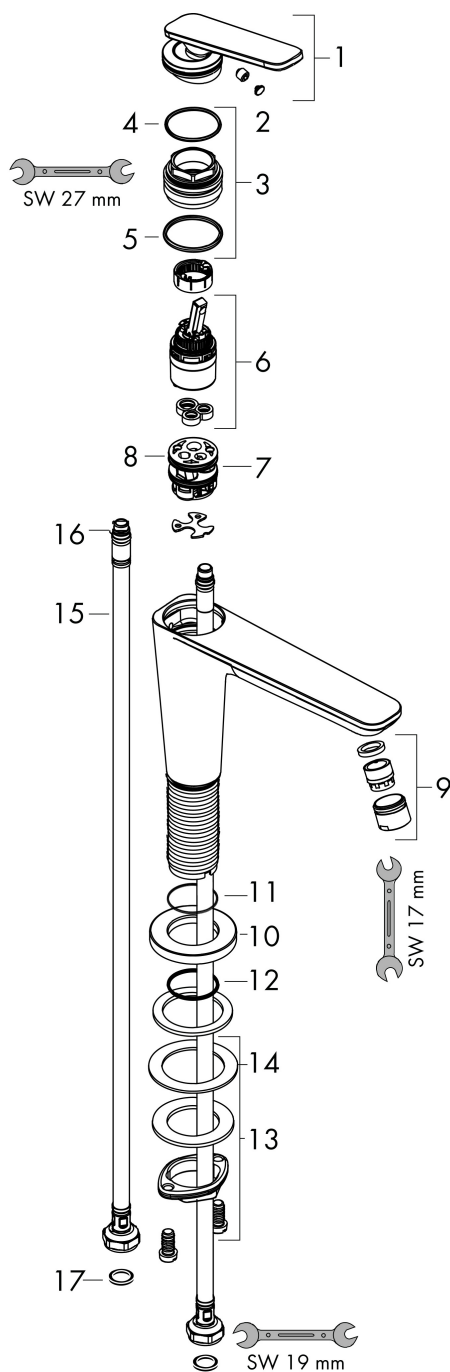

Varumärke	AXOR
Art. Namn	AXOR Citterio C 1-grepps tvättställsblandare 90 CoolStart utan lyftventil
Art. Nr.	49020140
RSK-nr.	8276086
Ytskikt	Borstad brons PVD
Pos	1

Reservdelsritning för byggnadsår: >06/24