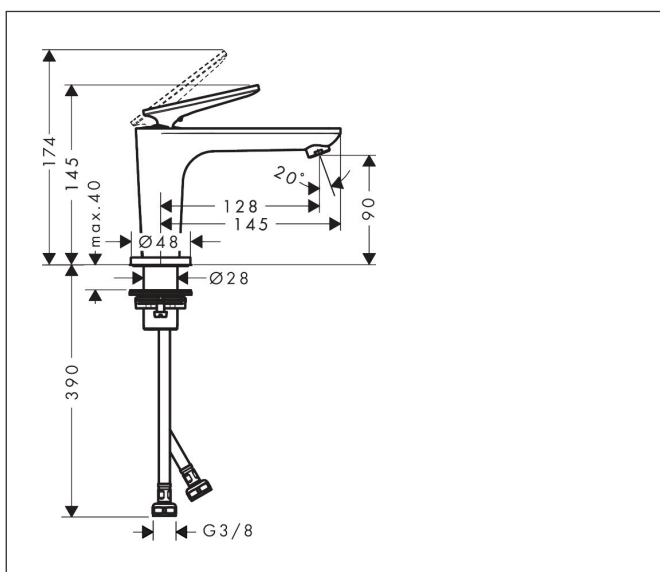

Varumärke	AXOR
Art. Namn	AXOR Citterio C 1-grepps tvättställsblandare 90 CoolStart utan lyftventil
Art. Nr.	49020330
RSK-nr.	8276090
Ytsikt	Polerad svart krom PVD
Pos	1

Produktbild

Funktioner

- består av: 1-grepps tvättställsblandare, bottenventil
- ComfortZone: 90
- överhäng: 128 mm
- kranhöjd: 90 mm
- handtagsvariant: spakhandtag
- stråltyp: normalstråle
- maximal flödesmängd vid 3 bar: 5 l/min
- keramisk avstängning
- öppen bottenventil
- ljudklass: I
- flödesklass: O
- EU taxonomy: max. 6 l/min - Substantial Contribution (SC) möjligt
- LEED: 35 % reduktion - max. 5,4 l/min
- BREEAM: nivå 2 - max. 7,5 l/min

Ritning

Teknologi

Certifikat

Koder/standarder

- STA 1557

Varumärke AXOR
 Art. Namn **AXOR Citterio C** 1-grepps tvättställsblandare 90 CoolStart utan lyftventil
 Art. Nr. 49020330
 RSK-nr. 8276090
 Ytskikt Polerad svart krom PVD
 Pos 1

Flödesdiagram

Varumärke	AXOR
Art. Namn	AXOR Citterio C 1-grepps tvättställsblandare 90 CoolStart utan lyftventil
Art. Nr.	49020330
RSK-nr.	8276090
Ytskikt	Polerad svart krom PVD
Pos	1

Reservdelsritning för byggnadsår: >06/24

Varumärke	AXOR
Art. Namn	AXOR Citterio C 1-grepps tvättställsblandare 90 CoolStart utan lyftventil
Art. Nr.	49020330
RSK-nr.	8276090
Ytskikt	Polerad svart krom PVD
Pos	1

Reservdelslista för byggnadsår: >06/24