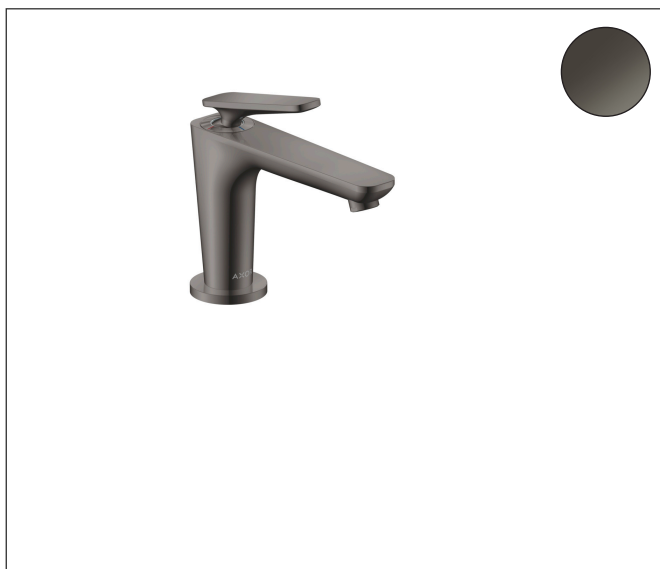

Varumärke	AXOR
Art. Namn	AXOR Citterio C 1-grepps tvättställsblandare 90 CoolStart utan lyftventil
Art. Nr.	49020330
RSK-nr.	8276090
Ytsikt	Polerad svart krom PVD
Pos	1

Produktbild

Funktioner

- består av: 1-grepps tvättställsblandare, bottenventil
- ComfortZone: 90
- överhäng: 128 mm
- kranhöjd: 90 mm
- handtagsvariant: spakhandtag
- stråltyp: normalstråle
- maximal flödesmängd vid 3 bar: 5 l/min
- keramisk avstängning
- öppen bottenventil
- ljudklass: I
- flödesklass: O
- EU taxonomy: max. 6 l/min - Substantial Contribution (SC) möjligt
- LEED: 35 % reduktion - max. 5,4 l/min
- BREEAM: nivå 2 - max. 7,5 l/min

Ritning

Teknologi

Certifikat

Koder/standarder

- STA 1557

Varumärke AXOR
 Art. Namn **AXOR Citterio C** 1-grepps tvättställsblandare 90 CoolStart utan lyftventil
 Art. Nr. 49020330
 RSK-nr. 8276090
 Ytskikt Polerad svart krom PVD
 Pos 1

Flödesdiagram

Varumärke	AXOR
Art. Namn	AXOR Citterio C 1-grepps tvättställsblandare 90 CoolStart utan lyftventil
Art. Nr.	49020330
RSK-nr.	8276090
Ytskikt	Polerad svart krom PVD
Pos	1

Reservdelsritning för byggnadsår: >06/24

Varumärke	AXOR
Art. Namn	AXOR Citterio C 1-grepps tvättställsblandare 90 CoolStart utan lyftventil
Art. Nr.	49020330
RSK-nr.	8276090
Ytskikt	Polerad svart krom PVD
Pos	1

Reservdelslista för byggnadsår: >06/24