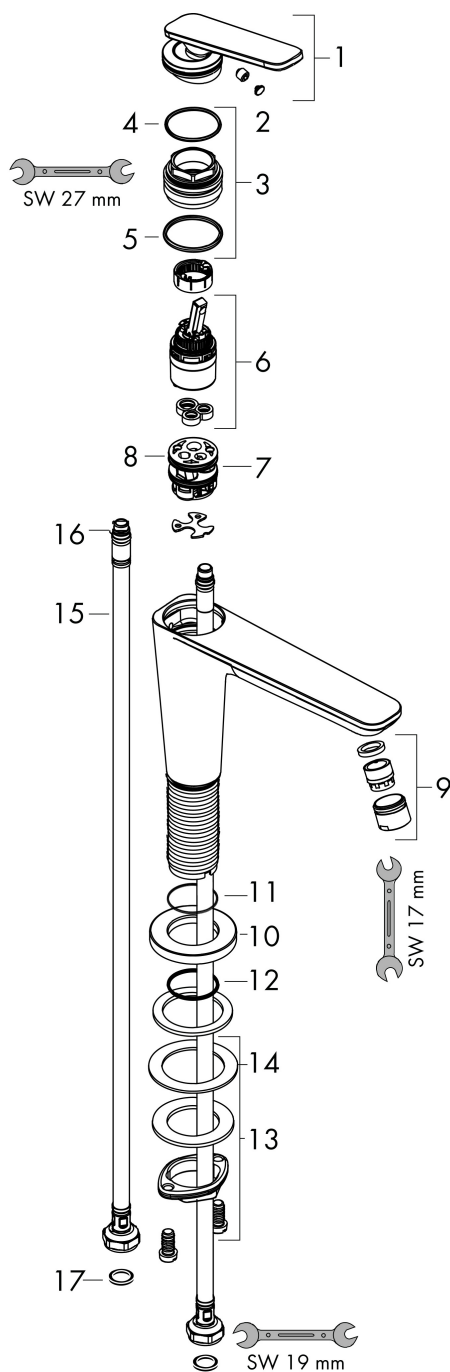

Varumärke	AXOR
Art. Namn	AXOR Citterio C 1-grepps tvättställsblandare 90 CoolStart utan lyftventil
Art. Nr.	49020950
RSK-nr.	8276095
Ytskikt	Borstad mässing PVD
Pos	1

Produktbild

Funktioner

- består av: 1-grepps tvättställsblandare, bottenventil
- ComfortZone: 90
- överhäng: 128 mm
- kranhöjd: 90 mm
- handtagsvariant: spakhandtag
- stråltyp: normalstråle
- maximal flödesmängd vid 3 bar: 5 l/min
- keramisk avstängning
- öppen bottenventil
- ljudklass: I
- flödesklass: O
- EU taxonomy: max. 6 l/min - Substantial Contribution (SC) möjligt
- LEED: 35 % reduktion - max. 5,4 l/min
- BREEAM: nivå 2 - max. 7,5 l/min

Ritning

Teknologi

Certifikat

Koder/standarder

- STA 1557

Varumärke AXOR
 Art. Namn **AXOR Citterio C** 1-grepps tvättställsblandare 90 CoolStart utan lyftventil
 Art. Nr. 49020950
 RSK-nr. 8276095
 Ytskikt Borstad mässing PVD
 Pos 1

Flödesdiagram

Varumärke	AXOR
Art. Namn	AXOR Citterio C 1-grepps tvättställsblandare 90 CoolStart utan lyftventil
Art. Nr.	49020950
RSK-nr.	8276095
Ytskikt	Borstad mässing PVD
Pos	1

Reservdelsritning för byggnadsår: >06/26

Pos.	Beskrivning	Art.nr.
1	Grepp	87796950
2	täckbricka, grepp	93983000
3	Mutter	94989000
4	O-ring 49x2	98412000
5	O-ring 29x2	98391000
6	Kartusch kpl.	92900000
7	Adapter till kartusch	95975000
8	O-ring 23x2	98398000
9	Luftblandare M18x1 (5 l/min)	95384950
10	Rosett	87795950
11	O-ring 26x4	92191000
12	O-ring 25x1,5	98146000
13	null	92909000
14	Glidring	97548000
15	Anslutningsslang 450 mm M8x0,75 G3/8	97206000
16	O-ring 6,6x1,6	93019000
17	Tätningset	95581000