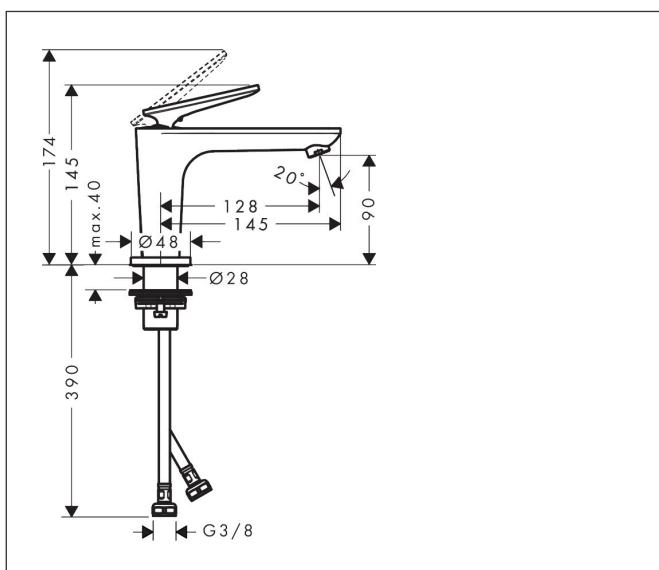

Varumärke	AXOR
Art. Namn	AXOR Citterio C 1-grepps tvättställsblandare 90 CoolStart utan lyftventil
Art. Nr.	49020950
RSK-nr.	8276095
Ytskikt	Borstad mässing PVD
Pos	1

Produktbild

Funktioner

- består av: 1-grepps tvättställsblandare, bottenventil
- ComfortZone: 90
- överhäng: 128 mm
- kranhöjd: 90 mm
- handtagsvariant: spakhandtag
- stråltyp: normalstråle
- maximal flödesmängd vid 3 bar: 5 l/min
- keramisk avstängning
- öppen bottenventil
- ljudklass: I
- flödesklass: O
- EU taxonomy: max. 6 l/min - Substantial Contribution (SC) möjligt
- LEED: 35 % reduktion - max. 5,4 l/min
- BREEAM: nivå 2 - max. 7,5 l/min

Ritning

Teknologi

Certifikat

Koder/standarder

- STA 1557

Varumärke AXOR
 Art. Namn **AXOR Citterio C** 1-grepps tvättställsblandare 90 CoolStart utan lyftventil
 Art. Nr. 49020950
 RSK-nr. 8276095
 Ytskikt Borstad mässing PVD
 Pos 1

Flödesdiagram

Varumärke	AXOR
Art. Namn	AXOR Citterio C 1-grepps tvättställsblandare 90 CoolStart utan lyftventil
Art. Nr.	49020950
RSK-nr.	8276095
Ytskikt	Borstad mässing PVD
Pos	1

Reservdelsritning för byggnadsår: >06/26

Varumärke	AXOR
Art. Namn	AXOR Citterio C 1-grepps tvättställsblandare 90 CoolStart utan lyftventil
Art. Nr.	49020950
RSK-nr.	8276095
Ytskikt	Borstad mässing PVD
Pos	1

Reservdelslista för byggnadsår: >06/26