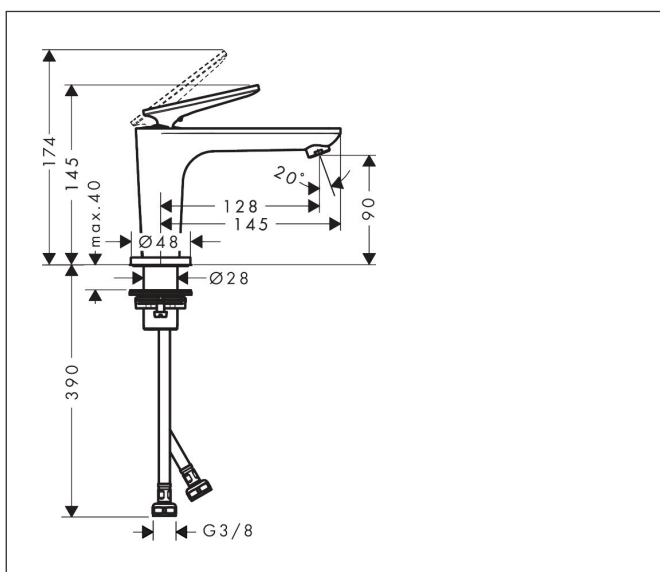

Varumärke	AXOR
Art. Namn	AXOR Citterio C 1-grepps tvättställsblandare 90 CoolStart utan lyftventil - cubic cut
Art. Nr.	49021670
RSK-nr.	8276104
Ytskikt	Matt svart
Pos	1

Produktbild

Funktioner

- består av: 1-grepps tvättställsblandare, bottenventil
- ComfortZone: 90
- överhäng: 128 mm
- kranhöjd: 90 mm
- handtagsvariant: spakhandtag
- stråltyp: normalstråle
- maximal flödesmängd vid 3 bar: 5 l/min
- keramisk avstängning
- öppen bottenventil
- ljudklass: I
- flödesklass: O
- EU taxonomy: max. 6 l/min - Substantial Contribution (SC) möjligt
- LEED: 35 % reduktion - max. 5,4 l/min
- BREEAM: nivå 2 - max. 7,5 l/min

Ritning

Teknologi

Certifikat

Koder/standarder

- STA 1557

Varumärke AXOR
Art. Namn **AXOR Citterio C** 1-grepps tvättställsblandare 90 CoolStart utan lyftventil - cubic cut
Art. Nr. 49021670
RSK-nr. 8276104
Ytskikt Matt svart
Pos 1

Flödesdiagram

Varumärke	AXOR
Art. Namn	AXOR Citterio C 1-grepps tvättställsblandare 90 CoolStart utan lyftventil - cubic cut
Art. Nr.	49021670
RSK-nr.	8276104
Ytskikt	Matt svart
Pos	1

Reservdelsritning för byggnadsår: >06/24

Varumärke	AXOR
Art. Namn	AXOR Citterio C 1-grepps tvättställsblandare 90 CoolStart utan lyftventil - cubic cut
Art. Nr.	49021670
RSK-nr.	8276104
Ytskikt	Matt svart
Pos	1

Reservdelslista för byggnadsår: >06/24