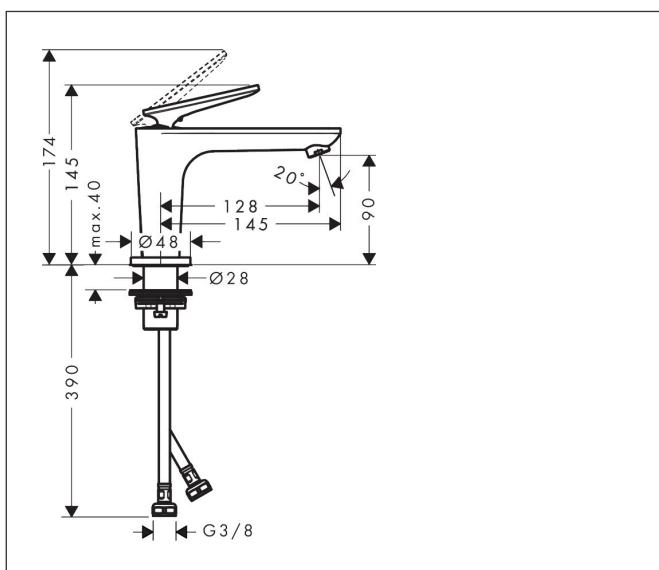

Ritning

Teknologi

Certifikat

Koder/standarder

- STA 1557