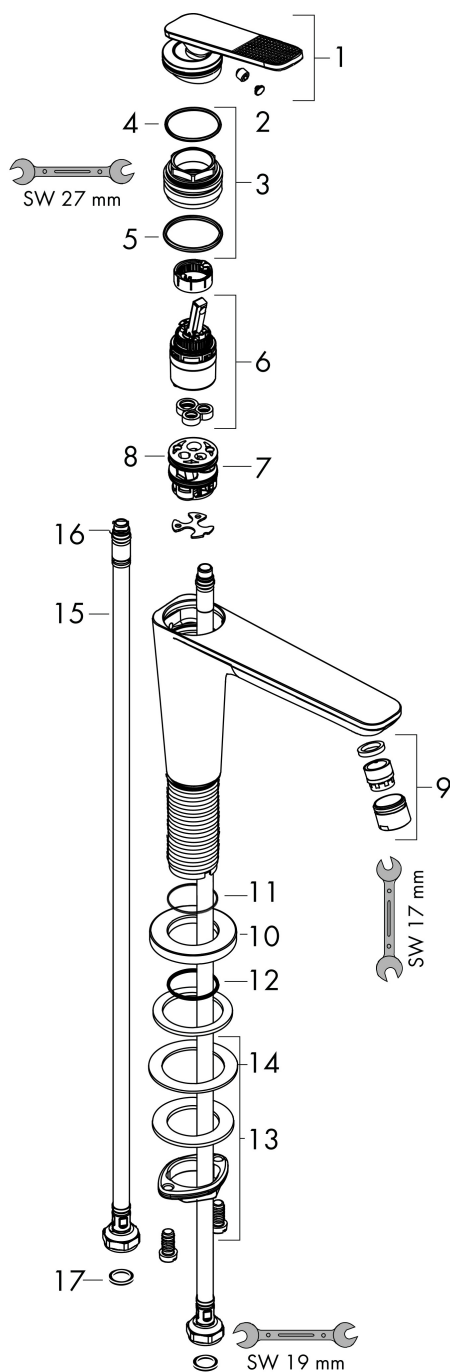

Varumärke	AXOR
Art. Namn	AXOR Citterio C 1-grepps tvättställsblandare 90 CoolStart utan lyftventil - cubic cut
Art. Nr.	49021950
RSK-nr.	8276107
Ytskikt	Borstad mässing PVD
Pos	1

Reservdelsritning för byggnadsår: >06/24