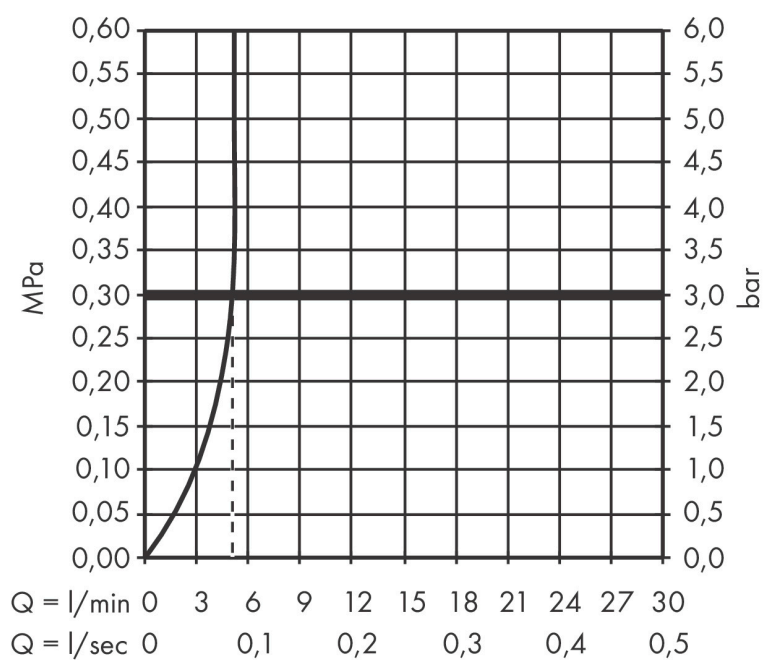

Varumärke AXOR
Art. Namn **AXOR Citterio C** 1-grepps tvättställsblandare 90 CoolStart utan lyftventil - cubic cut
Art. Nr. 49021950
RSK-nr. 8276107
Ytskikt Borstad mässing PVD
Pos 1

Flödesdiagram