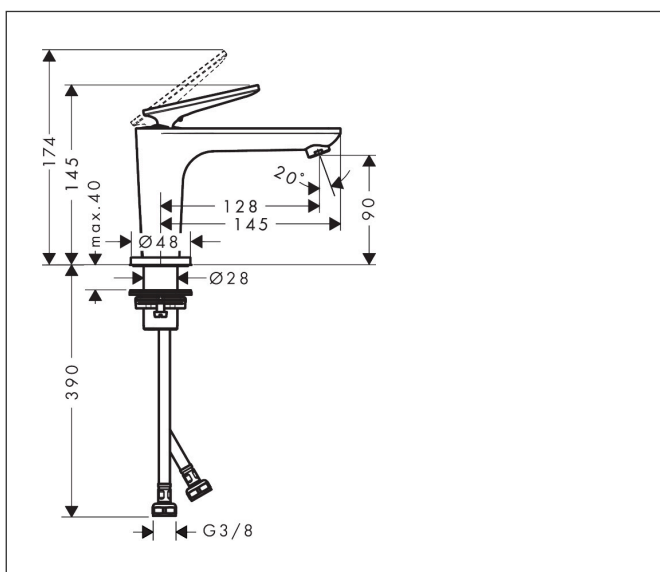

Ritning

Teknologi

Certifikat

Koder/standarder

- STA 1557