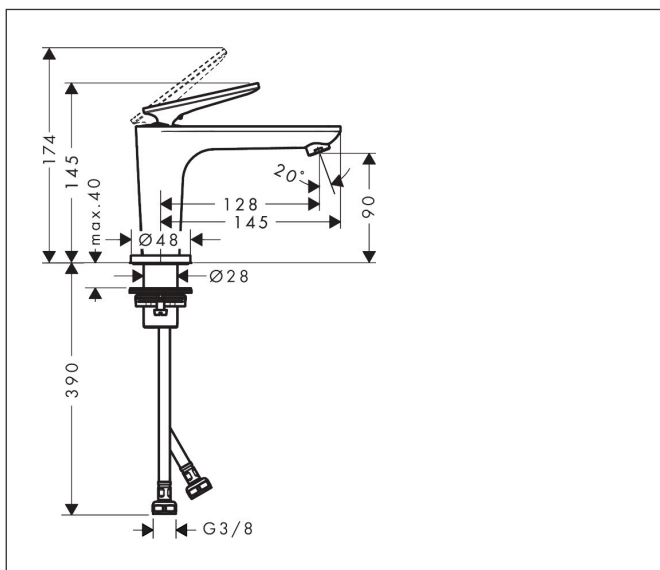

Varumärke	AXOR
Art. Namn	AXOR Citterio C 1-grepps tvättställsblandare 90 CoolStart utan lyftventil - cubic cut
Art. Nr.	49021990
RSK-nr.	8276108
Ytskikt	Polerad guld-optik PVD
Pos	1

Produktbild

Funktioner

- består av: 1-grepps tvättställsblandare, bottenventil
- ComfortZone: 90
- överhäng: 128 mm
- kranhöjd: 90 mm
- handtagsvariant: spakhandtag
- stråltyp: normalstråle
- maximal flödesmängd vid 3 bar: 5 l/min
- keramisk avstängning
- öppen bottenventil
- ljudklass: I
- flödesklass: O
- EU taxonomy: max. 6 l/min - Substantial Contribution (SC) möjligt
- LEED: 35 % reduktion - max. 5,4 l/min
- BREEAM: nivå 2 - max. 7,5 l/min

Ritning

Teknologi

Certifikat

Koder/standarder

- STA 1557

Varumärke	AXOR
Art. Namn	AXOR Citterio C 1-grepps tvättställsblandare 90 CoolStart utan lyftventil - cubic cut
Art. Nr.	49021990
RSK-nr.	8276108
Ytskikt	Polerad guld-optik PVD
Pos	1

Flödesdiagram

Varumärke	AXOR
Art. Namn	AXOR Citterio C 1-grepps tvättställsblandare 90 CoolStart utan lyftventil - cubic cut
Art. Nr.	49021990
RSK-nr.	8276108
Ytskikt	Polerad guld-optik PVD
Pos	1

Reservdelsritning för byggnadsår: >06/24