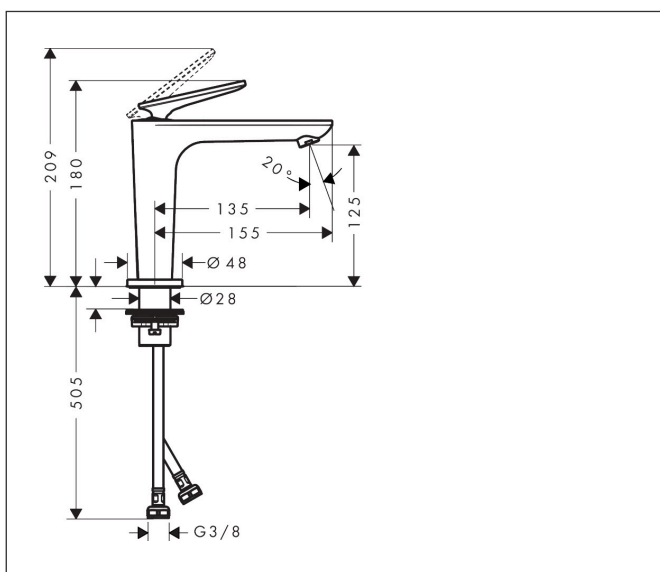

Varumärke	AXOR
Art. Namn	AXOR Citterio C 1-grepps tvättställsblandare 125 CoolStart utan lyftventil
Art. Nr.	49040250
RSK-nr.	8276111
Ytskikt	Borstad guld-optik PVD
Pos	1

Produktbild

Funktioner

- består av: 1-grepps tvättställsblandare, bottenventil
- ComfortZone: 125
- överhäng: 135 mm
- kranhöjd: 125 mm
- handtagsvariant: spakhandtag
- stråltyp: normalstråle
- maximal flödesmängd vid 3 bar: 5 l/min
- keramisk avstängning
- öppen bottenventil
- ljudklass: I
- flödesklass: O
- EU taxonomy: max. 6 l/min - Substantial Contribution (SC) möjligt
- LEED: 35 % reduktion - max. 5,4 l/min
- BREEAM: nivå 2 - max. 7,5 l/min

Ritning

Teknologi

Certifikat

Koder/standarder

- STA 1557

Varumärke AXOR
Art. Namn **AXOR Citterio C** 1-grepps tvättställsblandare 125 CoolStart utan lyftventil
Art. Nr. 49040250
RSK-nr. 8276111
Ytskikt Borstad guld-optik PVD
Pos 1

Flödesdiagram

Varumärke	AXOR
Art. Namn	AXOR Citterio C 1-grepps tvättställsblandare 125 CoolStart utan lyftventil
Art. Nr.	49040250
RSK-nr.	8276111
Ytskikt	Borstad guld-optik PVD
Pos	1

Reservdelsritning för byggnadsår: >06/24

Varumärke AXOR
 Art. Namn **AXOR Citterio C** 1-grepps tvättställsblandare 125 CoolStart utan lyftventil
 Art. Nr. 49040250
 RSK-nr. 8276111
 Ytskikt Borstad guld-optik PVD
 Pos 1

Reservdelista för byggnadsår: >06/24