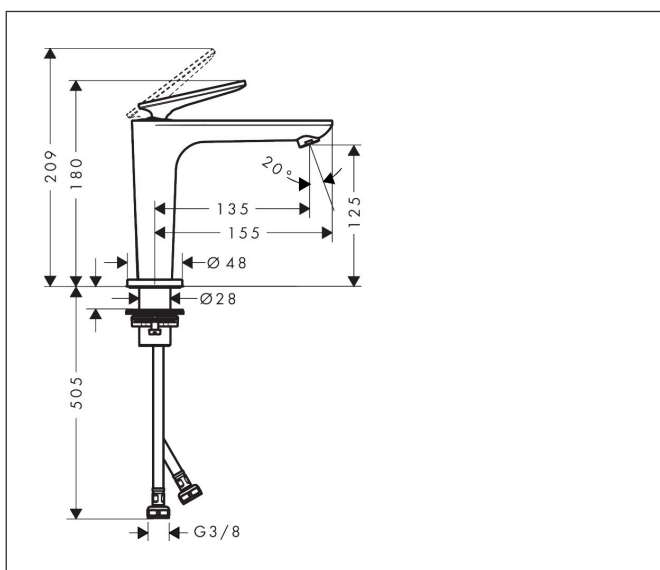

Varumärke	AXOR
Art. Namn	AXOR Citterio C 1-grepps tvättställsblandare 125 CoolStart utan lyftventil
Art. Nr.	49040300
RSK-nr.	8276112
Ytskikt	Polerad rödguld PVD
Pos	1

Produktbild

Funktioner

- består av: 1-grepps tvättställsblandare, bottenventil
- ComfortZone: 125
- överhäng: 135 mm
- kranhöjd: 125 mm
- handtagsvariant: spakhandtag
- stråltyp: normalstråle
- maximal flödesmängd vid 3 bar: 5 l/min
- keramisk avstängning
- öppen bottenventil
- ljudklass: I
- flödesklass: O
- EU taxonomy: max. 6 l/min - Substantial Contribution (SC) möjligt
- LEED: 35 % reduktion - max. 5,4 l/min
- BREEAM: nivå 2 - max. 7,5 l/min

Ritning

Teknologi

Certifikat

Koder/standarder

- STA 1557

Varumärke AXOR
Art. Namn **AXOR Citterio C** 1-grepps tvättställsblandare 125 CoolStart utan lyftventil
Art. Nr. 49040300
RSK-nr. 8276112
Ytskikt Polerad rödguld PVD
Pos 1

Flödesdiagram

Varumärke	AXOR
Art. Namn	AXOR Citterio C 1-grepps tvättställsblandare 125 CoolStart utan lyftventil
Art. Nr.	49040300
RSK-nr.	8276112
Ytskikt	Polerad rödguld PVD
Pos	1

Reservdelsritning för byggnadsår: >06/24

Varumärke	AXOR
Art. Namn	AXOR Citterio C 1-grepps tvättställsblandare 125 CoolStart utan lyftventil
Art. Nr.	49040300
RSK-nr.	8276112
Ytskikt	Polerad rödguld PVD
Pos	1

Reservdelslista för byggnadsår: >06/24