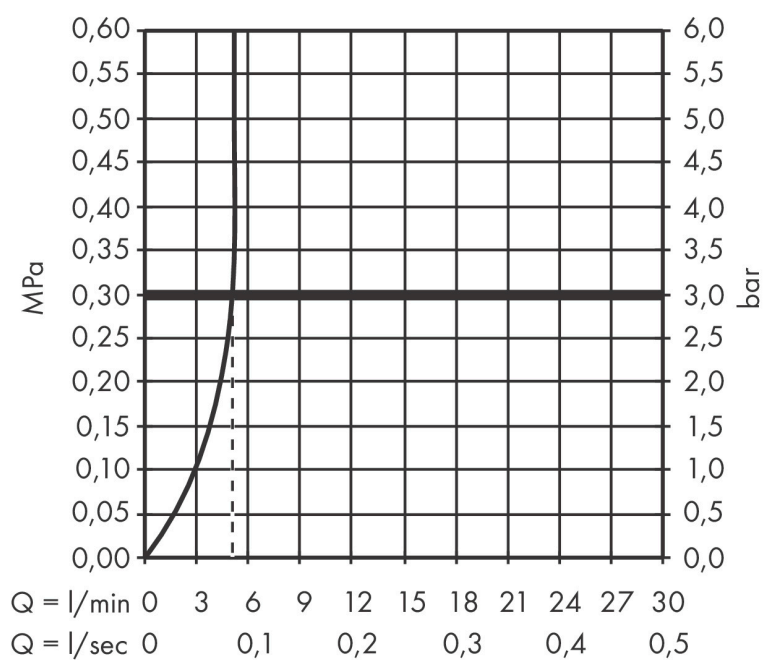

Varumärke AXOR
Art. Namn **AXOR Citterio C** 1-grepps tvättställsblandare 125 CoolStart utan lyftventil
Art. Nr. 49040340
RSK-nr. 8276115
Ytskikt Borstad svart krom PVD
Pos 1

Flödesdiagram