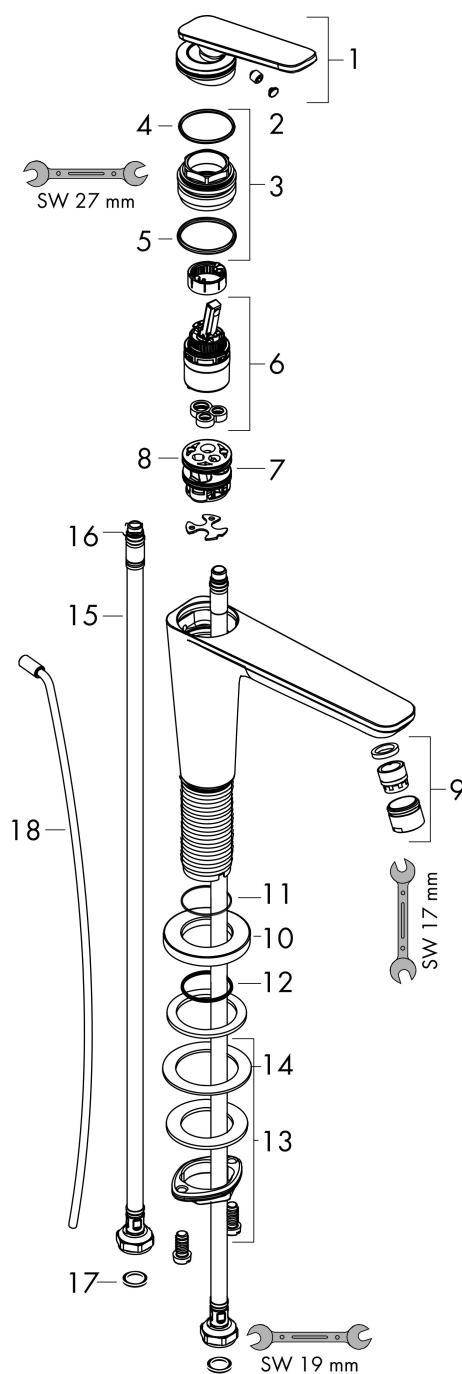

Varumärke	AXOR
Art. Namn	AXOR Citterio C 1-grepps tvättställsblandare 125 CoolStart utan lyftventil
Art. Nr.	49040340
RSK-nr.	8276115
Ytskikt	Borstad svart krom PVD
Pos	1

Produktbild

Funktioner

- består av: 1-grepps tvättställsblandare, bottenventil
- ComfortZone: 125
- överhäng: 135 mm
- kranhöjd: 125 mm
- handtagsvariant: spakhandtag
- stråltyp: normalstråle
- maximal flödesmängd vid 3 bar: 5 l/min
- keramisk avstängning
- öppen bottenventil
- ljudklass: I
- flödesklass: O
- EU taxonomy: max. 6 l/min - Substantial Contribution (SC) möjligt
- LEED: 35 % reduktion - max. 5,4 l/min
- BREEAM: nivå 2 - max. 7,5 l/min

Ritning

Teknologi

Certifikat

Koder/standarder

- STA 1557

Varumärke AXOR
 Art. Namn **AXOR Citterio C** 1-grepps tvättställsblandare 125 CoolStart utan lyftventil
 Art. Nr. 49040340
 RSK-nr. 8276115
 Ytskikt Borstad svart krom PVD
 Pos 1

Flödesdiagram

Varumärke	AXOR
Art. Namn	AXOR Citterio C 1-grepps tvättställsblandare 125 CoolStart utan lyftventil
Art. Nr.	49040340
RSK-nr.	8276115
Ytskikt	Borstad svart krom PVD
Pos	1

Reservdelsritning för byggnadsår: >06/24

Pos.	Beskrivning	Art.nr.
1	Grepp	87796340
2	täckbricka, grepp	93983000
3	Mutter	94989000
4	O-ring 49x2	98412000
5	O-ring 29x2	98391000
6	Kartusch kpl.	92900000
7	Adapter till kartusch	95975000
8	O-ring 23x2	98398000
9	Luftblandare M18x1 (5 l/min)	95384340
10	Rosett	87795340
11	O-ring 26x4	92191000
12	O-ring 25x1,5	98146000
13	null	92909000
14	Glidring	97548000
15	Anslutningsslang 600 mm M8x0,75 G3/8	96556000
16	O-ring 6,6x1,6	93019000
17	Tätningset	95581000