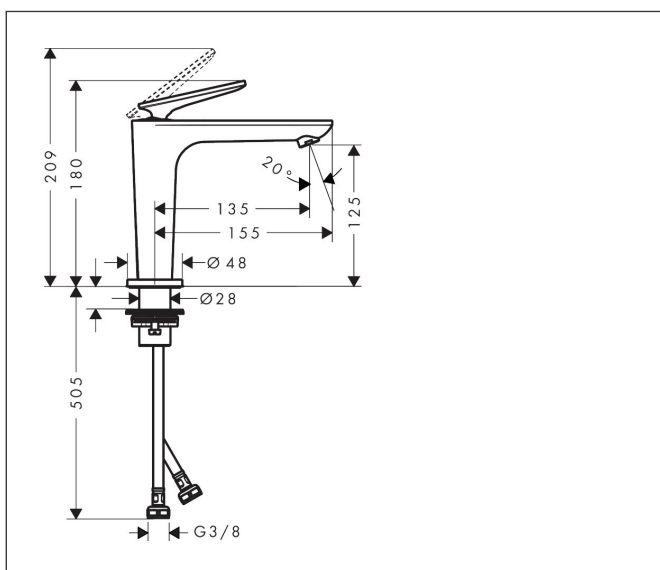

Varumärke	AXOR
Art. Namn	AXOR Citterio C 1-grepps tvättställsblandare 125 CoolStart utan lyftventil
Art. Nr.	49040340
RSK-nr.	8276115
Ytskikt	Borstad svart krom PVD
Pos	1

Produktbild

Funktioner

- består av: 1-grepps tvättställsblandare, bottenventil
- ComfortZone: 125
- överhäng: 135 mm
- kranhöjd: 125 mm
- handtagsvariant: spakhandtag
- stråltyp: normalstråle
- maximal flödesmängd vid 3 bar: 5 l/min
- keramisk avstängning
- öppen bottenventil
- ljudklass: I
- flödesklass: O
- EU taxonomy: max. 6 l/min - Substantial Contribution (SC) möjligt
- LEED: 35 % reduktion - max. 5,4 l/min
- BREEAM: nivå 2 - max. 7,5 l/min

Ritning

Teknologi

Certifikat

Koder/standarder

- STA 1557

Varumärke AXOR
 Art. Namn **AXOR Citterio C** 1-grepps tvättställsblandare 125 CoolStart utan lyftventil
 Art. Nr. 49040340
 RSK-nr. 8276115
 Ytskikt Borstad svart krom PVD
 Pos 1

Flödesdiagram

Varumärke	AXOR
Art. Namn	AXOR Citterio C 1-grepps tvättställsblandare 125 CoolStart utan lyftventil
Art. Nr.	49040340
RSK-nr.	8276115
Ytskikt	Borstad svart krom PVD
Pos	1

Reservdelsritning för byggnadsår: >06/24

Varumärke	AXOR
Art. Namn	AXOR Citterio C 1-grepps tvättställsblandare 125 CoolStart utan lyftventil
Art. Nr.	49040340
RSK-nr.	8276115
Ytskikt	Borstad svart krom PVD
Pos	1

Reservdelslista för byggnadsår: >06/24