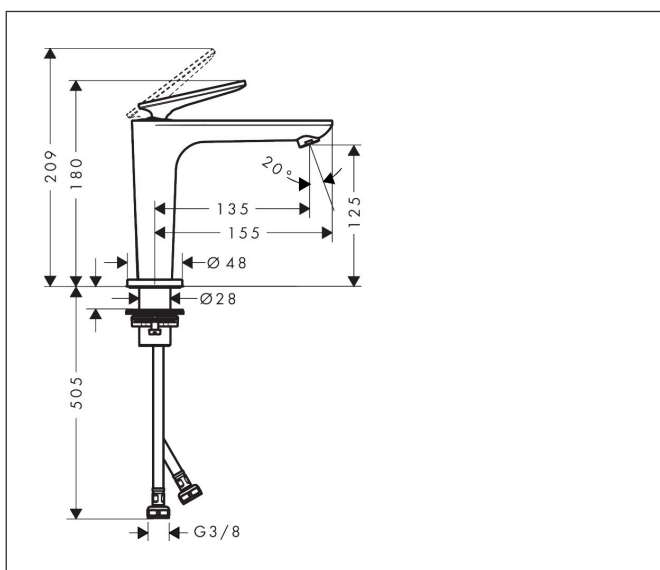

Ritning

Teknologi

Certifikat

Koder/standarder

- STA 1557