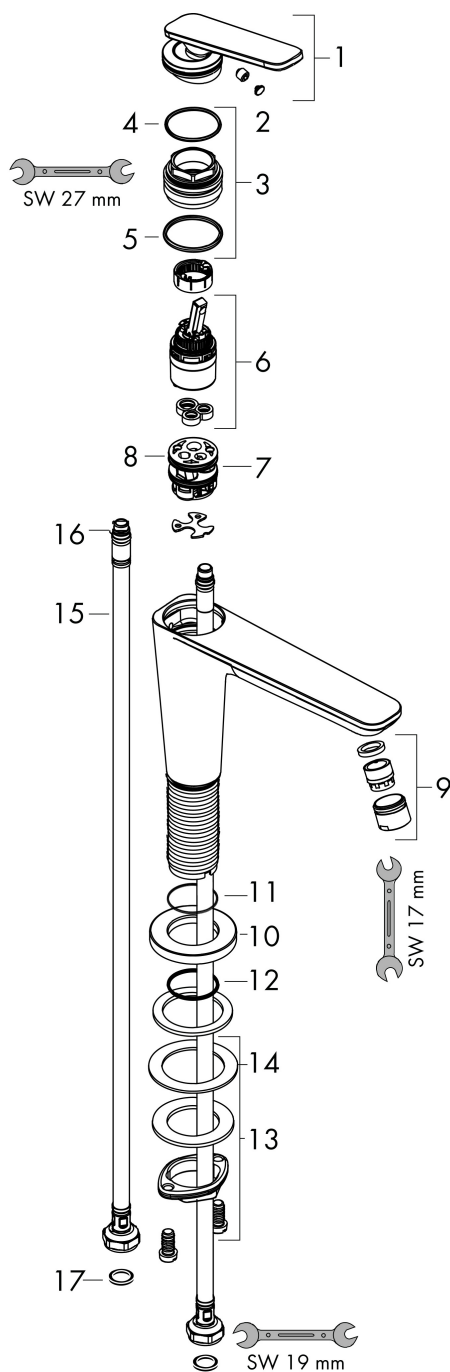

Varumärke	AXOR
Art. Namn	AXOR Citterio C 1-grepps tvättställsblandare 125 CoolStart utan lyftventil
Art. Nr.	49040950
RSK-nr.	8276119
Ytskikt	Borstad mässing PVD
Pos	1

Produktbild

Funktioner

- består av: 1-grepps tvättställsblandare, bottenventil
- ComfortZone: 125
- överhäng: 135 mm
- kranhöjd: 125 mm
- handtagsvariant: spakhandtag
- stråltyp: normalstråle
- maximal flödesmängd vid 3 bar: 5 l/min
- keramisk avstängning
- öppen bottenventil
- ljudklass: I
- flödesklass: O
- EU taxonomy: max. 6 l/min - Substantial Contribution (SC) möjligt
- LEED: 35 % reduktion - max. 5,4 l/min
- BREEAM: nivå 2 - max. 7,5 l/min

Ritning

Teknologi

Certifikat

Koder/standarder

- STA 1557

Varumärke AXOR
 Art. Namn **AXOR Citterio C** 1-grepps tvättställsblandare 125 CoolStart utan lyftventil
 Art. Nr. 49040950
 RSK-nr. 8276119
 Ytskikt Borstad mässing PVD
 Pos 1

Flödesdiagram

Varumärke	AXOR
Art. Namn	AXOR Citterio C 1-grepps tvättställsblandare 125 CoolStart utan lyftventil
Art. Nr.	49040950
RSK-nr.	8276119
Ytskikt	Borstad mässing PVD
Pos	1

Reservdelsritning för byggnadsår: >06/24

Pos.	Beskrivning	Art.nr.
1	Grepp	87796950
2	täckbricka, grepp	93983000
3	Mutter	94989000
4	O-ring 49x2	98412000
5	O-ring 29x2	98391000
6	Kartusch kpl.	92900000
7	Adapter till kartusch	95975000
8	O-ring 23x2	98398000
9	Luftblandare M18x1 (5 l/min)	95384950
10	Rosett	87795950
11	O-ring 26x4	92191000
12	O-ring 25x1,5	98146000
13	null	92909000
14	Glidring	97548000
15	Anslutningsslang 600 mm M8x0,75 G3/8	96556000
16	O-ring 6,6x1,6	93019000
17	Tätningset	95581000