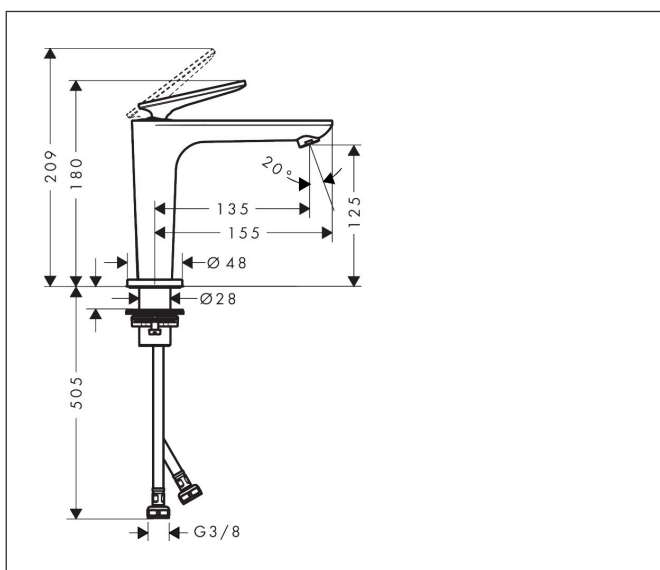

Varumärke	AXOR
Art. Namn	AXOR Citterio C 1-grepps tvättställsblandare 125 CoolStart utan lyftventil
Art. Nr.	49040950
RSK-nr.	8276119
Ytskikt	Borstad mässing PVD
Pos	1

Produktbild

Funktioner

- består av: 1-grepps tvättställsblandare, bottenventil
- ComfortZone: 125
- överhäng: 135 mm
- kranhöjd: 125 mm
- handtagsvariant: spakhandtag
- stråltyp: normalstråle
- maximal flödesmängd vid 3 bar: 5 l/min
- keramisk avstängning
- öppen bottenventil
- ljudklass: I
- flödesklass: O
- EU taxonomy: max. 6 l/min - Substantial Contribution (SC) möjligt
- LEED: 35 % reduktion - max. 5,4 l/min
- BREEAM: nivå 2 - max. 7,5 l/min

Ritning

Teknologi

Certifikat

Koder/standarder

- STA 1557

Varumärke AXOR
 Art. Namn **AXOR Citterio C** 1-grepps tvättställsblandare 125 CoolStart utan lyftventil
 Art. Nr. 49040950
 RSK-nr. 8276119
 Ytskikt Borstad mässing PVD
 Pos 1

Flödesdiagram

Varumärke	AXOR
Art. Namn	AXOR Citterio C 1-grepps tvättställsblandare 125 CoolStart utan lyftventil
Art. Nr.	49040950
RSK-nr.	8276119
Ytskikt	Borstad mässing PVD
Pos	1

Reservdelsritning för byggnadsår: >06/24

Varumärke	AXOR
Art. Namn	AXOR Citterio C 1-grepps tvättställsblandare 125 CoolStart utan lyftventil
Art. Nr.	49040950
RSK-nr.	8276119
Ytskikt	Borstad mässing PVD
Pos	1

Reservdelslista för byggnadsår: >06/24