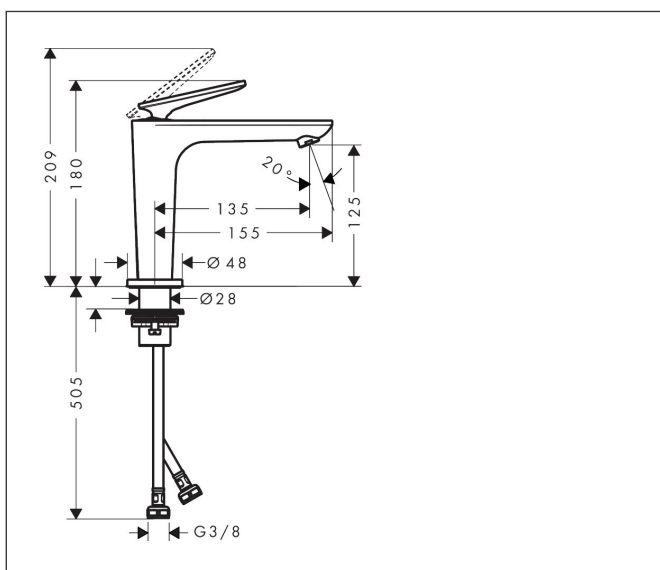

Varumärke	AXOR
Art. Namn	AXOR Citterio C 1-grepps tvättställsblandare 125 CoolStart utan lyftventil
Art. Nr.	49040990
RSK-nr.	8276120
Ytskikt	Polerad guld-optik PVD
Pos	1

Produktbild

Funktioner

- består av: 1-grepps tvättställsblandare, bottenventil
- ComfortZone: 125
- överhäng: 135 mm
- kranhöjd: 125 mm
- handtagsvariant: spakhandtag
- stråltyp: normalstråle
- maximal flödesmängd vid 3 bar: 5 l/min
- keramisk avstängning
- öppen bottenventil
- ljudklass: I
- flödesklass: O
- EU taxonomy: max. 6 l/min - Substantial Contribution (SC) möjligt
- LEED: 35 % reduktion - max. 5,4 l/min
- BREEAM: nivå 2 - max. 7,5 l/min

Ritning

Teknologi

Certifikat

Koder/standarder

- STA 1557

Varumärke AXOR
 Art. Namn **AXOR Citterio C** 1-grepps tvättställsblandare 125 CoolStart utan lyftventil
 Art. Nr. 49040990
 RSK-nr. 8276120
 Ytskikt Polerad guld-optik PVD
 Pos 1

Flödesdiagram

Varumärke	AXOR
Art. Namn	AXOR Citterio C 1-grepps tvättställsblandare 125 CoolStart utan lyftventil
Art. Nr.	49040990
RSK-nr.	8276120
Ytskikt	Polerad guld-optik PVD
Pos	1

Reservdelsritning för byggnadsår: >06/24

Varumärke	AXOR
Art. Namn	AXOR Citterio C 1-grepps tvättställsblandare 125 CoolStart utan lyftventil
Art. Nr.	49040990
RSK-nr.	8276120
Ytskikt	Polerad guld-optik PVD
Pos	1

Reservdelstilla för byggnadsår: >06/24