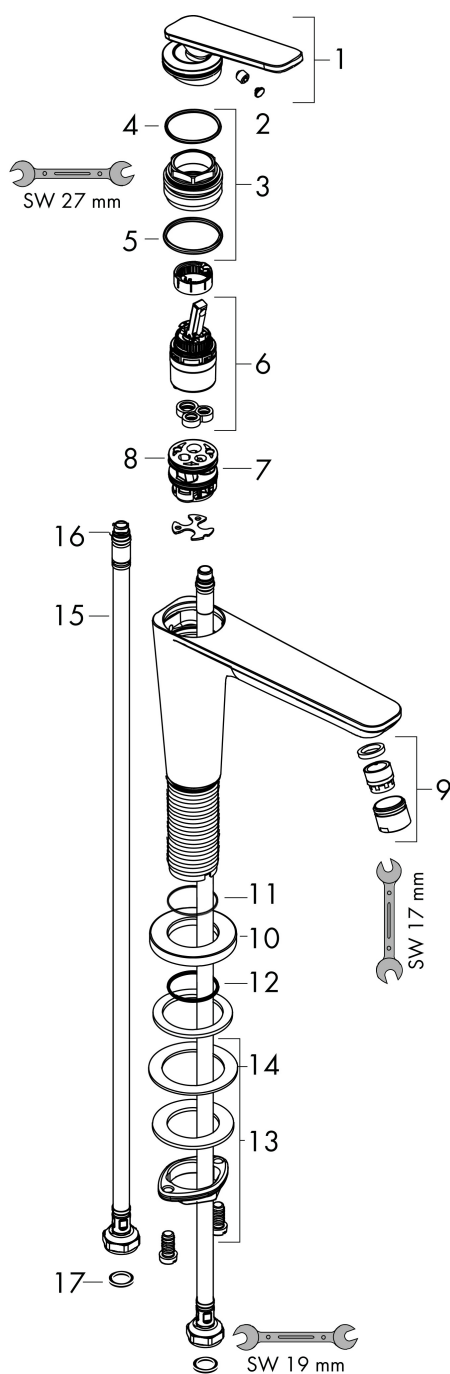

Varumärke	AXOR
Art. Namn	AXOR Citterio C 1-grepps tvättställsblandare 125 CoolStart utan lyftventil
Art. Nr.	49040990
RSK-nr.	8276120
Ytskikt	Polerad guld-optik PVD
Pos	1

Produktbild

Funktioner

- består av: 1-grepps tvättställsblandare, bottenventil
- ComfortZone: 125
- överhäng: 135 mm
- kranhöjd: 125 mm
- handtagsvariant: spakhandtag
- stråltyp: normalstråle
- maximal flödesmängd vid 3 bar: 5 l/min
- keramisk avstängning
- öppen bottenventil
- ljudklass: I
- flödesklass: O
- EU taxonomy: max. 6 l/min - Substantial Contribution (SC) möjligt
- LEED: 35 % reduktion - max. 5,4 l/min
- BREEAM: nivå 2 - max. 7,5 l/min

Ritning

Teknologi

Certifikat

Koder/standarder

- STA 1557

Varumärke AXOR
 Art. Namn **AXOR Citterio C** 1-grepps tvättställsblandare 125 CoolStart utan lyftventil
 Art. Nr. 49040990
 RSK-nr. 8276120
 Ytskikt Polerad guld-optik PVD
 Pos 1

Flödesdiagram

Varumärke	AXOR
Art. Namn	AXOR Citterio C 1-grepps tvättställsblandare 125 CoolStart utan lyftventil
Art. Nr.	49040990
RSK-nr.	8276120
Ytskikt	Polerad guld-optik PVD
Pos	1

Reservdelsritning för byggnadsår: >06/24

Pos.	Beskrivning	Art.nr.
1	Grepp	87796990
2	täckbricka, grepp	93983000
3	Mutter	94989000
4	O-ring 49x2	98412000
5	O-ring 29x2	98391000
6	Kartusch kpl.	92900000
7	Adapter till kartusch	95975000
8	O-ring 23x2	98398000
9	Luftblandare M18x1 (5 l/min)	95384990
10	Rosett	87795990
11	O-ring 26x4	92191000
12	O-ring 25x1,5	98146000
13	null	92909000
14	Glidring	97548000
15	Anslutningsslang 600 mm M8x0,75 G3/8	96556000
16	O-ring 6,6x1,6	93019000
17	Tätningset	95581000