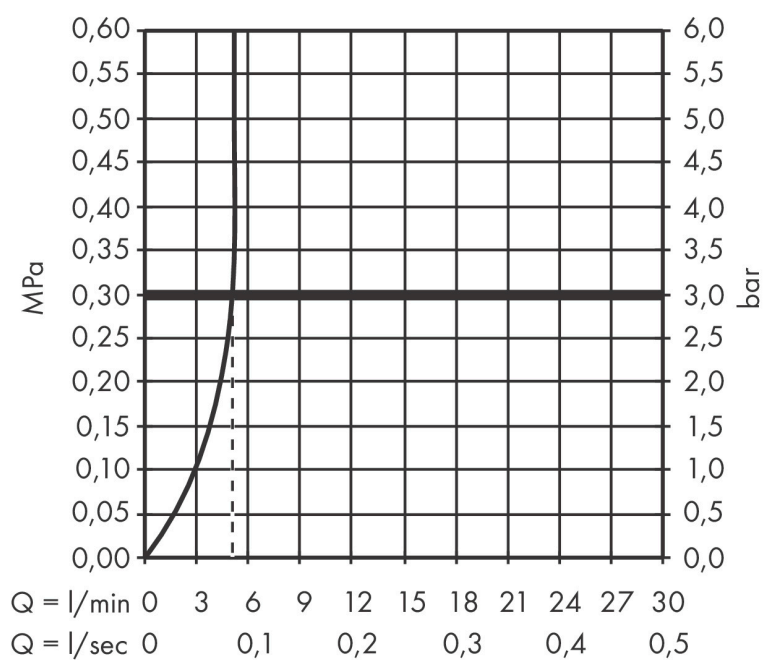

Varumärke AXOR
Art. Namn **AXOR Citterio C** 1-grepps tvättställsblandare 125 CoolStart utan lyftventil
Art. Nr. 49040990
RSK-nr. 8276120
Ytskikt Polerad guld-optik PVD
Pos 1

Flödesdiagram