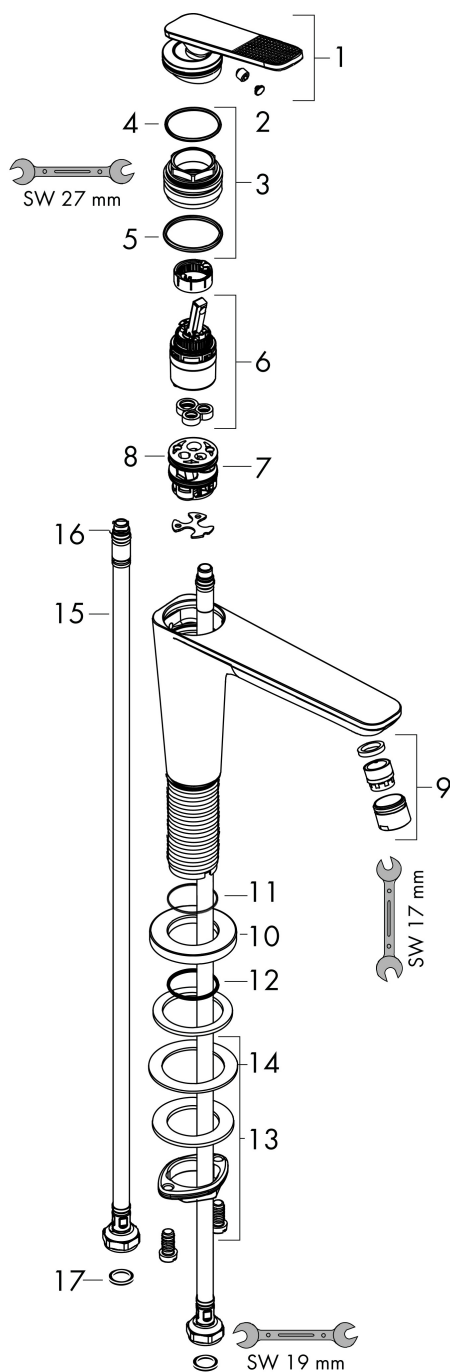

Varumärke	AXOR
Art. Namn	AXOR Citterio C 1-grepps tvättställsblandare 125 CoolStart utan lyftventil - cubic cut
Art. Nr.	49041300
RSK-nr.	8276124
Ytskikt	Polerad rödguld PVD
Pos	1

Reservdelsritning för byggnadsår: >06/24