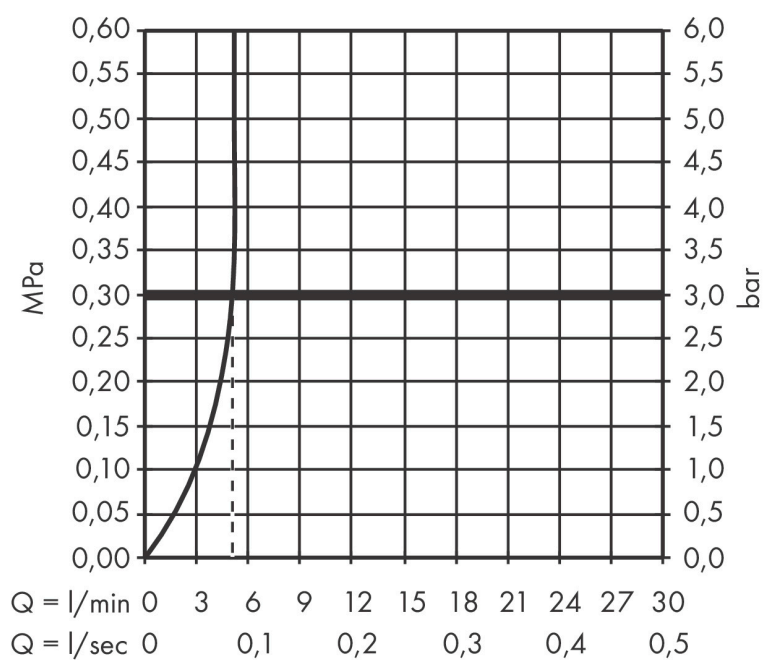

Varumärke AXOR
Art. Namn **AXOR Citterio C** 1-grepps tvättställsblandare 125 CoolStart utan lyftventil - cubic cut
Art. Nr. 49041300
RSK-nr. 8276124
Ytskikt Polerad rödguld PVD
Pos 1

Flödesdiagram