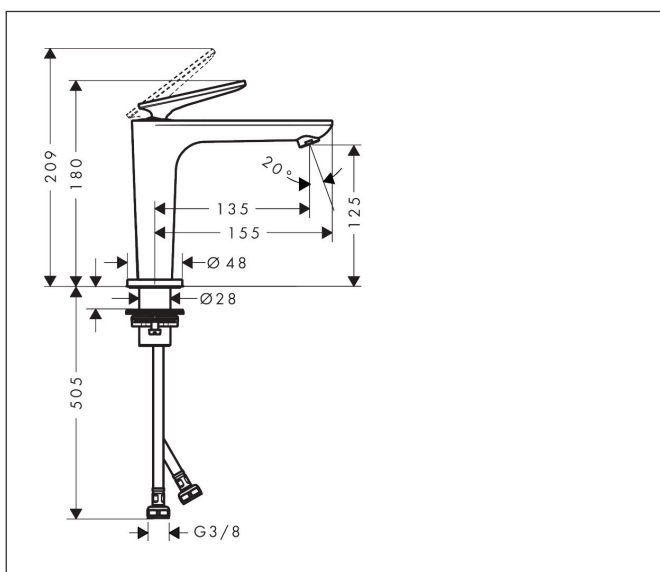

Ritning

Teknologi

Certifikat

Koder/standarder

- STA 1557