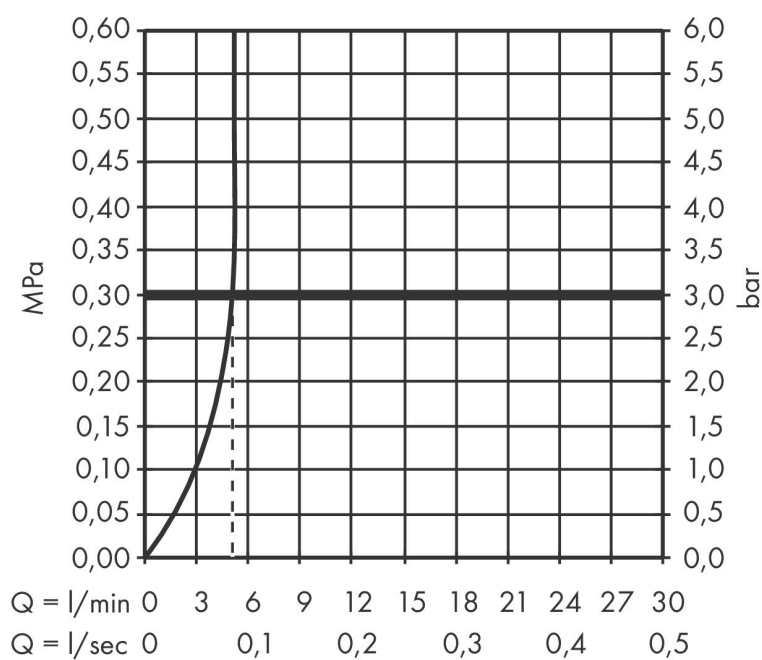

Varumärke AXOR
Art. Namn **AXOR Citterio C** 1-grepps tvättställsblandare 125 CoolStart utan lyftventil - cubic cut
Art. Nr. 49041310
RSK-nr. 8276125
Ytskikt Borstad rödguld PVD
Pos 1

Flödesdiagram