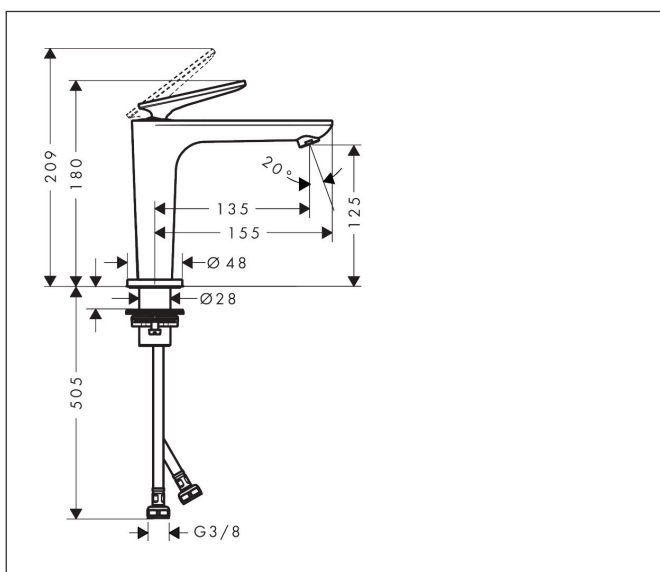

Varumärke	AXOR
Art. Namn	AXOR Citterio C 1-grepps tvättställsblandare 125 CoolStart utan lyftventil - cubic cut
Art. Nr.	49041310
RSK-nr.	8276125
Ytskikt	Borstad rödguld PVD
Pos	1

Produktbild

Funktioner

- består av: 1-grepps tvättställsblandare, bottenventil
- ComfortZone: 125
- överhäng: 135 mm
- kranhöjd: 125 mm
- handtagsvariant: spakhandtag
- stråltyp: normalstråle
- maximal flödesmängd vid 3 bar: 5 l/min
- keramisk avstängning
- öppen bottenventil
- ljudklass: I
- flödesklass: O
- EU taxonomy: max. 6 l/min - Substantial Contribution (SC) möjligt
- LEED: 35 % reduktion - max. 5,4 l/min
- BREEAM: nivå 2 - max. 7,5 l/min

Ritning

Teknologi

Certifikat

Koder/standarder

- STA 1557

Varumärke AXOR
 Art. Namn **AXOR Citterio C** 1-grepps tvättställsblandare 125 CoolStart utan lyftventil - cubic cut
 Art. Nr. 49041310
 RSK-nr. 8276125
 Ytskikt Borstad rödguld PVD
 Pos 1

Flödesdiagram

Varumärke	AXOR
Art. Namn	AXOR Citterio C 1-grepps tvättställsblandare 125 CoolStart utan lyftventil - cubic cut
Art. Nr.	49041310
RSK-nr.	8276125
Ytskikt	Borstad rödguld PVD
Pos	1

Reservdelsritning för byggnadsår: >06/24