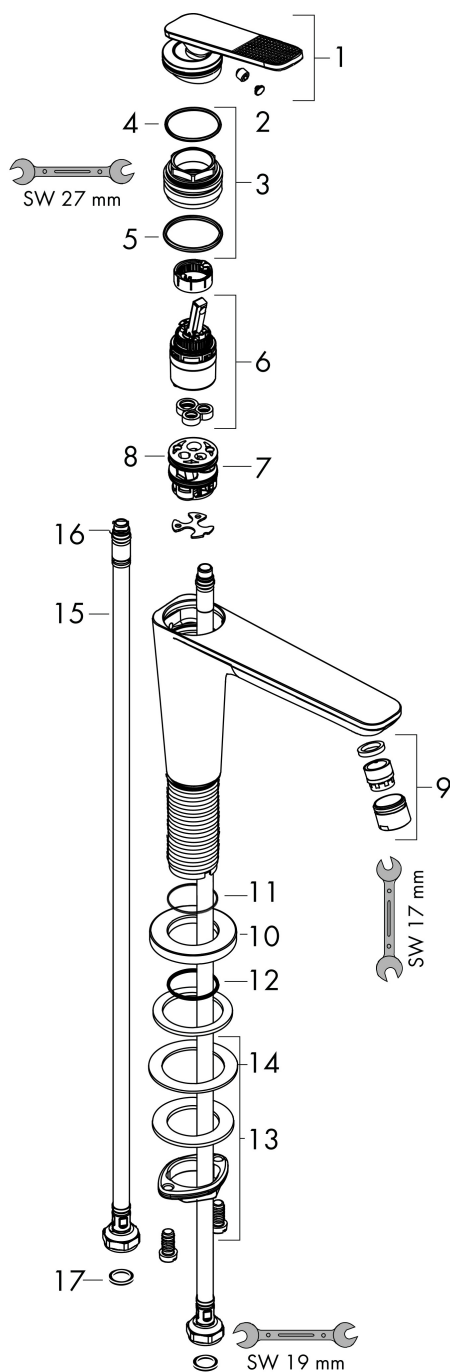

- består av: 1-grepps tvättställsblandare, bottenventil
- ComfortZone: 125
- överhäng: 135 mm
- kranhöjd: 125 mm
- handtagsvariant: spakhandtag
- stråltyp: normalstråle
- maximal flödesmängd vid 3 bar: 5 l/min
- keramisk avstängning
- öppen bottenventil
- ljudklass: I
- flödesklass: O
- EU taxonomy: max. 6 l/min - Substantial Contribution (SC) möjligt
- LEED: 35 % reduktion - max. 5,4 l/min
- BREEAM: nivå 2 - max. 7,5 l/min

Ritning

Teknologi

Certifikat

Koder/standarder

- STA 1557

Varumärke AXOR
 Art. Namn **AXOR Citterio C** 1-grepps tvättställsblandare 125 CoolStart utan lyftventil - cubic cut
 Art. Nr. 49041310
 RSK-nr. 8276125
 Ytskikt Borstad rödguld PVD
 Pos 1

Flödesdiagram

Varumärke	AXOR
Art. Namn	AXOR Citterio C 1-grepps tvättställsblandare 125 CoolStart utan lyftventil - cubic cut
Art. Nr.	49041310
RSK-nr.	8276125
Ytskikt	Borstad rödguld PVD
Pos	1

Reservdelsritning för byggnadsår: >06/24

Pos.	Beskrivning	Art.nr.
1	Grepp	87797310
2	täckbricka, grepp	93983000
3	Mutter	94989000
4	O-ring 49x2	98412000
5	O-ring 29x2	98391000
6	Kartusch kpl.	92900000
7	Adapter till kartusch	95975000
8	O-ring 23x2	98398000
9	Luftblandare M18x1 (5 l/min)	95384310
10	Rosett	87795310
11	O-ring 26x4	92191000
12	O-ring 25x1,5	98146000
13	null	92909000
14	Glidring	97548000
15	Anslutningsslang 600 mm M8x0,75 G3/8	96556000
16	O-ring 6,6x1,6	93019000
17	Tätningset	95581000