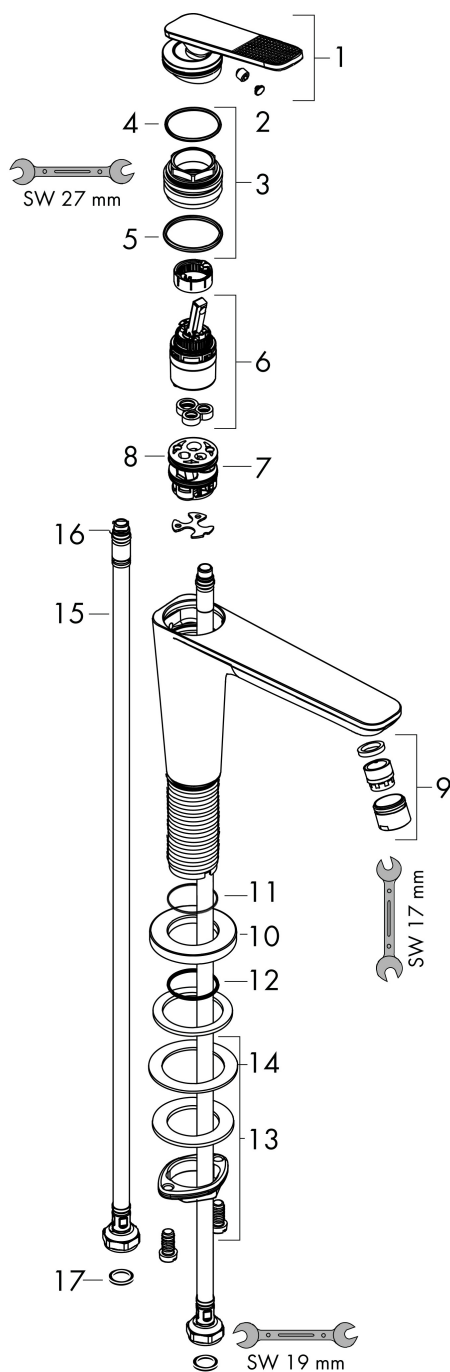

Ritning

Teknologi

Certifikat

Koder/standarder

- STA 1557

Varumärke AXOR
Art. Namn **AXOR Citterio C** 1-grepps tvättställsblandare 125 CoolStart utan lyftventil - cubic cut
Art. Nr. 49041340
RSK-nr. 8276127
Ytskikt Borstad svart krom PVD
Pos 1

Flödesdiagram

Varumärke
Art. Namn

AXOR
AXOR Citterio C 1-grepps tvättställsblandare 125 CoolStart utan lyftventil - cubic cut

Art. Nr.
RSK-nr.
Ytskikt
Pos

49041340
8276127
Borstad svart krom PVD
1

Reservdelsritning för byggnadsår: >06/24

Varumärke AXOR
 Art. Namn **AXOR Citterio C** 1-grepps tvättställsblandare 125 CoolStart utan lyftventil - cubic cut
 Art. Nr. 49041340
 RSK-nr. 8276127
 Ytskikt Borstad svart krom PVD
 Pos 1

Reservdelstlista för byggnadsår: >06/24

Pos.	Beskrivning	Art.nr.
1	Grepp	87797340
2	täckbricka, grepp	93983000
3	Mutter	94989000
4	O-ring 49x2	98412000
5	O-ring 29x2	98391000
6	Kartusch kpl.	92900000
7	Adapter till kartusch	95975000
8	O-ring 23x2	98398000
9	Luftblandare M18x1 (5 l/min)	95384340
10	Rosett	87795340
11	O-ring 26x4	92191000
12	O-ring 25x1,5	98146000
13	null	92909000
14	Glidring	97548000
15	Anslutningsslang 600 mm M8x0,75 G3/8	96556000
16	O-ring 6,6x1,6	93019000
17	Tätningset	95581000