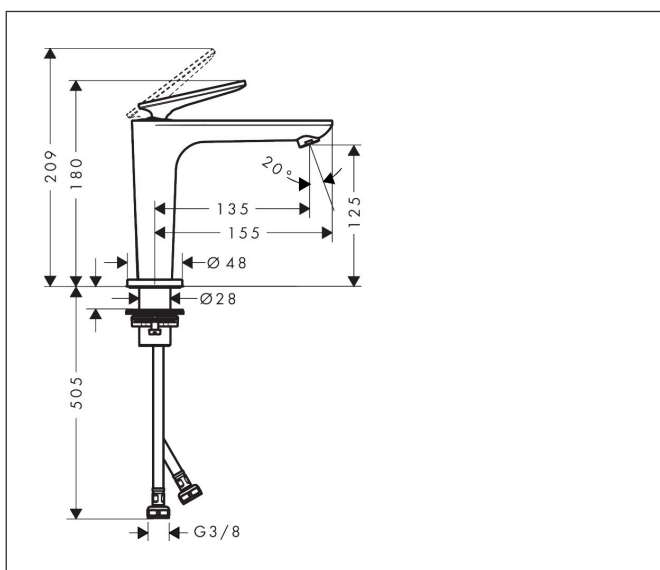

Varumärke	AXOR
Art. Namn	AXOR Citterio C 1-grepps tvättställsblandare 125 CoolStart utan lyftventil - cubic cut
Art. Nr.	49041340
RSK-nr.	8276127
Ytskikt	Borstad svart krom PVD
Pos	1

Produktbild

Funktioner

- består av: 1-grepps tvättställsblandare, bottenventil
- ComfortZone: 125
- överhäng: 135 mm
- kranhöjd: 125 mm
- handtagsvariant: spakhandtag
- stråltyp: normalstråle
- maximal flödesmängd vid 3 bar: 5 l/min
- keramisk avstängning
- öppen bottenventil
- ljudklass: I
- flödesklass: O
- EU taxonomy: max. 6 l/min - Substantial Contribution (SC) möjligt
- LEED: 35 % reduktion - max. 5,4 l/min
- BREEAM: nivå 2 - max. 7,5 l/min

Ritning

Teknologi

Certifikat

Koder/standarder

- STA 1557

Varumärke AXOR
Art. Namn **AXOR Citterio C** 1-grepps tvättställsblandare 125 CoolStart utan lyftventil - cubic cut
Art. Nr. 49041340
RSK-nr. 8276127
Ytskikt Borstad svart krom PVD
Pos 1

Flödesdiagram

Varumärke
Art. Namn

AXOR
AXOR Citterio C 1-grepps tvättställsblandare 125 CoolStart utan lyftventil - cubic cut

Art. Nr.
RSK-nr.
Ytskikt
Pos

49041340
8276127
Borstad svart krom PVD
1

Reservdelsritning för byggnadsår: >06/24