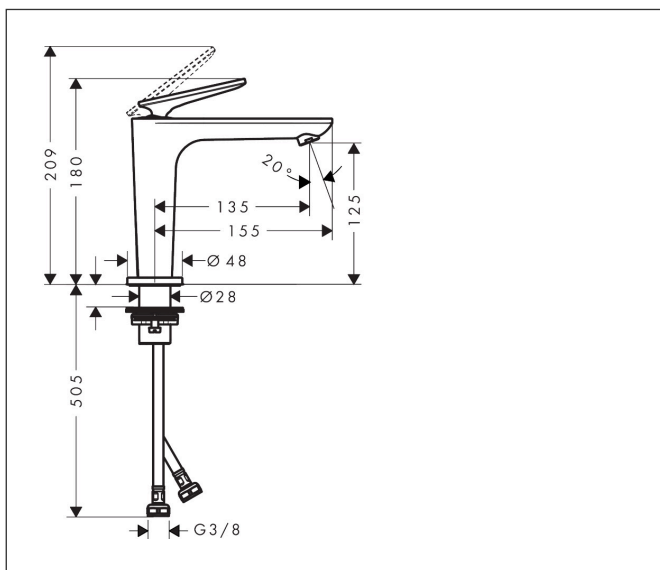

Varumärke	AXOR
Art. Namn	AXOR Citterio C 1-grepps tvättställsblandare 125 CoolStart utan lyftventil - cubic cut
Art. Nr.	49041800
RSK-nr.	8276129
Ytskikt	Optik av rostfritt stål
Pos	1

Produktbild

Funktioner

- består av: 1-grepps tvättställsblandare, bottenventil
- ComfortZone: 125
- överhäng: 135 mm
- kranhöjd: 125 mm
- handtagsvariant: spakhandtag
- stråltyp: normalstråle
- maximal flödesmängd vid 3 bar: 5 l/min
- keramisk avstängning
- öppen bottenventil
- ljudklass: I
- flödesklass: O
- EU taxonomy: max. 6 l/min - Substantial Contribution (SC) möjligt
- LEED: 35 % reduktion - max. 5,4 l/min
- BREEAM: nivå 2 - max. 7,5 l/min

Ritning

Teknologi

Certifikat

Koder/standarder

- STA 1557

Varumärke AXOR
 Art. Namn **AXOR Citterio C** 1-grepps tvättställsblandare 125 CoolStart utan lyftventil - cubic cut
 Art. Nr. 49041800
 RSK-nr. 8276129
 Ytskikt Optik av rostfritt stål
 Pos 1

Flödesdiagram

Varumärke	AXOR
Art. Namn	AXOR Citterio C 1-grepps tvättställsblandare 125 CoolStart utan lyftventil - cubic cut
Art. Nr.	49041800
RSK-nr.	8276129
Ytskikt	Optik av rostfritt stål
Pos	1

Reservdelsritning för byggnadsår: >06/24