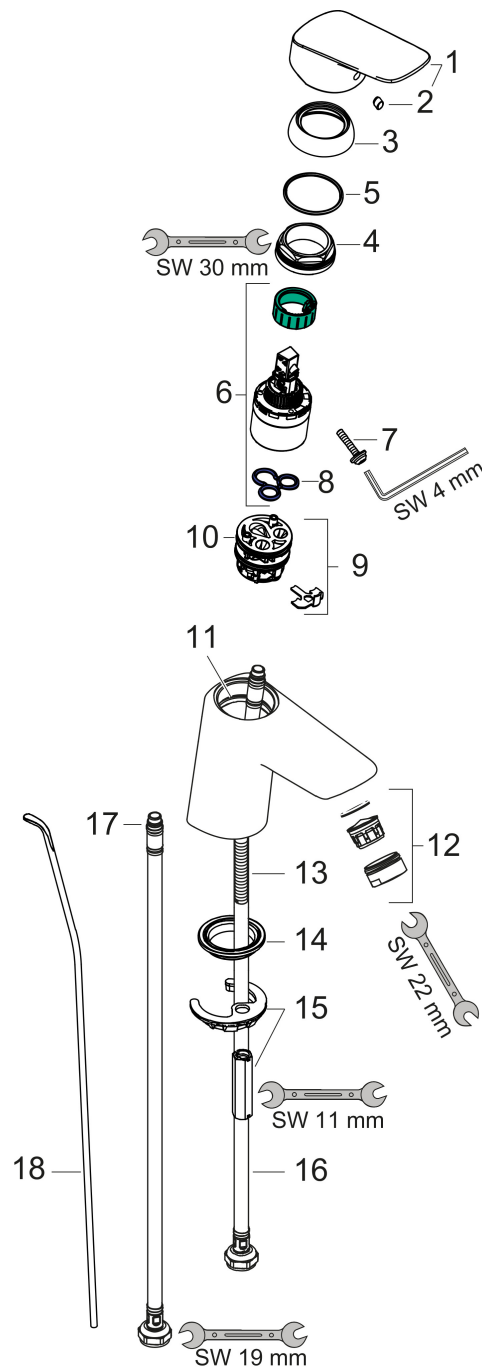

Varumärke	hansgrohe
Art. Namn	Logis 1-grepps tvättställsblandare 70 med lyftventil
Art. Nr.	71070670
RSK-nr.	8276172
Ytskikt	Matt svart
Pos	1

Produktbild

Funktioner

- består av: 1-grepps tvättställsblandare, bottenventil
- ComfortZone: 70
- överhäng: 107 mm
- kranhöjd: 67 mm
- handtagsvariant: spakhandtag
- stråltyp: normalstråle
- maximal flödesmängd vid 3 bar: 5 l/min
- keramisk avstängning
- temperaturbegränsning inställningsbar
- Lyftventil G 1¼
- material bottenventil: syntetisk
- EU taxonomy: max. 6 l/min - Substantial Contribution (SC) möjligt
- LEED: 35 % reduktion - max. 5,4 l/min
- BREEAM: nivå 2 - max. 7,5 l/min

Ritning

Teknologi

Certifikat

Koder/standarder

- STA 1370

Varumärke hansgrohe
 Art. Namn **Logis** 1-grepps tvättställsblandare 70 med lyftventil
 Art. Nr. 71070670
 RSK-nr. 8276172
 Ytskikt Matt svart
 Pos 1

Flödesdiagram

Varumärke	hansgrohe
Art. Namn	Logis 1-grepps tvättställsblandare 70 med lyftventil
Art. Nr.	71070670
RSK-nr.	8276172
Ytskikt	Matt svart
Pos	1

Reservdelsritning för byggnadsår: >06/23

Varumärke	hansgrohe
Art. Namn	Logis 1-grepps tvättställsblandare 70 med lyftventil
Art. Nr.	71070670
RSK-nr.	8276172
Ytskikt	Matt svart
Pos	1

Reservdelslista för byggnadsår: >06/23

Pos.	Beskrivning	Art.nr.
1	Grepp	92224670
2	täckbricka, grepp	96338000
3	null	97406670
4	Mutter	97209000
5	O-Ring 32x2	98193000
6	Kartusch kpl.	92730000
7	Säkringsskruv	95140000
8	Tätning	95008000
9	Adapter till kartusch	98750000
10	O-Ring 30x2	98186000
11	O-ring 35x2	92604000
12	Luftblandare M24x1 (5 l/min)	92372000
13	Skruv M8 x 68	97736000
14	Tätning Ø 42	98722000
15	null	96016000
16	Anslutningsslang 450 mm M8x0,75 G3/8	97206000
17	O-ring 6,6x1,6	93019000
18	Lyftstång	96657670
a	Avlöppsventil	92168000
b	Tätningssät	95581000