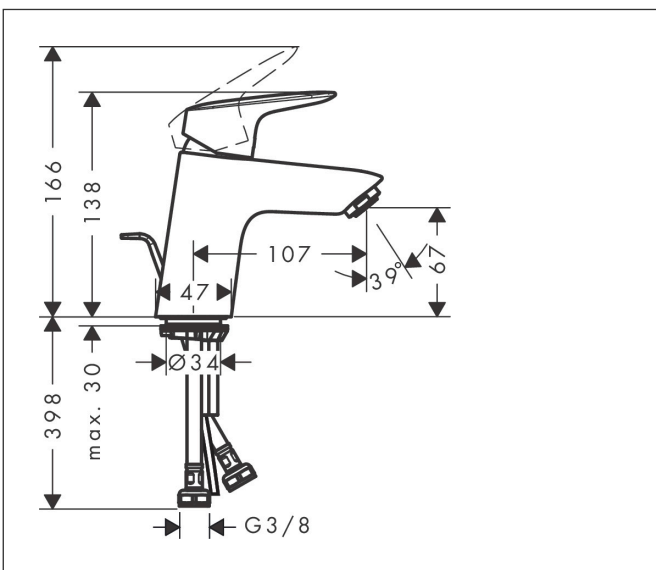

Varumärke	hansgrohe
Art. Namn	Logis 1-grepps tvättställsblandare 70 med lyftventil
Art. Nr.	71070670
RSK-nr.	8276172
Ytskikt	Matt svart
Pos	1

Produktbild

Funktioner

- består av: 1-grepps tvättställsblandare, bottenventil
- ComfortZone: 70
- överhäng: 107 mm
- kranhöjd: 67 mm
- handtagsvariant: spakhandtag
- stråltyp: normalstråle
- maximal flödesmängd vid 3 bar: 5 l/min
- keramisk avstängning
- temperaturbegränsning inställningsbar
- Lyftventil G 1¼
- material bottenventil: syntetisk
- EU taxonomy: max. 6 l/min - Substantial Contribution (SC) möjligt
- LEED: 35 % reduktion - max. 5,4 l/min
- BREEAM: nivå 2 - max. 7,5 l/min

Ritning

Teknologi

Certifikat

Koder/standarder

- STA 1370

Varumärke hansgrohe
 Art. Namn **Logis** 1-grepps tvättställsblandare 70 med lyftventil
 Art. Nr. 71070670
 RSK-nr. 8276172
 Ytskikt Matt svart
 Pos 1

Flödesdiagram

Varumärke	hansgrohe
Art. Namn	Logis 1-grepps tvättställsblandare 70 med lyftventil
Art. Nr.	71070670
RSK-nr.	8276172
Ytskikt	Matt svart
Pos	1

Reservdelsritning för byggnadsår: >06/23

Varumärke	hansgrohe
Art. Namn	Logis 1-grepps tvättställsblandare 70 med lyftventil
Art. Nr.	71070670
RSK-nr.	8276172
Ytskikt	Matt svart
Pos	1