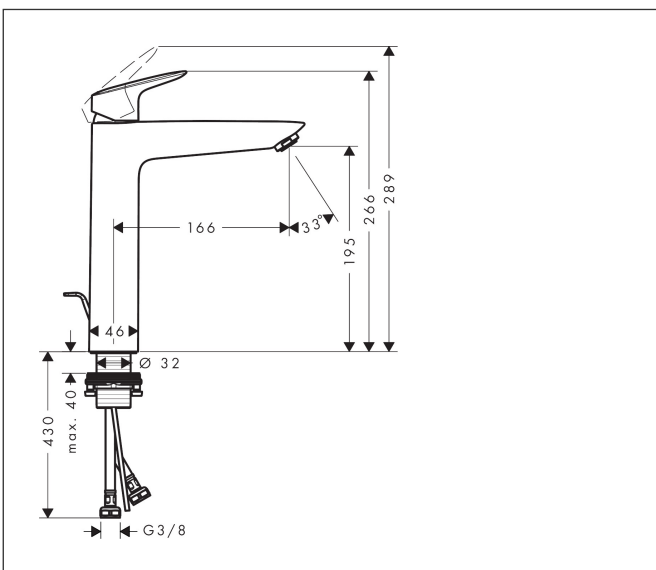

Ritning

Teknologi

Certifikat

Koder/standarder

- STA 1370