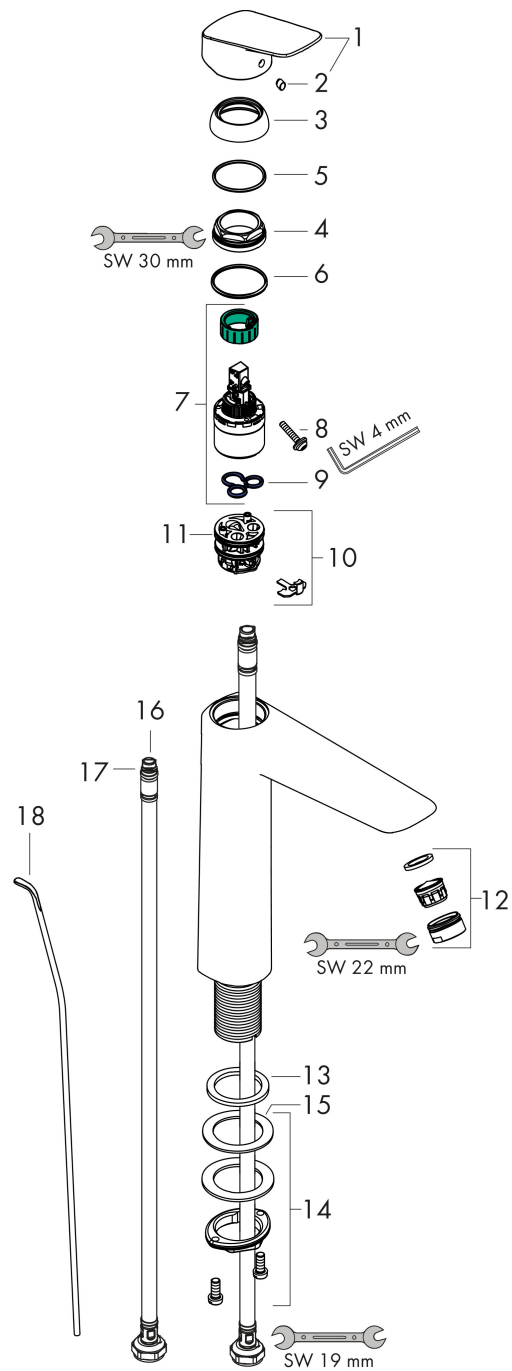

Varumärke	hansgrohe
Art. Namn	Logis 1-grepps tvättställsblandare 190 med lyftventil
Art. Nr.	71090670
RSK-nr.	8276175
Ytskikt	Matt svart
Pos	1

Reservdelsritning för byggnadsår: >06/23