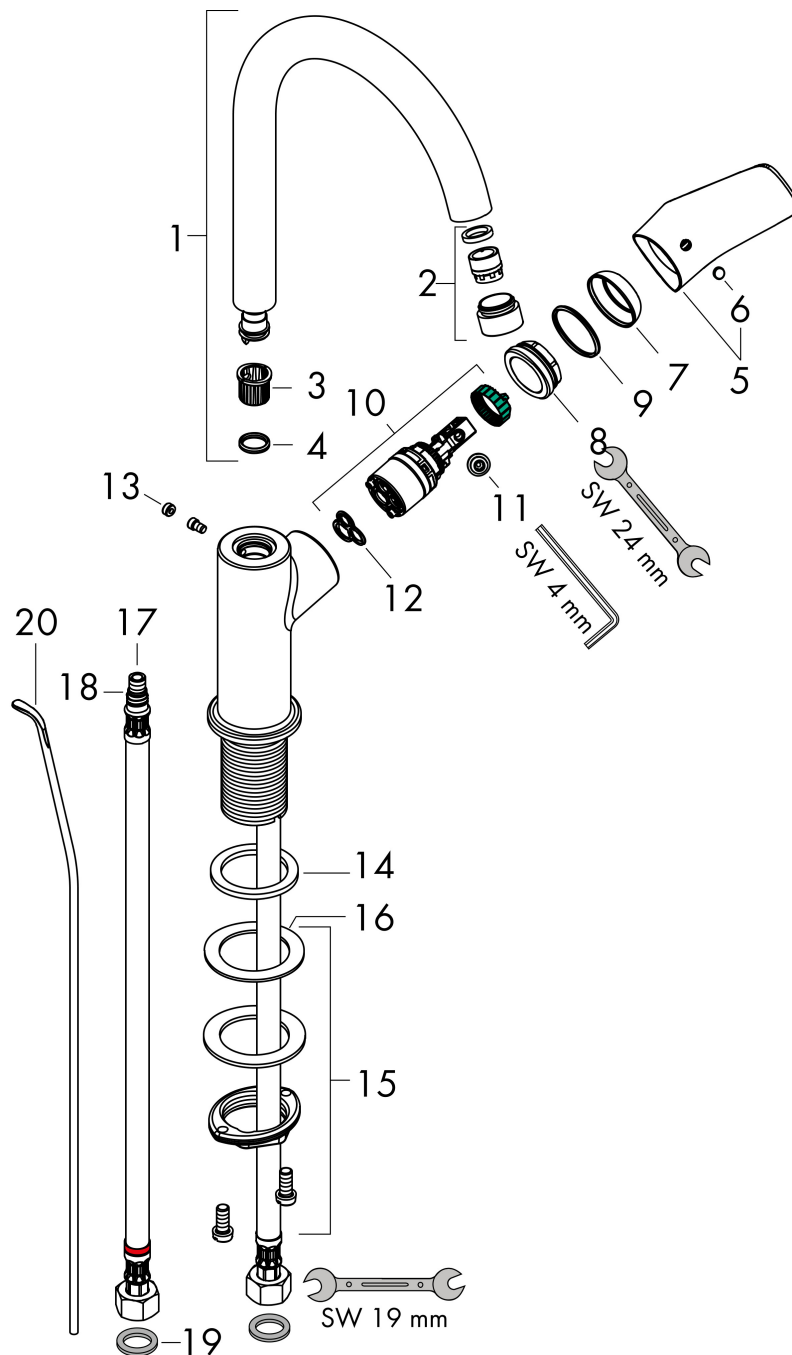

Varumärke	hansgrohe
Art. Namn	Logis 1-grepps tvättställsblandare 210 med svängbar pip och lyftventil
Art. Nr.	71130670
RSK-nr.	8276178
Ytsikt	Matt svart
Pos	1

Reservdelsritning för byggnadsår: >06/23