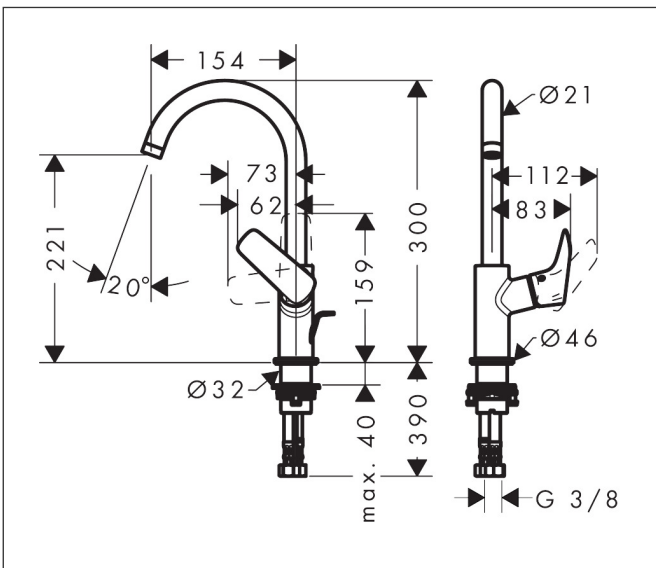

Ritning

Teknologi

Certifikat

Koder/standarder

- STA 1374