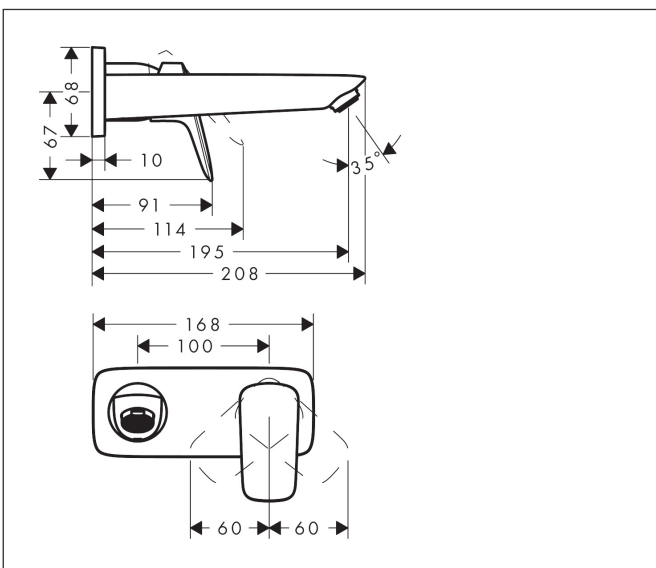

Ritning

Teknologi

Certifikat

Koder/standarder

- STA 1395