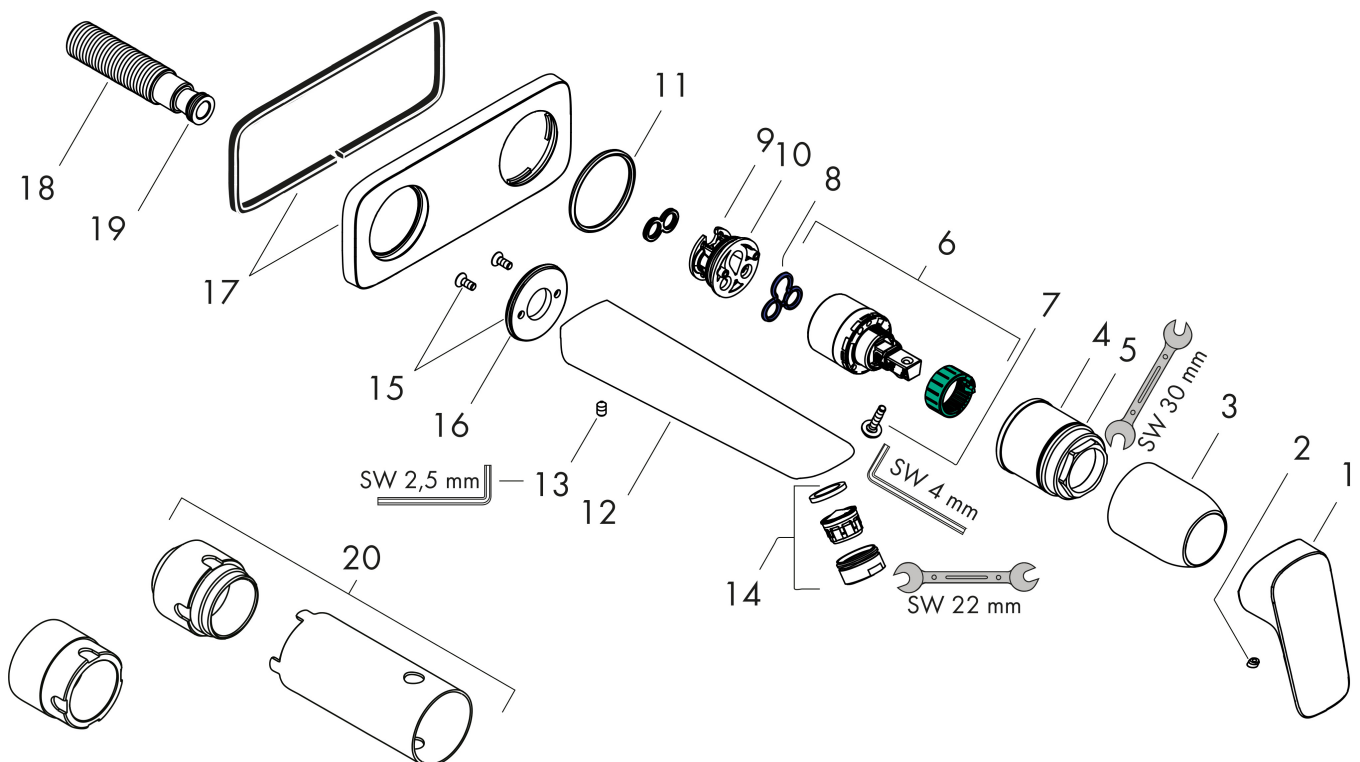

Varumärke	hansgrohe
Art. Namn	Logis 1-grepps tvättställsblandare för inbyggnad i vägg med 19,5 cm pip
Art. Nr.	71220670
RSK-nr.	8276181
Ytskikt	Matt svart
Pos	1

Reservdelsritning för byggnadsår: >06/23