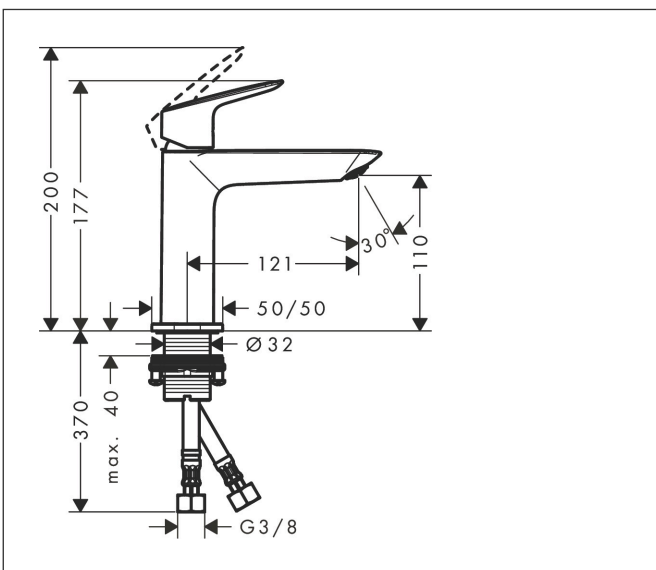

Varumärke	hansgrohe
Art. Namn	Logis 1-grepps tvättställsblandare 110 Fine med push-open ventil
Art. Nr.	71252000
RSK-nr.	8276185
Ytsikt	Krom
Pos	1

Produktbild

Funktioner

- består av: 1-grepps tvättställsblandare, bottenventil
- ComfortZone: 110
- överhäng: 121 mm
- kranhöjd: 110 mm
- handtagsvariant: spakhandtag
- stråltyp: normalstråle
- maximal flödesmängd vid 3 bar: 5 l/min
- keramisk avstängning
- temperaturbegränsning inställningsbar
- push-open avloppsventil G 1 ¼
- material bottenventil: syntetisk
- EU taxonomy: max. 6 l/min - Substantial Contribution (SC) möjligt
- LEED: 35 % reduktion - max. 5,4 l/min
- BREEAM: nivå 2 - max. 7,5 l/min

Ritning

Teknologi

Certifikat

Koder/standarder

- STA 1729

Varumärke hansgrohe
 Art. Namn **Logis** 1-grepps tvättställsblandare 110 Fine med push-open ventil
 Art. Nr. 71252000
 RSK-nr. 8276185
 Ytskikt Krom
 Pos 1

Flödesdiagram

Varumärke	hansgrohe
Art. Namn	Logis 1-grepps tvättställsblandare 110 Fine med push-open ventil
Art. Nr.	71252000
RSK-nr.	8276185
Ytskikt	Krom
Pos	1

Reservdelsritning för byggnadsår: >06/21

Varumärke	hansgrohe
Art. Namn	Logis 1-grepps tvättställsblandare 110 Fine med push-open ventil
Art. Nr.	71252000
RSK-nr.	8276185
Ytskikt	Krom
Pos	1

Reservdelslista för byggnadsår: >06/21

Pos.	Beskrivning	Art.nr.
1	Grepp	94376000
2	täckbricka, grepp	96338000
3	null	98863000
4	Mutter	98864000
5	O-ring 24x2	98388000
6	Kartusch kpl.	97685000
7	Säkringsskruv	95140000
8	Tätning	98865000
9	Adapter till kartusch	98866000
10	O-ring 23x2	98398000
11	Luftblandare M24x1 (5 l/min)	94364000
12	O-ring 30x1,5	98433000
13	Rosett	94382000
14	null	98749000
15	null	13961000
16	Glidring	97548000
17	Anslutnings slang 450 mm M8x0,75 G3/8	97206000
18	O-ring 6,6x1,6	93019000
a	Push-open bottenventil	50105000
b	null	13898000