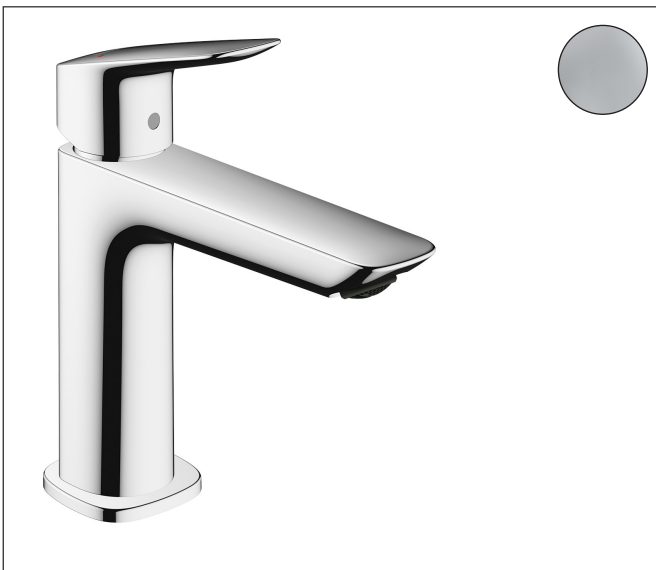

Varumärke	hansgrohe
Art. Namn	Logis 1-grepps tvättställsblandare 110 Fine med push-open ventil
Art. Nr.	71252000
RSK-nr.	8276185
Ytsikt	Krom
Pos	1

Produktbild

Funktioner

- består av: 1-grepps tvättställsblandare, bottenventil
- ComfortZone: 110
- överhäng: 121 mm
- kranhöjd: 110 mm
- handtagsvariant: spakhandtag
- stråltyp: normalstråle
- maximal flödesmängd vid 3 bar: 5 l/min
- keramisk avstängning
- temperaturbegränsning inställningsbar
- push-open avloppsventil G 1 ¼
- material bottenventil: syntetisk
- EU taxonomy: max. 6 l/min - Substantial Contribution (SC) möjligt
- LEED: 35 % reduktion - max. 5,4 l/min
- BREEAM: nivå 2 - max. 7,5 l/min

Ritning

Teknologi

Certifikat

Koder/standarder

- STA 1729

Varumärke hansgrohe
 Art. Namn **Logis** 1-grepps tvättställsblandare 110 Fine med push-open ventil
 Art. Nr. 71252000
 RSK-nr. 8276185
 Ytskikt Krom
 Pos 1

Flödesdiagram

Varumärke	hansgrohe
Art. Namn	Logis 1-grepps tvättställsblandare 110 Fine med push-open ventil
Art. Nr.	71252000
RSK-nr.	8276185
Ytskikt	Krom
Pos	1

Reservdelsritning för byggnadsår: >06/21

Varumärke	hansgrohe
Art. Namn	Logis 1-grepps tvättställsblandare 110 Fine med push-open ventil
Art. Nr.	71252000
RSK-nr.	8276185
Ytskikt	Krom
Pos	1

Reservdelslista för byggnadsår: >06/21

Pos.	Beskrivning	Art.nr.
1	Grepp	94376000
2	täckbricka, grepp	96338000
3	null	98863000
4	Mutter	98864000
5	O-ring 24x2	98388000
6	Kartusch kpl.	97685000
7	Säkringsskruv	95140000
8	Tätning	98865000
9	Adapter till kartusch	98866000
10	O-ring 23x2	98398000
11	Luftblandare M24x1 (5 l/min)	94364000
12	O-ring 30x1,5	98433000
13	Rosett	94382000
14	null	98749000
15	null	13961000
16	Glidring	97548000
17	Anslutnings slang 450 mm M8x0,75 G3/8	97206000
18	O-ring 6,6x1,6	93019000
a	Push-open bottenventil	50105000
b	null	13898000