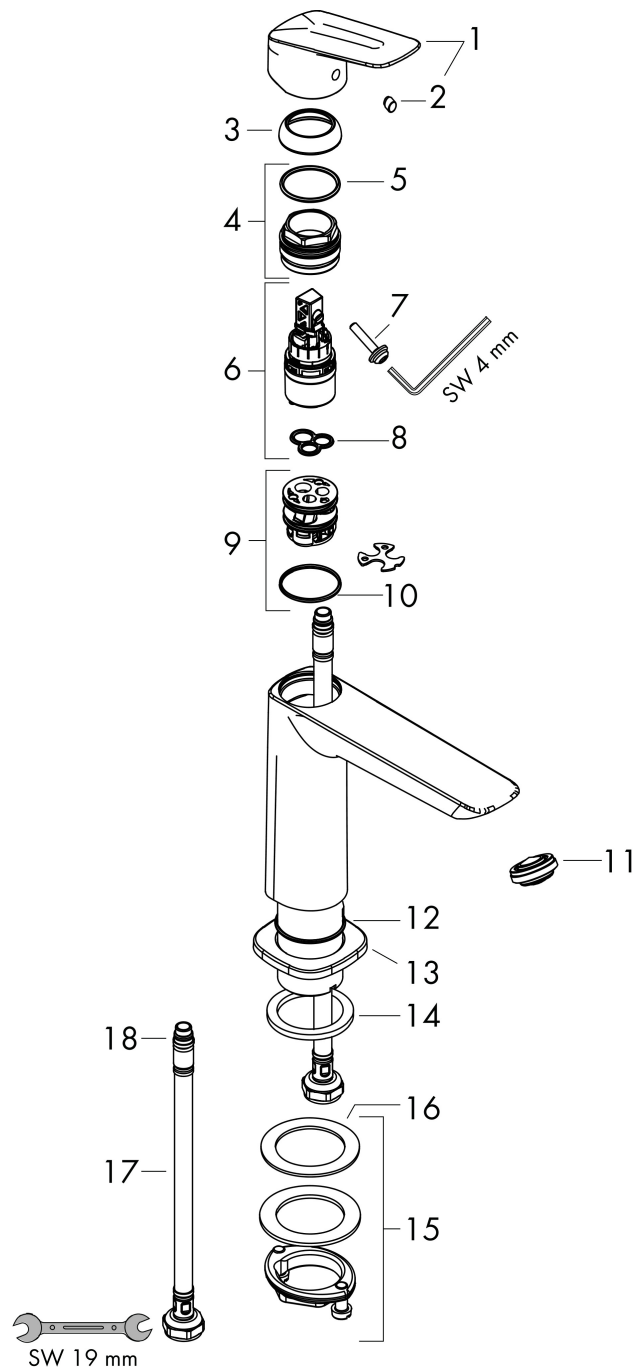

Varumärke	hansgrohe
Art. Namn	Logis 1-grepps tvättställsblandare 110 Fine med push-open ventil
Art. Nr.	71252000
RSK-nr.	8276185
Ytsikt	Krom
Pos	1

Produktbild

Funktioner

- består av: 1-grepps tvättställsblandare, bottenventil
- ComfortZone: 110
- överhäng: 121 mm
- kranhöjd: 110 mm
- handtagsvariant: spakhandtag
- stråltyp: normalstråle
- maximal flödesmängd vid 3 bar: 5 l/min
- keramisk avstängning
- temperaturbegränsning inställningsbar
- push-open avloppsventil G 1 ¼
- material bottenventil: syntetisk
- EU taxonomy: max. 6 l/min - Substantial Contribution (SC) möjligt
- LEED: 35 % reduktion - max. 5,4 l/min
- BREEAM: nivå 2 - max. 7,5 l/min

Ritning

Teknologi

Certifikat

Koder/standarder

- STA 1729

Varumärke hansgrohe
 Art. Namn **Logis** 1-grepps tvättställsblandare 110 Fine med push-open ventil
 Art. Nr. 71252000
 RSK-nr. 8276185
 Ytskikt Krom
 Pos 1

Flödesdiagram

Varumärke	hansgrohe
Art. Namn	Logis 1-grepps tvättställsblandare 110 Fine med push-open ventil
Art. Nr.	71252000
RSK-nr.	8276185
Ytskikt	Krom
Pos	1

Reservdelsritning för byggnadsår: >06/21

Varumärke	hansgrohe
Art. Namn	Logis 1-grepps tvättställsblandare 110 Fine med push-open ventil
Art. Nr.	71252000
RSK-nr.	8276185
Ytskikt	Krom
Pos	1

Reservdelslista för byggnadsår: >06/21

Pos.	Beskrivning	Art.nr.
1	Grepp	94376000
2	täckbricka, grepp	96338000
3	null	98863000
4	Mutter	98864000
5	O-ring 24x2	98388000
6	Kartusch kpl.	97685000
7	Säkringsskruv	95140000
8	Tätning	98865000
9	Adapter till kartusch	98866000
10	O-ring 23x2	98398000
11	Luftblandare M24x1 (5 l/min)	94364000
12	O-ring 30x1,5	98433000
13	Rosett	94382000
14	null	98749000
15	null	13961000
16	Glidring	97548000
17	Anslutnings slang 450 mm M8x0,75 G3/8	97206000
18	O-ring 6,6x1,6	93019000
a	Push-open bottenventil	50105000
b	null	13898000