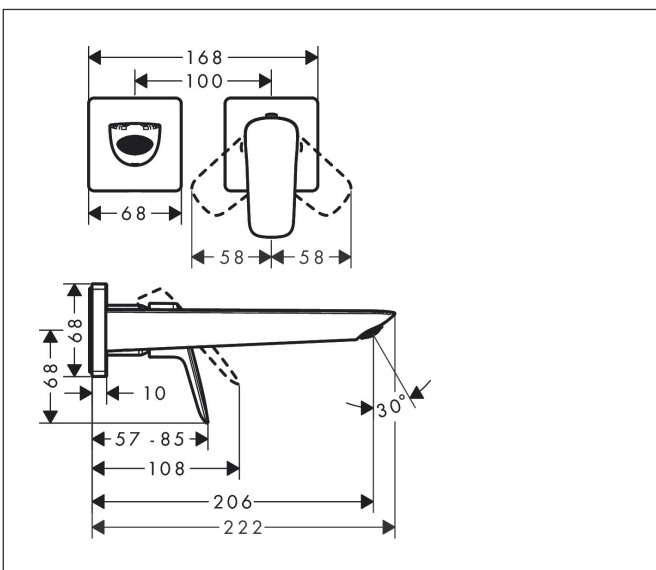

Varumärke	hansgrohe
Art. Namn	Logis 1-grepps tvättställsblandare för inbyggnad i vägg Fine med 20,5 cm pip
Art. Nr.	71256000
RSK-nr.	8276190
Ytskikt	Krom
Pos	1

Produktbild

Funktioner

- består av: 1-grepps tvättställsblandare för inbyggnad i vägg, bottenventil
- överhäng: 206 mm
- handtagsvariant: spakhandtag
- stråltyp: normalstråle
- maximal flödesmängd vid 3 bar: 5 l/min
- keramisk avstängning
- temperaturbegränsning inställningsbar
- öppen bottenventil
- material bottenventil: metall
- handtaget kan placeras till höger eller vänster, beroende på inbyggnadsdelens montering
- EU taxonomy: max. 6 l/min - Substantial Contribution (SC) möjligt
- LEED: 35 % reduktion - max. 5,4 l/min
- BREEAM: nivå 2 - max. 7,5 l/min

Ritning

Teknologi

Certifikat

Koder/standarder

- STA 1729

Varumärke hansgrohe
 Art. Namn **Logis** 1-grepps tvättställsblandare för inbyggnad i vägg Fine med 20,5 cm pip
 Art. Nr. 71256000
 RSK-nr. 8276190
 Ytskikt Krom
 Pos 1

Flödesdiagram

Varumärke	hansgrohe
Art. Namn	Logis 1-grepps tvättställsblandare för inbyggnad i vägg Fine med 20,5 cm pip
Art. Nr.	71256000
RSK-nr.	8276190
Ytskikt	Krom
Pos	1

Reservdelsritning för byggnadsår: >05/21

Varumärke	hansgrohe
Art. Namn	Logis 1-grepps tvättställsblandare för inbyggnad i vägg Fine med 20,5 cm pip
Art. Nr.	71256000
RSK-nr.	8276190
Ytskikt	Krom
Pos	1

Reservdelslista för byggnadsår: >05/21

Pos.	Beskrivning	Art.nr.
1	Grepp	94400000
2	täckbricka, grepp	96338000
3	hylsa	93053000
4	Rosett till grepp	93161000
5	Mutter	93141000
6	O-ring 26x2	98147000
7	Kartusch kpl.	97685000
8	Säkringsskruv	95140000
9	Tätning	98865000
10	Adapter till kartusch	95634000
11	Skruvhylsor set	97971000
12	Pip kpl.	94401000
13	Luftblandare M24x1 (5 l/min)	94364000
14	O-ring 18x1,5	98231000
15	Rosett till pip	93162000
16	Anslutningsnippel G $\frac{1}{2}$	95626000
17	O-ring 13x2	98128000
18	Förlängare 25 mm för 13622180	31971000
a	inbyggnadsdel	13622180
b	Avlopp	50001000
c	Adapter för ombytta anslutningar	93819000