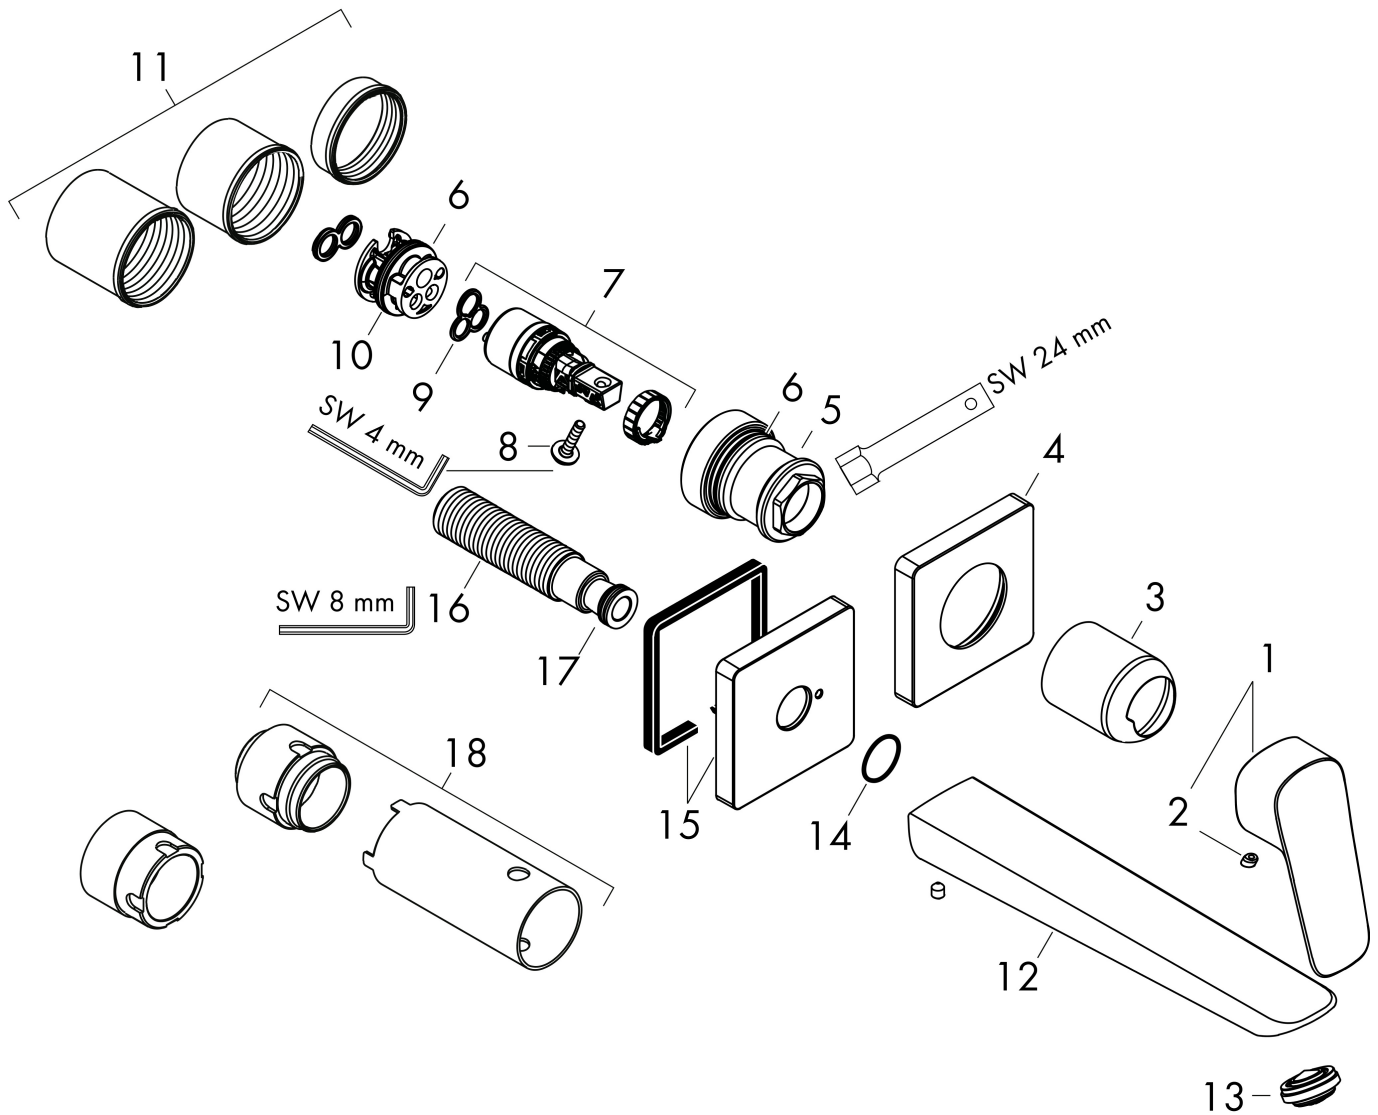

Varumärke	hansgrohe
Art. Namn	Logis 1-grepps tvättställsblandare för inbyggnad i vägg Fine med 20,5 cm pip
Art. Nr.	71256000
RSK-nr.	8276190
Ytskikt	Krom
Pos	1

Produktbild

Funktioner

- består av: 1-grepps tvättställsblandare för inbyggnad i vägg, bottenventil
- överhäng: 206 mm
- handtagsvariant: spakhandtag
- stråltyp: normalstråle
- maximal flödesmängd vid 3 bar: 5 l/min
- keramisk avstängning
- temperaturbegränsning inställningsbar
- öppen bottenventil
- material bottenventil: metall
- handtaget kan placeras till höger eller vänster, beroende på inbyggnadsdelens montering
- EU taxonomy: max. 6 l/min - Substantial Contribution (SC) möjligt
- LEED: 35 % reduktion - max. 5,4 l/min
- BREEAM: nivå 2 - max. 7,5 l/min

Ritning

Teknologi

Certifikat

Koder/standarder

- STA 1729

Varumärke hansgrohe
 Art. Namn **Logis** 1-grepps tvättställsblandare för inbyggnad i vägg Fine med 20,5 cm pip
 Art. Nr. 71256000
 RSK-nr. 8276190
 Ytskikt Krom
 Pos 1

Flödesdiagram

Varumärke	hansgrohe
Art. Namn	Logis 1-grepps tvättställsblandare för inbyggnad i vägg Fine med 20,5 cm pip
Art. Nr.	71256000
RSK-nr.	8276190
Ytskikt	Krom
Pos	1

Reservdelsritning för byggnadsår: >05/21

Varumärke	hansgrohe
Art. Namn	Logis 1-grepps tvättställsblandare för inbyggnad i vägg Fine med 20,5 cm pip
Art. Nr.	71256000
RSK-nr.	8276190
Ytskikt	Krom
Pos	1

Reservdelslista för byggnadsår: >05/21

Pos.	Beskrivning	Art.nr.
1	Grepp	94400000
2	täckbricka, grepp	96338000
3	hylsa	93053000
4	Rosett till grepp	93161000
5	Mutter	93141000
6	O-ring 26x2	98147000
7	Kartusch kpl.	97685000
8	Säkringsskruv	95140000
9	Tätning	98865000
10	Adapter till kartusch	95634000
11	Skruvhylsor set	97971000
12	Pip kpl.	94401000
13	Luftblandare M24x1 (5 l/min)	94364000
14	O-ring 18x1,5	98231000
15	Rosett till pip	93162000
16	Anslutningsnippel G $\frac{1}{2}$	95626000
17	O-ring 13x2	98128000
18	Förlängare 25 mm för 13622180	31971000
a	inbyggnadsdel	13622180
b	Avlopp	50001000
c	Adapter för ombytta anslutningar	93819000