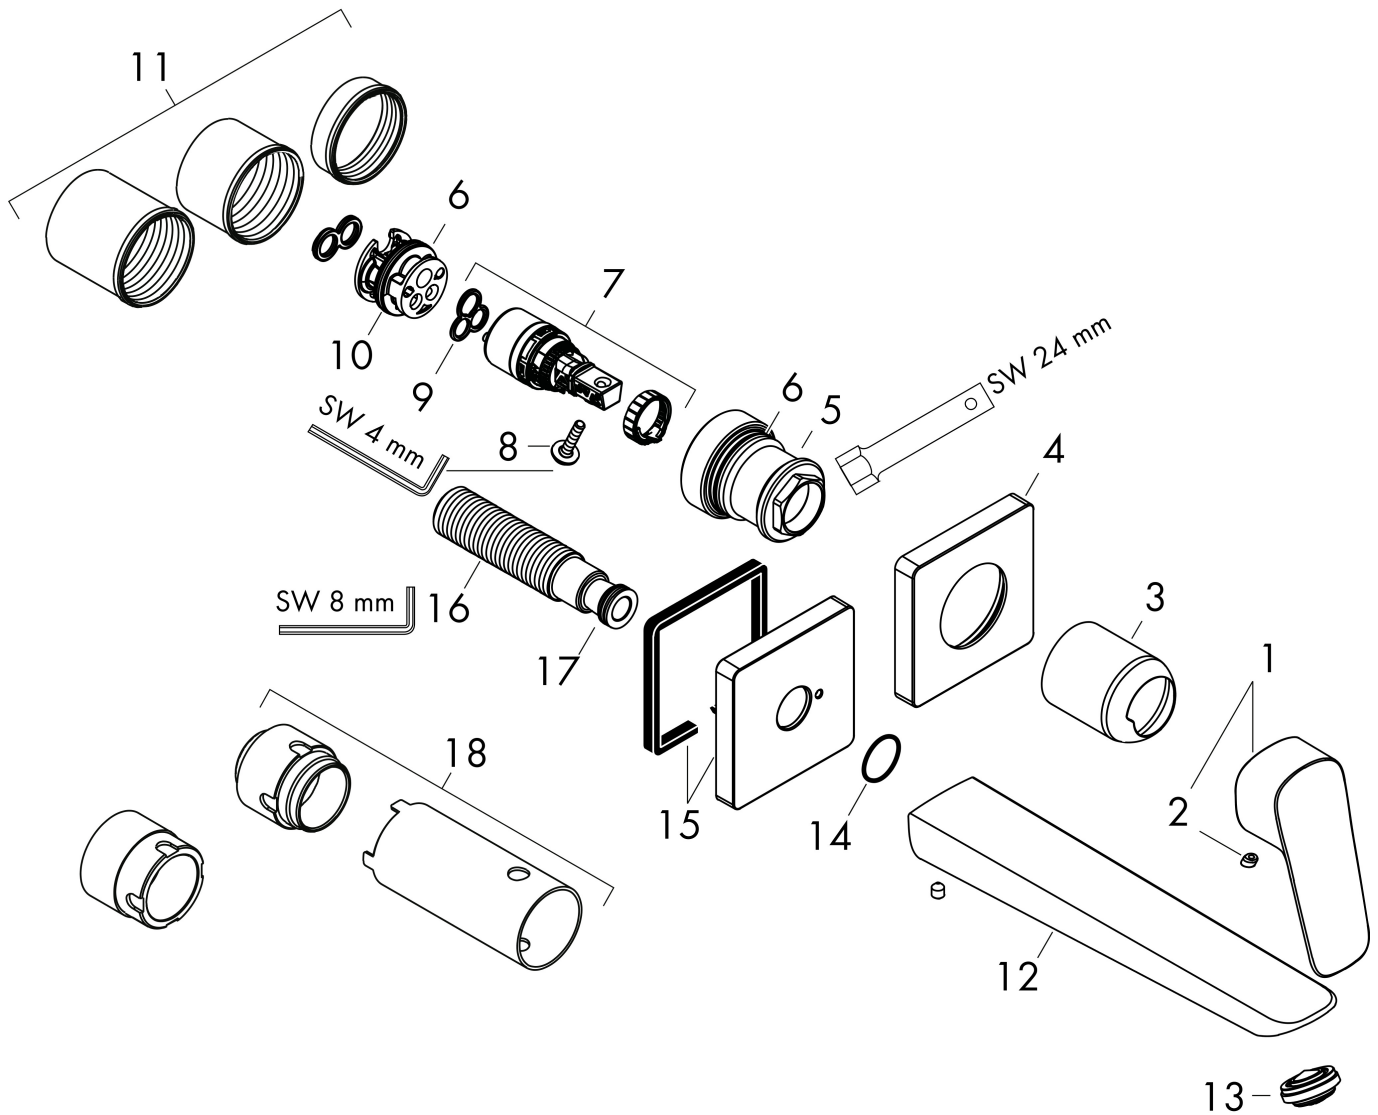

Varumärke	hansgrohe
Art. Namn	Logis 1-grepps tvättställsblandare för inbyggnad i vägg Fine med 20,5 cm pip
Art. Nr.	71256670
RSK-nr.	8276191
Ytskikt	Matt svart
Pos	1

Produktbild

Funktioner

- består av: 1-grepps tvättställsblandare för inbyggnad i vägg, bottenventil
- överhäng: 206 mm
- handtagsvariant: spakhandtag
- stråltyp: normalstråle
- maximal flödesmängd vid 3 bar: 5 l/min
- keramisk avstängning
- temperaturbegränsning inställningsbar
- öppen bottenventil
- material bottenventil: metall
- handtaget kan placeras till höger eller vänster, beroende på inbyggnadsdelens montering
- EU taxonomy: max. 6 l/min - Substantial Contribution (SC) möjligt
- LEED: 35 % reduktion - max. 5,4 l/min
- BREEAM: nivå 2 - max. 7,5 l/min

Ritning

Teknologi

Certifikat

Koder/standarder

- STA 1729

Varumärke hansgrohe
 Art. Namn **Logis** 1-grepps tvättställsblandare för inbyggnad i vägg Fine med 20,5 cm pip
 Art. Nr. 71256670
 RSK-nr. 8276191
 Ytskikt Matt svart
 Pos 1

Flödesdiagram

Varumärke	hansgrohe
Art. Namn	Logis 1-grepps tvättställsblandare för inbyggnad i vägg Fine med 20,5 cm pip
Art. Nr.	71256670
RSK-nr.	8276191
Ytskikt	Matt svart
Pos	1

Reservdelsritning för byggnadsår: >06/23

Varumärke	hansgrohe
Art. Namn	Logis 1-grepps tvättställsblandare för inbyggnad i vägg Fine med 20,5 cm pip
Art. Nr.	71256670
RSK-nr.	8276191
Ytskikt	Matt svart
Pos	1

Reservdelslista för byggnadsår: >06/23