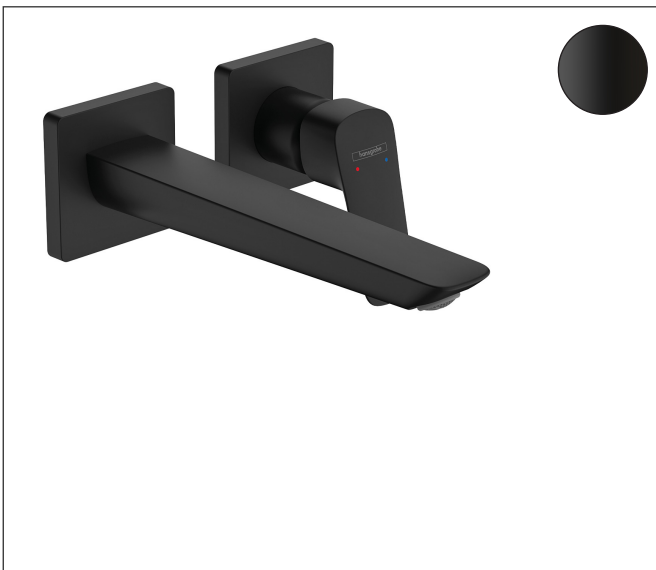

Varumärke	hansgrohe
Art. Namn	Logis 1-grepps tvättställsblandare för inbyggnad i vägg Fine med 20,5 cm pip
Art. Nr.	71256670
RSK-nr.	8276191
Ytskikt	Matt svart
Pos	1

Produktbild

Funktioner

- består av: 1-grepps tvättställsblandare för inbyggnad i vägg, bottenventil
- överhäng: 206 mm
- handtagsvariant: spakhandtag
- stråltyp: normalstråle
- maximal flödesmängd vid 3 bar: 5 l/min
- keramisk avstängning
- temperaturbegränsning inställningsbar
- öppen bottenventil
- material bottenventil: metall
- handtaget kan placeras till höger eller vänster, beroende på inbyggnadsdelens montering
- EU taxonomy: max. 6 l/min - Substantial Contribution (SC) möjligt
- LEED: 35 % reduktion - max. 5,4 l/min
- BREEAM: nivå 2 - max. 7,5 l/min

Ritning

Teknologi

Certifikat

Koder/standarder

- STA 1729

Varumärke hansgrohe
 Art. Namn **Logis** 1-grepps tvättställsblandare för inbyggnad i vägg Fine med 20,5 cm pip
 Art. Nr. 71256670
 RSK-nr. 8276191
 Ytskikt Matt svart
 Pos 1

Flödesdiagram

Varumärke	hansgrohe
Art. Namn	Logis 1-grepps tvättställsblandare för inbyggnad i vägg Fine med 20,5 cm pip
Art. Nr.	71256670
RSK-nr.	8276191
Ytskikt	Matt svart
Pos	1

Reservdelsritning för byggnadsår: >06/23

Varumärke	hansgrohe
Art. Namn	Logis 1-grepps tvättställsblandare för inbyggnad i vägg Fine med 20,5 cm pip
Art. Nr.	71256670
RSK-nr.	8276191
Ytskikt	Matt svart
Pos	1

Reservdelslista för byggnadsår: >06/23