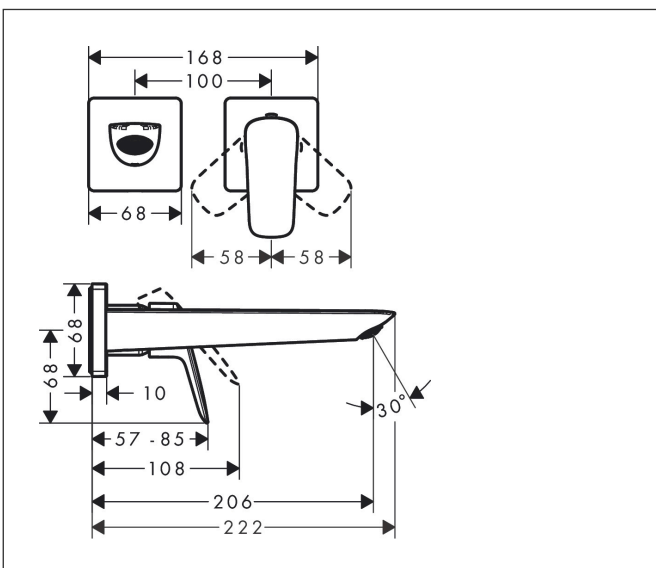

Varumärke	hansgrohe
Art. Namn	Logis 1-grepps tvättställsblandare för inbyggnad i vägg Fine med 20,5 cm pip
Art. Nr.	71256670
RSK-nr.	8276191
Ytskikt	Matt svart
Pos	1

Produktbild

Funktioner

- består av: 1-grepps tvättställsblandare för inbyggnad i vägg, bottenventil
- överhäng: 206 mm
- handtagsvariant: spakhandtag
- stråltyp: normalstråle
- maximal flödesmängd vid 3 bar: 5 l/min
- keramisk avstängning
- temperaturbegränsning inställningsbar
- öppen bottenventil
- material bottenventil: metall
- handtaget kan placeras till höger eller vänster, beroende på inbyggnadsdelens montering
- EU taxonomy: max. 6 l/min - Substantial Contribution (SC) möjligt
- LEED: 35 % reduktion - max. 5,4 l/min
- BREEAM: nivå 2 - max. 7,5 l/min

Ritning

Teknologi

Certifikat

Koder/standarder

- STA 1729

Varumärke hansgrohe
 Art. Namn **Logis** 1-grepps tvättställsblandare för inbyggnad i vägg Fine med 20,5 cm pip
 Art. Nr. 71256670
 RSK-nr. 8276191
 Ytskikt Matt svart
 Pos 1

Flödesdiagram

Varumärke	hansgrohe
Art. Namn	Logis 1-grepps tvättställsblandare för inbyggnad i vägg Fine med 20,5 cm pip
Art. Nr.	71256670
RSK-nr.	8276191
Ytskikt	Matt svart
Pos	1

Reservdelsritning för byggnadsår: >06/23

Varumärke	hansgrohe
Art. Namn	Logis 1-grepps tvättställsblandare för inbyggnad i vägg Fine med 20,5 cm pip
Art. Nr.	71256670
RSK-nr.	8276191
Ytskikt	Matt svart
Pos	1

Reservdelslista för byggnadsår: >06/23