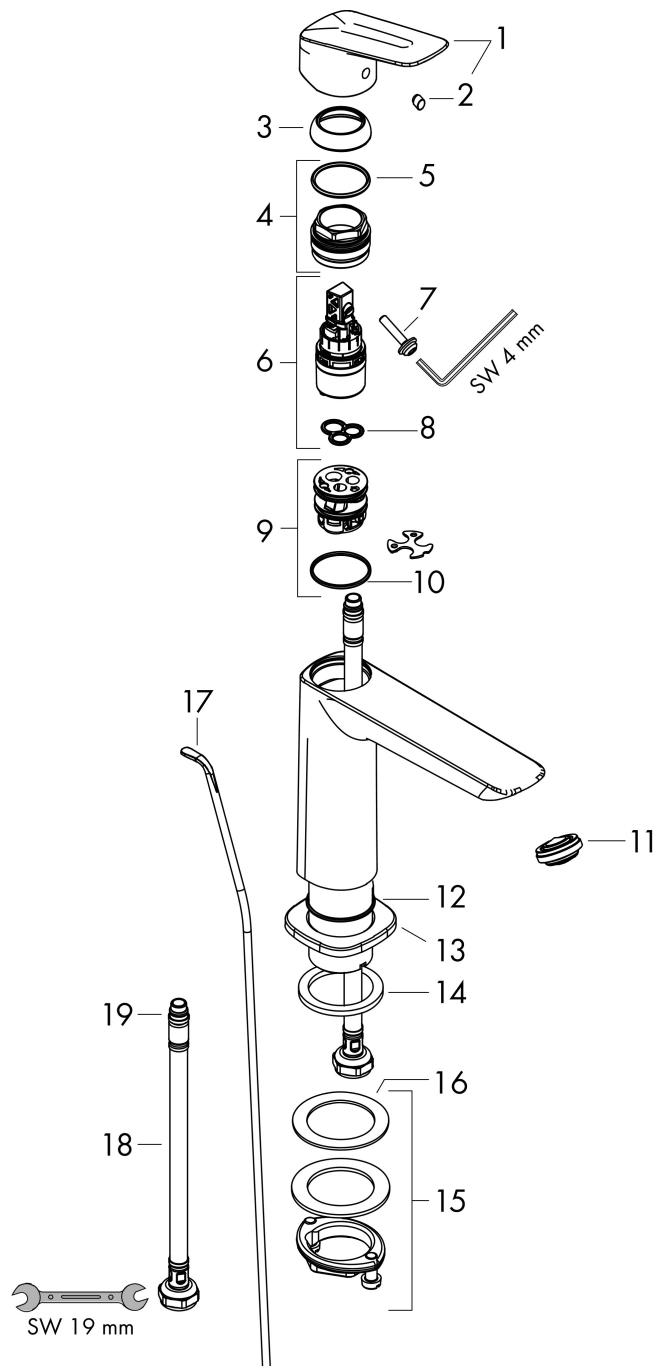

Varumärke	hansgrohe
Art. Namn	Logis 1-grepps tvättställsblandare 240 Fine med lyftventil
Art. Nr.	71257000
RSK-nr.	8276192
Ytskikt	Krom
Pos	1

Reservdelsritning för byggnadsår: >06/21