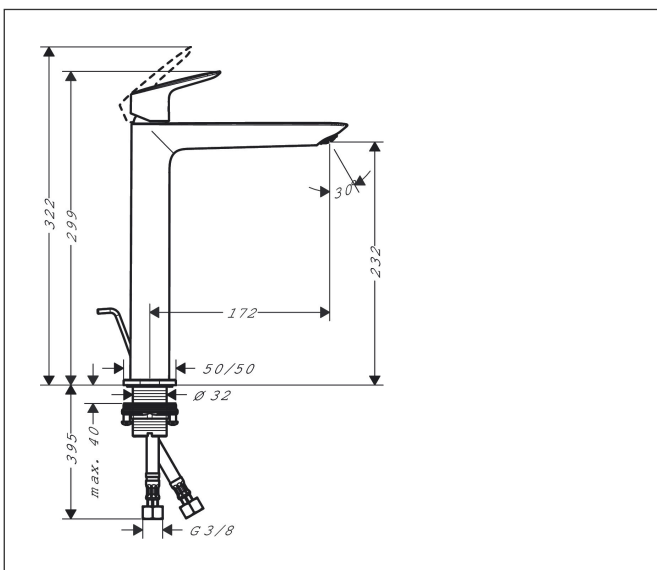

Ritning

Teknologi

Certifikat

Koder/standarder

- STA 1729