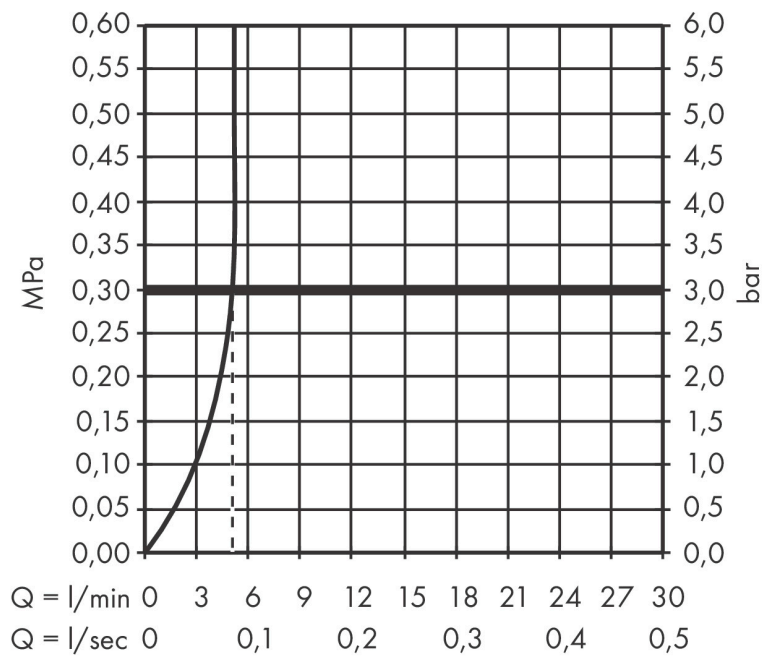

Varumärke hansgrohe
Art. Namn **Rebris S** 1-grepps tvättställsblandare 80 CoolStart med lyftventil i metall
Art. Nr. 72584000
RSK-nr. 8276196
Ytskikt Krom
Pos 1

Flödesdiagram