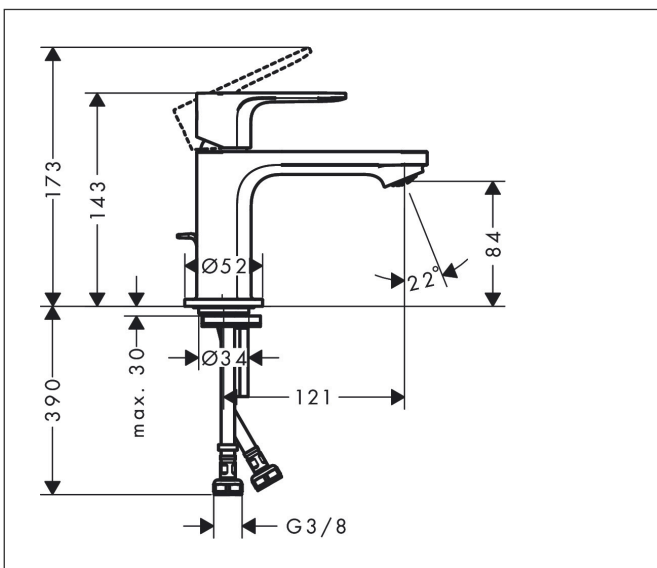

Ritning

Teknologi

Certifikat

Koder/standarder

- STA 1832