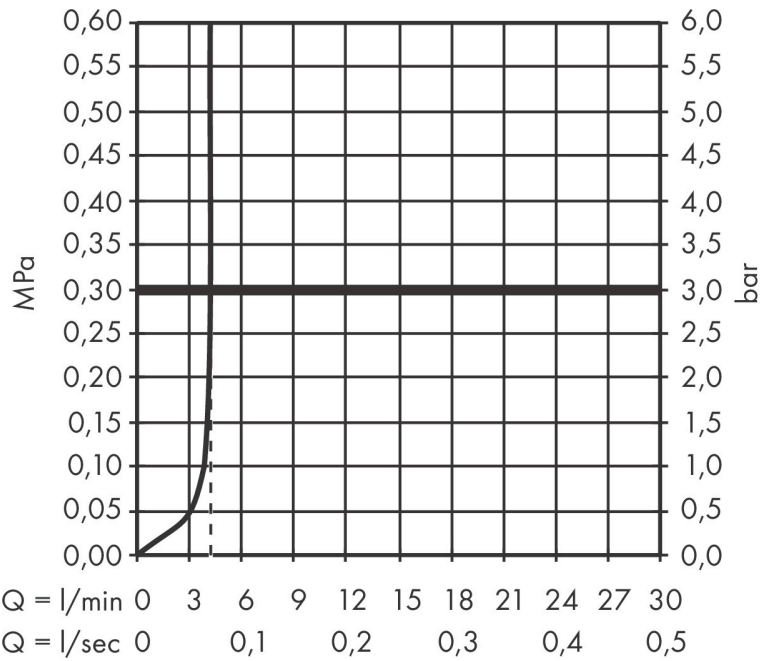

Varumärke hansgrohe
Art. Namn **Rebris S** 1-grepps tvättställsblandare 80 CoolStart EcoSmart+ med lyftventil
Art. Nr. 72586670
RSK-nr. 8276201
Ytskikt Matt svart
Pos 1

Flödesdiagram