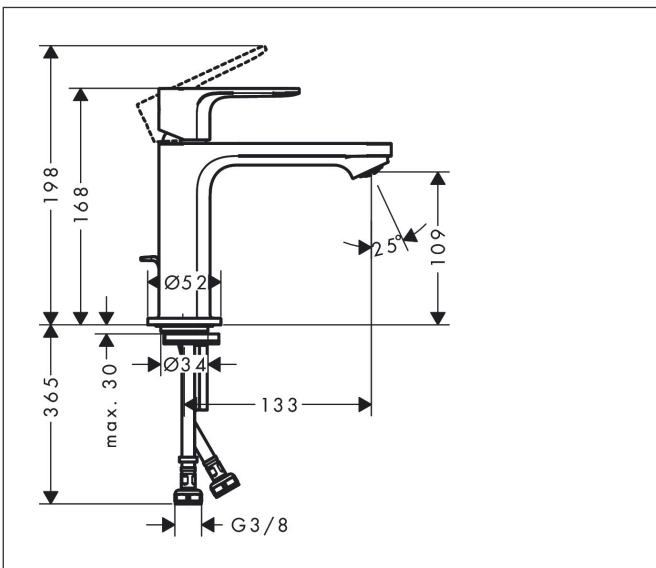

Varumärke	hansgrohe
Art. Namn	Rebris E 1-grepps tvättställsblandare 110 CoolStart EcoSmart+ med lyftventil
Art. Nr.	72589670
RSK-nr.	8276207
Ytskikt	Matt svart
Pos	1

Produktbild

Funktioner

- består av: 1-grepps tvättställsblandare, bottenventil
- ComfortZone: 110
- överhäng: 133 mm
- kranhöjd: 109 mm
- handtagsvariant: spakhandtag
- stråltyp: normalstråle
- maximal flödesmängd vid 3 bar: 4 l/min
- keramisk avstängning
- temperaturbegränsning inställningsbar
- Lyftventil G 1/4
- material bottenventil: syntetisk
- ljudklass: I
- flödesklass: O
- EU taxonomy: max. 6 l/min - Substantial Contribution (SC) möjligt
- LEED: 50 % reduktion - max. 4,2 l/min
- BREEAM: nivå 3 - max. 4,5 l/min

Ritning

Teknologi

Certifikat

Koder/standarder

- STA 1832

Varumärke hansgrohe
 Art. Namn **Rebris E** 1-grepps tvättställsblandare 110 CoolStart EcoSmart+ med lyftventil
 Art. Nr. 72589670
 RSK-nr. 8276207
 Ytskikt Matt svart
 Pos 1

Flödesdiagram

Varumärke	hansgrohe
Art. Namn	Rebris E 1-grepps tvättställsblandare 110 CoolStart EcoSmart+ med lyftventil
Art. Nr.	72589670
RSK-nr.	8276207
Ytskikt	Matt svart
Pos	1

Reservdelsritning för byggnadsår: >06/22

Varumärke	hansgrohe
Art. Namn	Rebris E 1-grepps tvättställsblandare 110 CoolStart EcoSmart+ med lyftventil
Art. Nr.	72589670
RSK-nr.	8276207
Ytskikt	Matt svart
Pos	1

Reservdelista för byggnadsår: >06/22