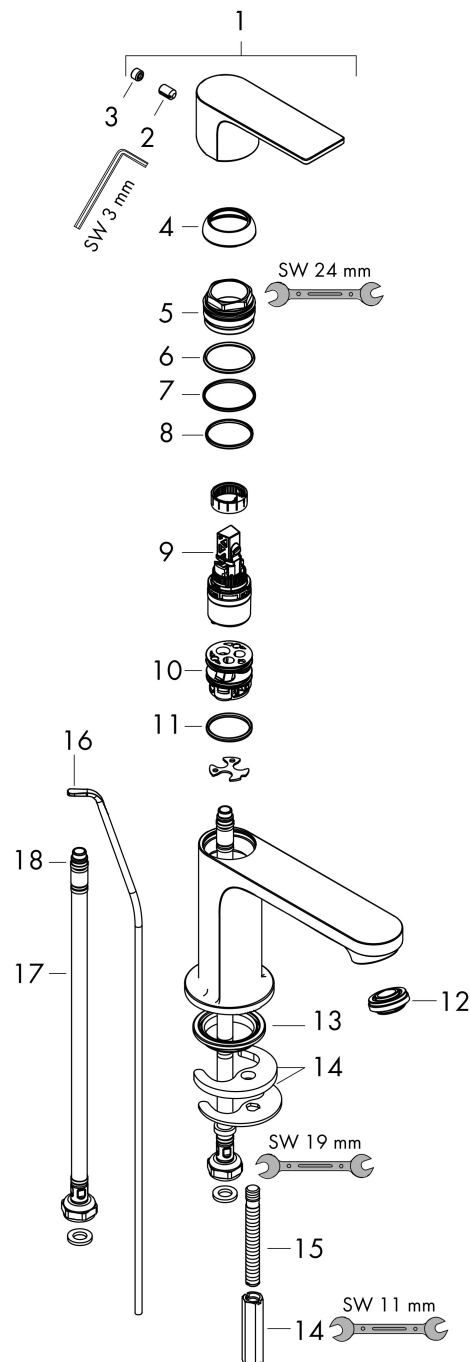

Varumärke	hansgrohe
Art. Namn	Rebris E 1-grepps tvättställsblandare 110 CoolStart EcoSmart+ med lyftventil
Art. Nr.	72589670
RSK-nr.	8276207
Ytskikt	Matt svart
Pos	1

Produktbild

Funktioner

- består av: 1-grepps tvättställsblandare, bottenventil
- ComfortZone: 110
- överhäng: 133 mm
- kranhöjd: 109 mm
- handtagsvariant: spakhandtag
- stråltyp: normalstråle
- maximal flödesmängd vid 3 bar: 4 l/min
- keramisk avstängning
- temperaturbegränsning inställningsbar
- Lyftventil G 1/4
- material bottenventil: syntetisk
- ljudklass: I
- flödesklass: O
- EU taxonomy: max. 6 l/min - Substantial Contribution (SC) möjligt
- LEED: 50 % reduktion - max. 4,2 l/min
- BREEAM: nivå 3 - max. 4,5 l/min

Ritning

Teknologi

Certifikat

Koder/standarder

- STA 1832

Varumärke hansgrohe
 Art. Namn **Rebris E** 1-grepps tvättställsblandare 110 CoolStart EcoSmart+ med lyftventil
 Art. Nr. 72589670
 RSK-nr. 8276207
 Ytskikt Matt svart
 Pos 1

Flödesdiagram

Varumärke	hansgrohe
Art. Namn	Rebris E 1-grepps tvättställsblandare 110 CoolStart EcoSmart+ med lyftventil
Art. Nr.	72589670
RSK-nr.	8276207
Ytskikt	Matt svart
Pos	1

Reservdelsritning för byggnadsår: >06/22

Pos.	Beskrivning	Art.nr.
1	Grepp	94645670
2	täckbricka, grepp	95704610
3	null	96029000
4	null	98863670
5	Mutter	98864000
6	O-ring 24x2	98388000
7	O-ring 27x1,5	92527000
8	O-ring 25x1,5	98146000
9	Kartusch kpl.	95973001
10	Adapter till kartusch	95975000
11	O-ring 23x2	98398000
12	Luftblandare M24x1 (4,5 l/min)	94364001
13	Tätning Ø 42	98722000
14	null	96016000
15	Skruv M8 x 68	97736000
16	Anslutningsslang 450 mm M8x0,75 G3/8	97206000
17	O-ring 6,6x1,6	93019000
18	Lyftstång	96657670
a	Avlöppsventil	94139670