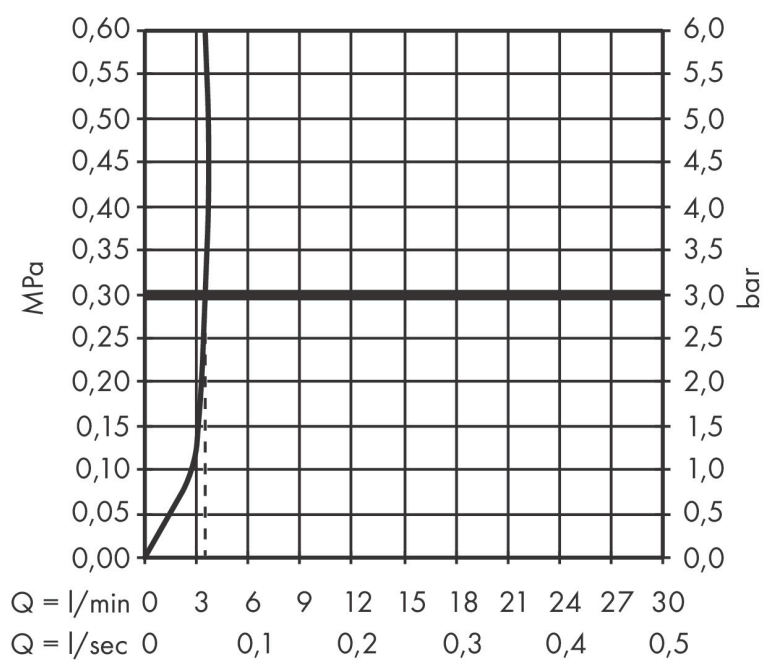

Varumärke	hansgrohe
Art. Namn	Rebris S 1-grepps tvättställsblandare 240 CoolStart EcoSmart+ med lyftventil
Art. Nr.	72590000
RSK-nr.	8276208
Ytskikt	Krom
Pos	1

Produktbild

Funktioner

- består av: 1-grepps tvättställsblandare, bottenventil
- ComfortZone: 240
- överhäng: 169 mm
- kranhöjd: 242 mm
- handtagsvariant: spakhandtag
- stråltyp: normalstråle
- maximal flödesmängd vid 3 bar: 4 l/min
- keramisk avstängning
- temperaturbegränsning inställningsbar
- Lyftventil G 1/4
- material bottenventil: syntetisk
- ljudklass: I
- flödesklass: O
- EU taxonomy: max. 6 l/min - Substantial Contribution (SC) möjligt
- LEED: 50 % reduktion - max. 4,2 l/min
- BREEAM: nivå 3 - max. 4,5 l/min

Ritning

Teknologi

Certifikat

Koder/standarder

- STA 1832

Varumärke hansgrohe
 Art. Namn **Rebris S** 1-grepps tvättställsblandare 240 CoolStart EcoSmart+ med lyftventil
 Art. Nr. 72590000
 RSK-nr. 8276208
 Ytskikt Krom
 Pos 1

Flödesdiagram

Varumärke	hansgrohe
Art. Namn	Rebris S 1-grepps tvättställsblandare 240 CoolStart EcoSmart+ med lyftventil
Art. Nr.	72590000
RSK-nr.	8276208
Ytskikt	Krom
Pos	1

Reservdelsritning för byggnadsår: >06/22