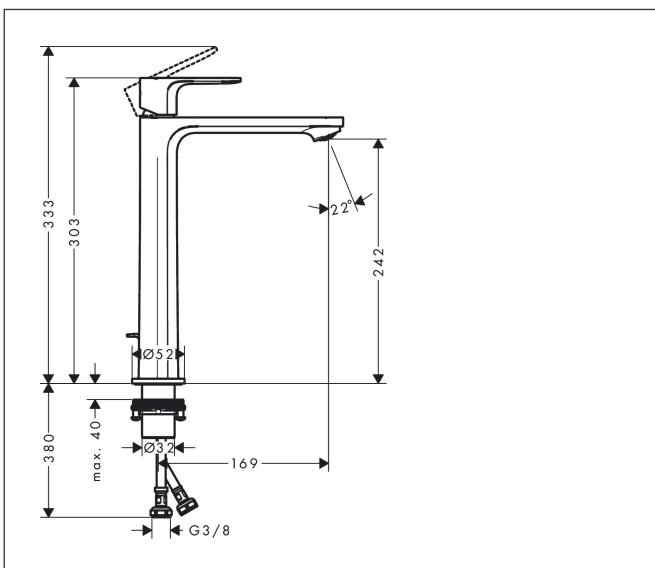

Varumärke	hansgrohe
Art. Namn	Rebris S 1-grepps tvättställsblandare 240 CoolStart EcoSmart+ med lyftventil
Art. Nr.	72590000
RSK-nr.	8276208
Ytskikt	Krom
Pos	1

Produktbild

Funktioner

- består av: 1-grepps tvättställsblandare, bottenventil
- ComfortZone: 240
- överhäng: 169 mm
- kranhöjd: 242 mm
- handtagsvariant: spakhandtag
- stråltyp: normalstråle
- maximal flödesmängd vid 3 bar: 4 l/min
- keramisk avstängning
- temperaturbegränsning inställningsbar
- Lyftventil G 1/4
- material bottenventil: syntetisk
- ljudklass: I
- flödesklass: O
- EU taxonomy: max. 6 l/min - Substantial Contribution (SC) möjligt
- LEED: 50 % reduktion - max. 4,2 l/min
- BREEAM: nivå 3 - max. 4,5 l/min

Ritning

Teknologi

Certifikat

Koder/standarder

- STA 1832

Varumärke hansgrohe
 Art. Namn **Rebris S** 1-grepps tvättställsblandare 240 CoolStart EcoSmart+ med lyftventil
 Art. Nr. 72590000
 RSK-nr. 8276208
 Ytskikt Krom
 Pos 1

Flödesdiagram

Varumärke	hansgrohe
Art. Namn	Rebris S 1-grepps tvättställsblandare 240 CoolStart EcoSmart+ med lyftventil
Art. Nr.	72590000
RSK-nr.	8276208
Ytskikt	Krom
Pos	1

Reservdelsritning för byggnadsår: >06/22

Varumärke	hansgrohe
Art. Namn	Rebris S 1-grepps tvättställsblandare 240 CoolStart EcoSmart+ med lyftventil
Art. Nr.	72590000
RSK-nr.	8276208
Ytskikt	Krom
Pos	1

Reservdelstilla för byggnadsår: >06/22

Pos.	Beskrivning	Art.nr.
1	Grepp	94642000
2	täckbricka, grepp	95704000
3	null	96029000
4	null	98863000
5	Mutter	98864000
6	O-ring 24x2	98388000
7	O-ring 27x1,5	92527000
8	O-ring 25x1,5	98146000
9	Kartusch kpl.	95973001
10	Tätning	98865000
11	Adapter till kartusch	98866000
12	O-ring 23x2	98398000
13	Luftblandare M24x1 (4,5 l/min)	94364001
14	null	13961000
15	Glidring	97548000
16	Anslutningsslang 600 mm M8x0,75 G3/8	96556000
17	O-ring 6,6x1,6	93019000
18	Lyftstång	96657000
a	Avlöppsventil	92168000
b	null	13898000
c	lyftstång 340 mm (kula-Ø12 mm)	96324000