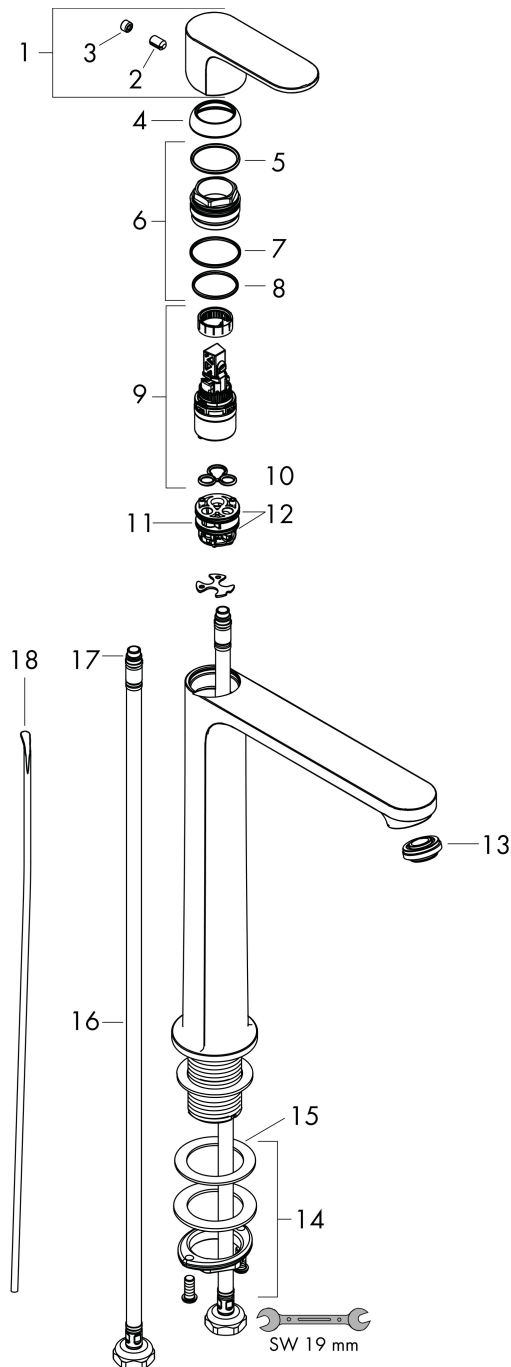

Varumärke	hansgrohe
Art. Namn	Rebris S 1-grepps tvättställsblandare 240 CoolStart EcoSmart+ med lyftventil
Art. Nr.	72590000
RSK-nr.	8276208
Ytskikt	Krom
Pos	1

Produktbild

Funktioner

- består av: 1-grepps tvättställsblandare, bottenventil
- ComfortZone: 240
- överhäng: 169 mm
- kranhöjd: 242 mm
- handtagsvariant: spakhandtag
- stråltyp: normalstråle
- maximal flödesmängd vid 3 bar: 4 l/min
- keramisk avstängning
- temperaturbegränsning inställningsbar
- Lyftventil G 1/4
- material bottenventil: syntetisk
- ljudklass: I
- flödesklass: O
- EU taxonomy: max. 6 l/min - Substantial Contribution (SC) möjligt
- LEED: 50 % reduktion - max. 4,2 l/min
- BREEAM: nivå 3 - max. 4,5 l/min

Ritning

Teknologi

Certifikat

Koder/standarder

- STA 1832

Varumärke hansgrohe
 Art. Namn **Rebris S** 1-grepps tvättställsblandare 240 CoolStart EcoSmart+ med lyftventil
 Art. Nr. 72590000
 RSK-nr. 8276208
 Ytskikt Krom
 Pos 1

Flödesdiagram

Varumärke	hansgrohe
Art. Namn	Rebris S 1-grepps tvättställsblandare 240 CoolStart EcoSmart+ med lyftventil
Art. Nr.	72590000
RSK-nr.	8276208
Ytskikt	Krom
Pos	1

Reservdelsritning för byggnadsår: >06/22

Varumärke	hansgrohe
Art. Namn	Rebris S 1-grepps tvättställsblandare 240 CoolStart EcoSmart+ med lyftventil
Art. Nr.	72590000
RSK-nr.	8276208
Ytskikt	Krom
Pos	1

Reservdelstilla för byggnadsår: >06/22

Pos.	Beskrivning	Art.nr.
1	Grepp	94642000
2	täckbricka, grepp	95704000
3	null	96029000
4	null	98863000
5	Mutter	98864000
6	O-ring 24x2	98388000
7	O-ring 27x1,5	92527000
8	O-ring 25x1,5	98146000
9	Kartusch kpl.	95973001
10	Tätning	98865000
11	Adapter till kartusch	98866000
12	O-ring 23x2	98398000
13	Luftblandare M24x1 (4,5 l/min)	94364001
14	null	13961000
15	Glidring	97548000
16	Anslutningsslang 600 mm M8x0,75 G3/8	96556000
17	O-ring 6,6x1,6	93019000
18	Lyftstång	96657000
a	Avlöppsventil	92168000
b	null	13898000
c	lyftstång 340 mm (kula-Ø12 mm)	96324000