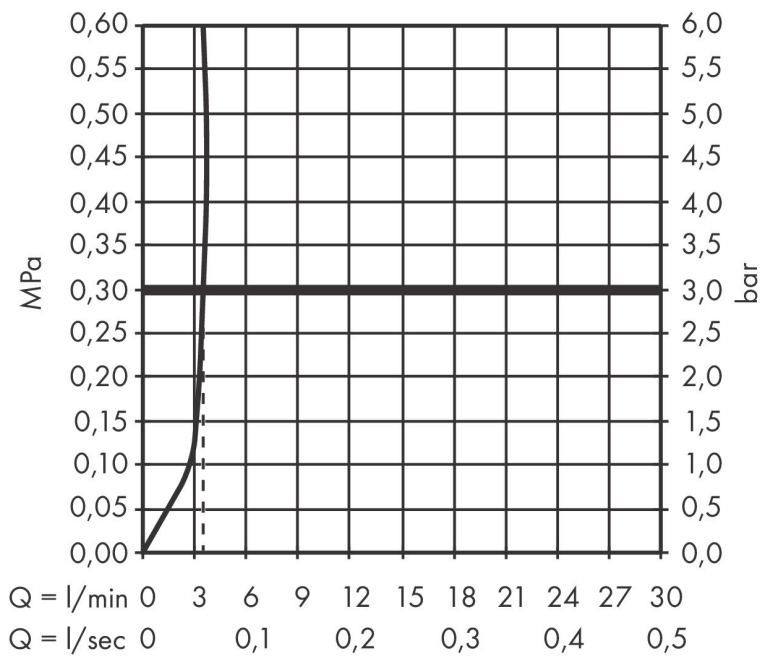

Varumärke	hansgrohe
Art. Namn	Rebris E 1-grepps tvättställsblandare 240 CoolStart EcoSmart+ med lyftventil
Art. Nr.	72591000
RSK-nr.	8276210
Ytskikt	Krom
Pos	1

Produktbild

Funktioner

- består av: 1-grepps tvättställsblandare, bottenventil
- ComfortZone: 240
- överhäng: 169 mm
- kranhöjd: 242 mm
- handtagsvariant: spakhandtag
- stråltyp: normalstråle
- maximal flödesmängd vid 3 bar: 4 l/min
- keramisk avstängning
- temperaturbegränsning inställningsbar
- Lyftventil G 1/4
- material bottenventil: syntetisk
- ljudklass: I
- flödesklass: O
- EU taxonomy: max. 6 l/min - Substantial Contribution (SC) möjligt
- LEED: 50 % reduktion - max. 4,2 l/min
- BREEAM: nivå 3 - max. 4,5 l/min

Ritning

Teknologi

Certifikat

Koder/standarder

- STA 1832

Varumärke hansgrohe
 Art. Namn **Rebris E** 1-grepps tvättställsblandare 240 CoolStart EcoSmart+ med lyftventil
 Art. Nr. 72591000
 RSK-nr. 8276210
 Ytskikt Krom
 Pos 1

Flödesdiagram

Varumärke	hansgrohe
Art. Namn	Rebris E 1-grepps tvättställsblandare 240 CoolStart EcoSmart+ med lyftventil
Art. Nr.	72591000
RSK-nr.	8276210
Ytskikt	Krom
Pos	1

Reservdelsritning för byggnadsår: >06/22