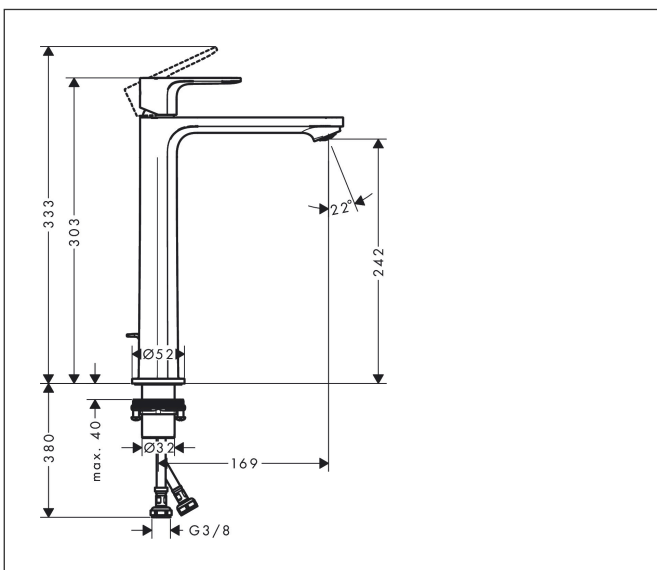

Varumärke	hansgrohe
Art. Namn	Rebris E 1-grepps tvättställsblandare 240 CoolStart EcoSmart+ med lyftventil
Art. Nr.	72591000
RSK-nr.	8276210
Ytskikt	Krom
Pos	1

Produktbild

Funktioner

- består av: 1-grepps tvättställsblandare, bottenventil
- ComfortZone: 240
- överhäng: 169 mm
- kranhöjd: 242 mm
- handtagsvariant: spakhandtag
- stråltyp: normalstråle
- maximal flödesmängd vid 3 bar: 4 l/min
- keramisk avstängning
- temperaturbegränsning inställningsbar
- Lyftventil G 1/4
- material bottenventil: syntetisk
- ljudklass: I
- flödesklass: O
- EU taxonomy: max. 6 l/min - Substantial Contribution (SC) möjligt
- LEED: 50 % reduktion - max. 4,2 l/min
- BREEAM: nivå 3 - max. 4,5 l/min

Ritning

Teknologi

Certifikat

Koder/standarder

- STA 1832

Varumärke hansgrohe
 Art. Namn **Rebris E** 1-grepps tvättställsblandare 240 CoolStart EcoSmart+ med lyftventil
 Art. Nr. 72591000
 RSK-nr. 8276210
 Ytskikt Krom
 Pos 1

Flödesdiagram

Varumärke	hansgrohe
Art. Namn	Rebris E 1-grepps tvättställsblandare 240 CoolStart EcoSmart+ med lyftventil
Art. Nr.	72591000
RSK-nr.	8276210
Ytskikt	Krom
Pos	1

Reservdelsritning för byggnadsår: >06/22

Varumärke	hansgrohe
Art. Namn	Rebris E 1-grepps tvättställsblandare 240 CoolStart EcoSmart+ med lyftventil
Art. Nr.	72591000
RSK-nr.	8276210
Ytskikt	Krom
Pos	1

Reservdelstilla för byggnadsår: >06/22

Pos.	Beskrivning	Art.nr.
1	Grepp	94643000
2	täckbricka, grepp	95704000
3	null	96029000
4	null	98863000
5	Mutter	98864000
6	O-ring 24x2	98388000
7	O-ring 27x1,5	92527000
8	O-ring 25x1,5	98146000
9	Kartusch kpl.	95973001
10	Tätning	98865000
11	Adapter till kartusch	98866000
12	O-ring 23x2	98398000
13	Luftblandare M24x1 (4,5 l/min)	94364001
14	null	13961000
15	Glidring	97548000
16	Anslutningsslang 600 mm M8x0,75 G3/8	96556000
17	O-ring 6,6x1,6	93019000
18	Lyftstång	96657000
a	Avlöppsventil	92168000
b	null	13898000
c	lyftstång 340 mm (kula-Ø12 mm)	96324000