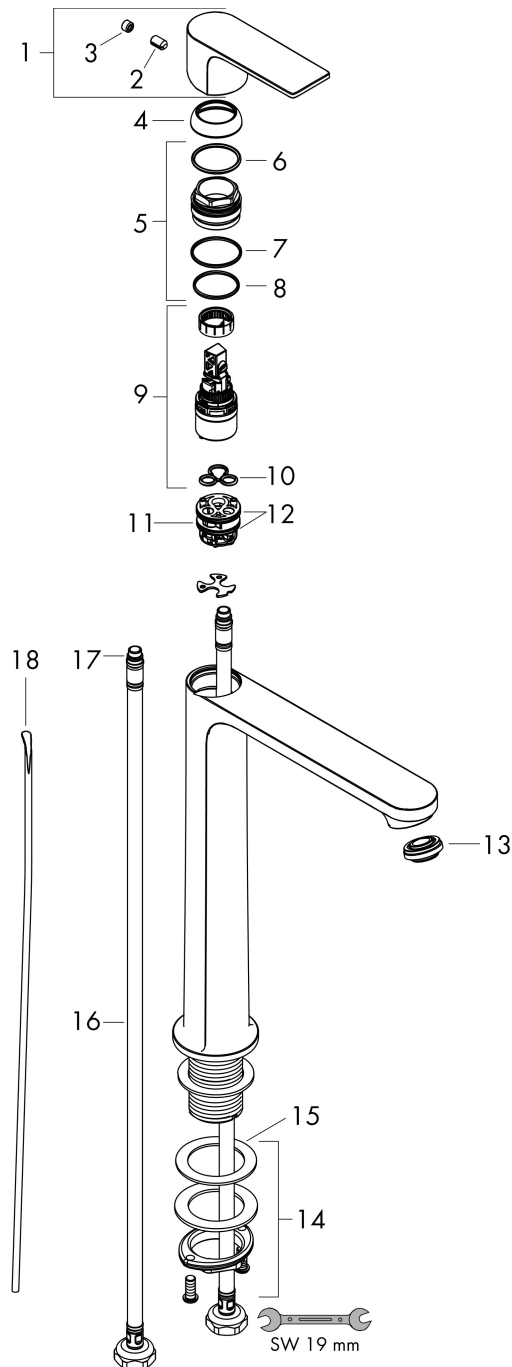

Varumärke	hansgrohe
Art. Namn	Rebris E 1-grepps tvättställsblandare 240 CoolStart EcoSmart+ med lyftventil
Art. Nr.	72591000
RSK-nr.	8276210
Ytskikt	Krom
Pos	1

Produktbild

Funktioner

- består av: 1-grepps tvättställsblandare, bottenventil
- ComfortZone: 240
- överhäng: 169 mm
- kranhöjd: 242 mm
- handtagsvariant: spakhandtag
- stråltyp: normalstråle
- maximal flödesmängd vid 3 bar: 4 l/min
- keramisk avstängning
- temperaturbegränsning inställningsbar
- Lyftventil G 1/4
- material bottenventil: syntetisk
- ljudklass: I
- flödesklass: O
- EU taxonomy: max. 6 l/min - Substantial Contribution (SC) möjligt
- LEED: 50 % reduktion - max. 4,2 l/min
- BREEAM: nivå 3 - max. 4,5 l/min

Ritning

Teknologi

Certifikat

Koder/standarder

- STA 1832

Varumärke hansgrohe
 Art. Namn **Rebris E** 1-grepps tvättställsblandare 240 CoolStart EcoSmart+ med lyftventil
 Art. Nr. 72591000
 RSK-nr. 8276210
 Ytskikt Krom
 Pos 1

Flödesdiagram

Varumärke	hansgrohe
Art. Namn	Rebris E 1-grepps tvättställsblandare 240 CoolStart EcoSmart+ med lyftventil
Art. Nr.	72591000
RSK-nr.	8276210
Ytskikt	Krom
Pos	1

Reservdelsritning för byggnadsår: >06/22

Varumärke	hansgrohe
Art. Namn	Rebris E 1-grepps tvättställsblandare 240 CoolStart EcoSmart+ med lyftventil
Art. Nr.	72591000
RSK-nr.	8276210
Ytskikt	Krom
Pos	1

Reservdelstilla för byggnadsår: >06/22

Pos.	Beskrivning	Art.nr.
1	Grepp	94643000
2	täckbricka, grepp	95704000
3	null	96029000
4	null	98863000
5	Mutter	98864000
6	O-ring 24x2	98388000
7	O-ring 27x1,5	92527000
8	O-ring 25x1,5	98146000
9	Kartusch kpl.	95973001
10	Tätning	98865000
11	Adapter till kartusch	98866000
12	O-ring 23x2	98398000
13	Luftblandare M24x1 (4,5 l/min)	94364001
14	null	13961000
15	Glidring	97548000
16	Anslutningsslang 600 mm M8x0,75 G3/8	96556000
17	O-ring 6,6x1,6	93019000
18	Lyftstång	96657000
a	Avlöppsventil	92168000
b	null	13898000
c	lyftstång 340 mm (kula-Ø12 mm)	96324000