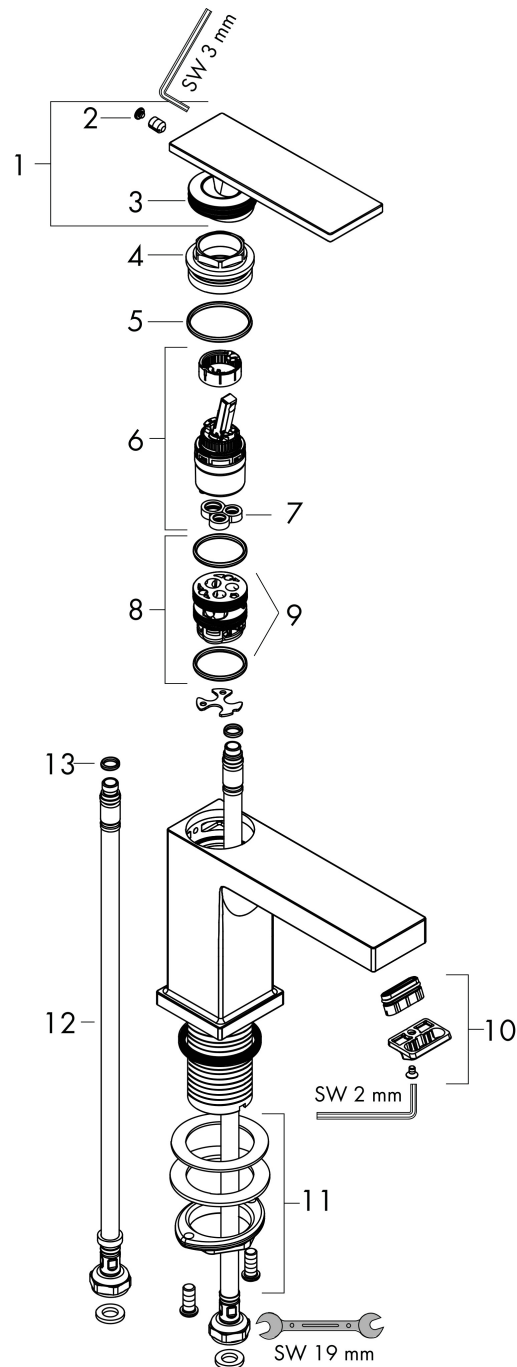

Varumärke	hansgrohe
Art. Namn	Tecturis E 1-grepps tvättställsblandare 80 CoolStart EcoSmart+ utan bottenventil
Art. Nr.	73001000
RSK-nr.	8276212
Ytskikt	Krom
Pos	1

Produktbild

Funktioner

- ComfortZone: 80
- överhäng: 122 mm
- kranhöjd: 90 mm
- handtagsvariant: spakhandtag
- stråltyp: WaterfallStream
- maximal flödesmängd vid 3 bar: 4 l/min
- keramisk avstängning
- temperaturbegränsning inställningsbar
- ljudklass: I
- flödesklass: O
- EU taxonomy: max. 6 l/min - Substantial Contribution (SC) möjligt
- LEED: 50 % reduktion - max. 4,2 l/min
- BREEAM: nivå 3 - max. 4,5 l/min

Ritning

Teknologi

Certifikat

Koder/standarder

- STA 1870

Varumärke hansgrohe
 Art. Namn **Tecturis E** 1-grepps tvättställsblandare 80 CoolStart EcoSmart+ utan bottenventil
 Art. Nr. 73001000
 RSK-nr. 8276212
 Ytskikt Krom
 Pos 1

Flödesdiagram

Varumärke	hansgrohe
Art. Namn	Tecturis E 1-grepps tvättställsblandare 80 CoolStart EcoSmart+ utan bottenventil
Art. Nr.	73001000
RSK-nr.	8276212
Ytskikt	Krom
Pos	1

Reservdelsritning för byggnadsår: >09/23

Pos.	Beskrivning	Art.nr.
1	Grepp	94992000
2	täckbricka, grepp	93983000
3	O-ring 30x1,5	98433000
4	Mutter	94993000
5	O-ring 29x2	98391000
6	Kartusch kpl.	92900000
7	Tätning	93383000
8	Adapter till kartusch	95975000
9	O-ring 23x2	98398000
10	Luftblandare kpl.	94994000
11	null	13961000
12	Anslutningsslang 450 mm M8x0,75 G3/8	97206000
13	O-ring 7x1,5	98422000
a	Avlöppsventil	94139000