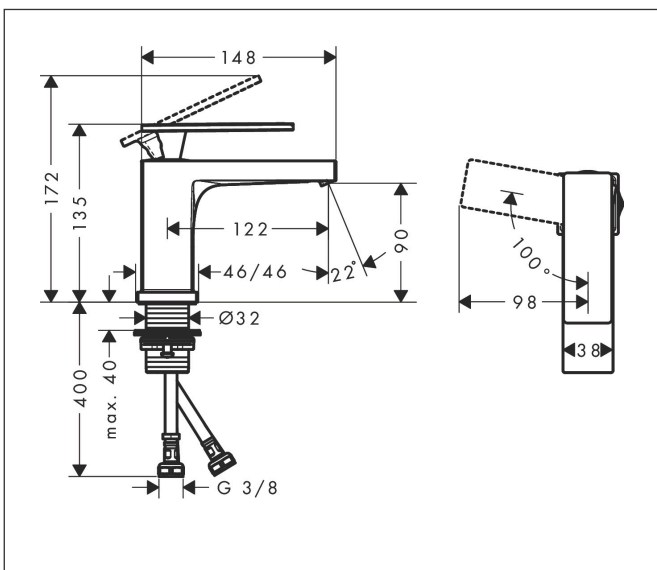

Varumärke	hansgrohe
Art. Namn	Tecturis E 1-grepps tvättställsblandare 80 CoolStart EcoSmart+ utan bottenventil
Art. Nr.	73001000
RSK-nr.	8276212
Ytskikt	Krom
Pos	1

Produktbild

Funktioner

- ComfortZone: 80
- överhäng: 122 mm
- kranhöjd: 90 mm
- handtagsvariant: spakhandtag
- stråltyp: WaterfallStream
- maximal flödesmängd vid 3 bar: 4 l/min
- keramisk avstängning
- temperaturbegränsning inställningsbar
- ljudklass: I
- flödesklass: O
- EU taxonomy: max. 6 l/min - Substantial Contribution (SC) möjligt
- LEED: 50 % reduktion - max. 4,2 l/min
- BREEAM: nivå 3 - max. 4,5 l/min

Ritning

Teknologi

Certifikat

Koder/standarder

- STA 1870

Varumärke hansgrohe
 Art. Namn **Tecturis E** 1-grepps tvättställsblandare 80 CoolStart EcoSmart+ utan bottenventil
 Art. Nr. 73001000
 RSK-nr. 8276212
 Ytskikt Krom
 Pos 1

Flödesdiagram

Varumärke	hansgrohe
Art. Namn	Tecturis E 1-grepps tvättställsblandare 80 CoolStart EcoSmart+ utan bottenventil
Art. Nr.	73001000
RSK-nr.	8276212
Ytskikt	Krom
Pos	1

Reservdelsritning för byggnadsår: >09/23

Varumärke hansgrohe
 Art. Namn **Tecturis E** 1-grepps tvättställsblandare 80 CoolStart EcoSmart+ utan bottenventil
 Art. Nr. 73001000
 RSK-nr. 8276212
 Ytskikt Krom
 Pos 1

Reservdelslista för byggnadsår: >09/23