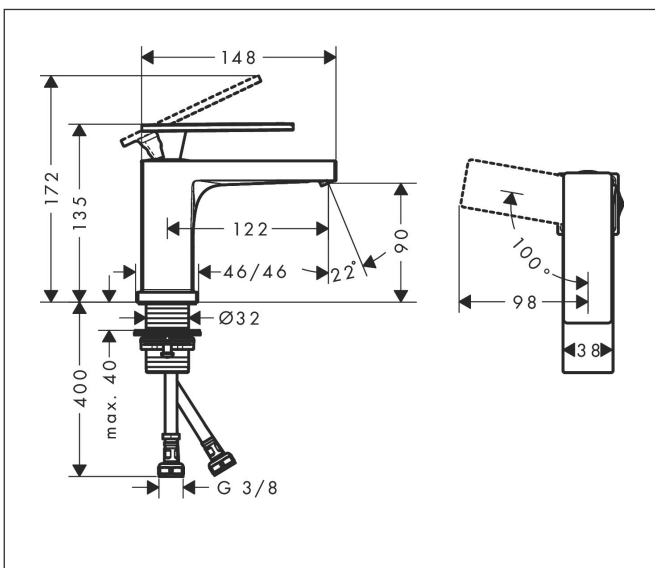

Varumärke	hansgrohe
Art. Namn	Tecturis E 1-grepps tvättställsblandare 80 CoolStart EcoSmart+ utan bottenventil
Art. Nr.	73001140
RSK-nr.	8276213
Ytskikt	Borstad brons PVD
Pos	1

Produktbild

Funktioner

- ComfortZone: 80
- överhäng: 122 mm
- kranhöjd: 90 mm
- handtagsvariant: spakhandtag
- stråltyp: WaterfallStream
- maximal flödesmängd vid 3 bar: 4 l/min
- keramisk avstängning
- temperaturbegränsning inställningsbar
- ljudklass: I
- flödesklass: O
- EU taxonomy: max. 6 l/min - Substantial Contribution (SC) möjligt
- LEED: 50 % reduktion - max. 4,2 l/min
- BREEAM: nivå 3 - max. 4,5 l/min

Ritning

Teknologi

Certifikat

Koder/standarder

- STA 1870

Varumärke hansgrohe
 Art. Namn **Tecturis E** 1-grepps tvättställsblandare 80 CoolStart EcoSmart+ utan bottenventil
 Art. Nr. 73001140
 RSK-nr. 8276213
 Ytskikt Borstad brons PVD
 Pos 1

Flödesdiagram

Varumärke	hansgrohe
Art. Namn	Tecturis E 1-grepps tvättställsblandare 80 CoolStart EcoSmart+ utan bottenventil
Art. Nr.	73001140
RSK-nr.	8276213
Ytskikt	Borstad brons PVD
Pos	1

Reservdelsritning för byggnadsår: >09/23