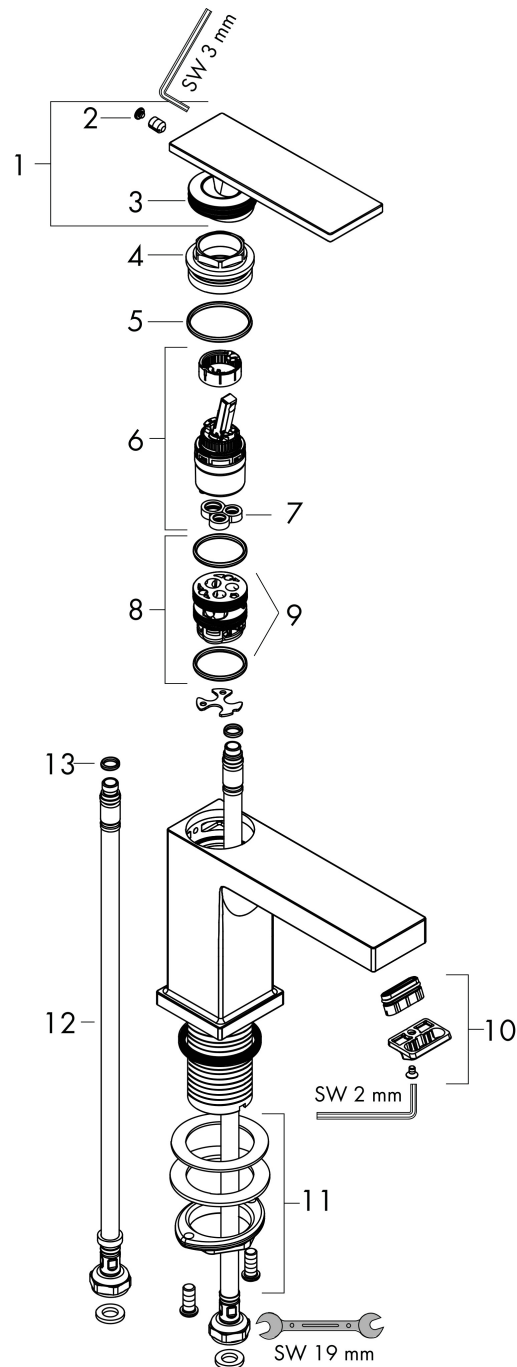

Varumärke	hansgrohe
Art. Namn	Tecturis E 1-grepps tvättställsblandare 80 CoolStart EcoSmart+ utan bottenventil
Art. Nr.	73001140
RSK-nr.	8276213
Ytskikt	Borstad brons PVD
Pos	1

Produktbild

Funktioner

- ComfortZone: 80
- överhäng: 122 mm
- kranhöjd: 90 mm
- handtagsvariant: spakhandtag
- stråltyp: WaterfallStream
- maximal flödesmängd vid 3 bar: 4 l/min
- keramisk avstängning
- temperaturbegränsning inställningsbar
- ljudklass: I
- flödesklass: O
- EU taxonomy: max. 6 l/min - Substantial Contribution (SC) möjligt
- LEED: 50 % reduktion - max. 4,2 l/min
- BREEAM: nivå 3 - max. 4,5 l/min

Ritning

Teknologi

Certifikat

Koder/standarder

- STA 1870

Varumärke hansgrohe
 Art. Namn **Tecturis E** 1-grepps tvättställsblandare 80 CoolStart EcoSmart+ utan bottenventil
 Art. Nr. 73001140
 RSK-nr. 8276213
 Ytskikt Borstad brons PVD
 Pos 1

Flödesdiagram

Varumärke	hansgrohe
Art. Namn	Tecturis E 1-grepps tvättställsblandare 80 CoolStart EcoSmart+ utan bottenventil
Art. Nr.	73001140
RSK-nr.	8276213
Ytskikt	Borstad brons PVD
Pos	1

Reservdelsritning för byggnadsår: >09/23

Pos.	Beskrivning	Art.nr.
1	Grepp	94992140
2	täckbricka, grepp	93983000
3	O-ring 30x1,5	98433000
4	Mutter	94993000
5	O-ring 29x2	98391000
6	Kartusch kpl.	92900000
7	Tätning	93383000
8	Adapter till kartusch	95975000
9	O-ring 23x2	98398000
10	Luftblandare kpl.	94994000
11	null	13961000
12	Anslutningsslang 450 mm M8x0,75 G3/8	97206000
13	O-ring 7x1,5	98422000
a	Avlöppsventil	94139140