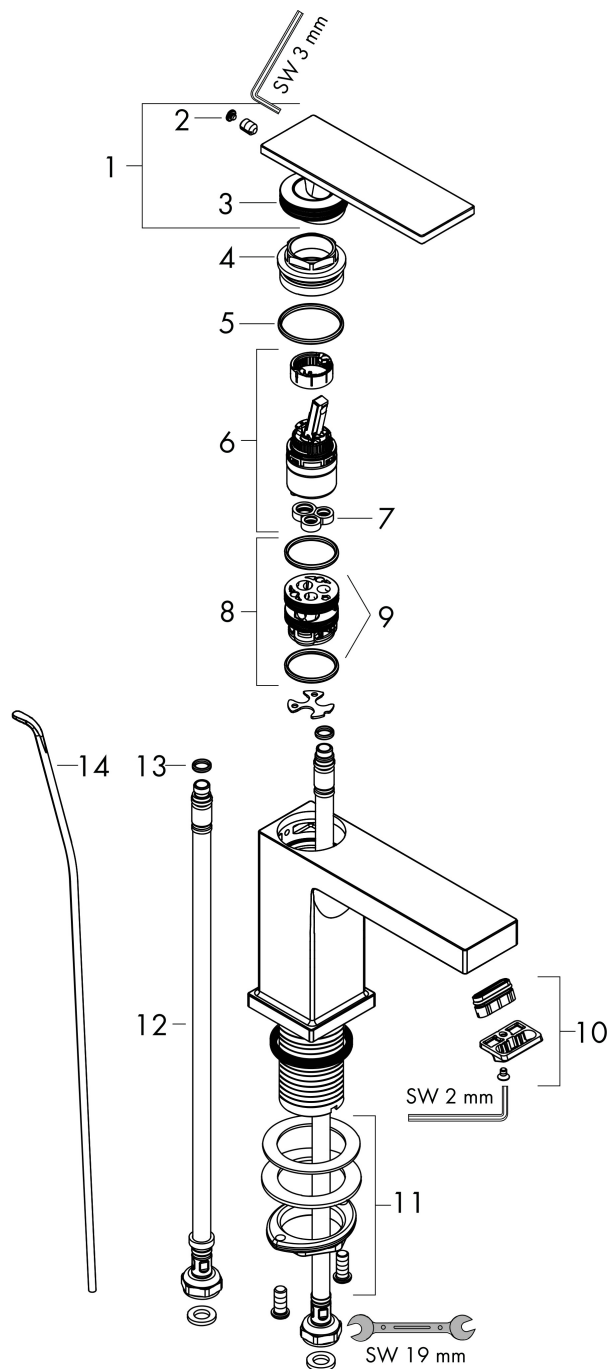

Varumärke	hansgrohe
Art. Namn	Tecturis E 1-grepps tvättställsblandare 80 CoolStart EcoSmart+ med lyftventil
Art. Nr.	73002000
RSK-nr.	8276216
Ytskikt	Krom
Pos	1

Produktbild

Funktioner

- består av: 1-grepps tvättställsblandare, bottenventil
- ComfortZone: 80
- överhäng: 122 mm
- kranhöjd: 90 mm
- handtagsvariant: spakhandtag
- stråltyp: WaterfallStream
- maximal flödesmängd vid 3 bar: 4 l/min
- keramisk avstängning
- temperaturbegränsning inställningsbar
- Lyftventil G 1/4
- material bottenventil: metall
- ljudklass: I
- flödesklass: O
- EU taxonomy: max. 6 l/min - Substantial Contribution (SC) möjligt
- LEED: 50 % reduktion - max. 4,2 l/min
- BREEAM: nivå 3 - max. 4,5 l/min

Ritning

Teknologi

Certifikat

Koder/standarder

- STA 1870

Varumärke hansgrohe
 Art. Namn **Tecturis E** 1-grepps tvättställsblandare 80 CoolStart EcoSmart+ med lyftventil
 Art. Nr. 73002000
 RSK-nr. 8276216
 Ytskikt Krom
 Pos 1

Flödesdiagram

Varumärke	hansgrohe
Art. Namn	Tecturis E 1-grepps tvättställsblandare 80 CoolStart EcoSmart+ med lyftventil
Art. Nr.	73002000
RSK-nr.	8276216
Ytskikt	Krom
Pos	1

Reservdelsritning för byggnadsår: >09/23

Pos.	Beskrivning	Art.nr.
1	Grepp	94992000
2	täckbricka, grepp	93983000
3	O-ring 30x1,5	98433000
4	Mutter	94993000
5	O-ring 29x2	98391000
6	Kartusch kpl.	92900000
7	Tätning	93383000
8	Adapter till kartusch	95975000
9	O-ring 23x2	98398000
10	Luftblandare kpl.	94994000
11	null	13961000
12	Anslutningsslang 450 mm M8x0,75 G3/8	97206000
13	O-ring 7x1,5	98422000
14	Lyftstång	96657000
a	Avloppsventil	94139000