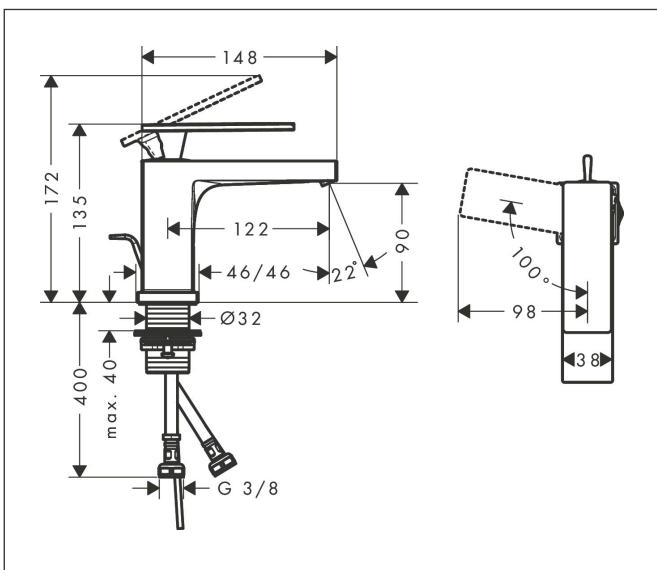

Varumärke	hansgrohe
Art. Namn	Tecturis E 1-grepps tvättställsblandare 80 CoolStart EcoSmart+ med lyftventil
Art. Nr.	73002000
RSK-nr.	8276216
Ytskikt	Krom
Pos	1

Produktbild

Funktioner

- består av: 1-grepps tvättställsblandare, bottenventil
- ComfortZone: 80
- överhäng: 122 mm
- kranhöjd: 90 mm
- handtagsvariant: spakhandtag
- stråltyp: WaterfallStream
- maximal flödesmängd vid 3 bar: 4 l/min
- keramisk avstängning
- temperaturbegränsning inställningsbar
- Lyftventil G 1/4
- material bottenventil: metall
- ljudklass: I
- flödesklass: O
- EU taxonomy: max. 6 l/min - Substantial Contribution (SC) möjligt
- LEED: 50 % reduktion - max. 4,2 l/min
- BREEAM: nivå 3 - max. 4,5 l/min

Ritning

Teknologi

Certifikat

Koder/standarder

- STA 1870

Varumärke hansgrohe
 Art. Namn **Tecturis E** 1-grepps tvättställsblandare 80 CoolStart EcoSmart+ med lyftventil
 Art. Nr. 73002000
 RSK-nr. 8276216
 Ytskikt Krom
 Pos 1

Flödesdiagram

Varumärke	hansgrohe
Art. Namn	Tecturis E 1-grepps tvättställsblandare 80 CoolStart EcoSmart+ med lyftventil
Art. Nr.	73002000
RSK-nr.	8276216
Ytskikt	Krom
Pos	1

Reservdelsritning för byggnadsår: >09/23

Varumärke hansgrohe
 Art. Namn **Tecturis E** 1-grepps tvättställsblandare 80 CoolStart EcoSmart+ med lyftventil
 Art. Nr. 73002000
 RSK-nr. 8276216
 Ytskikt Krom
 Pos 1

Reservdelista för byggnadsår: >09/23