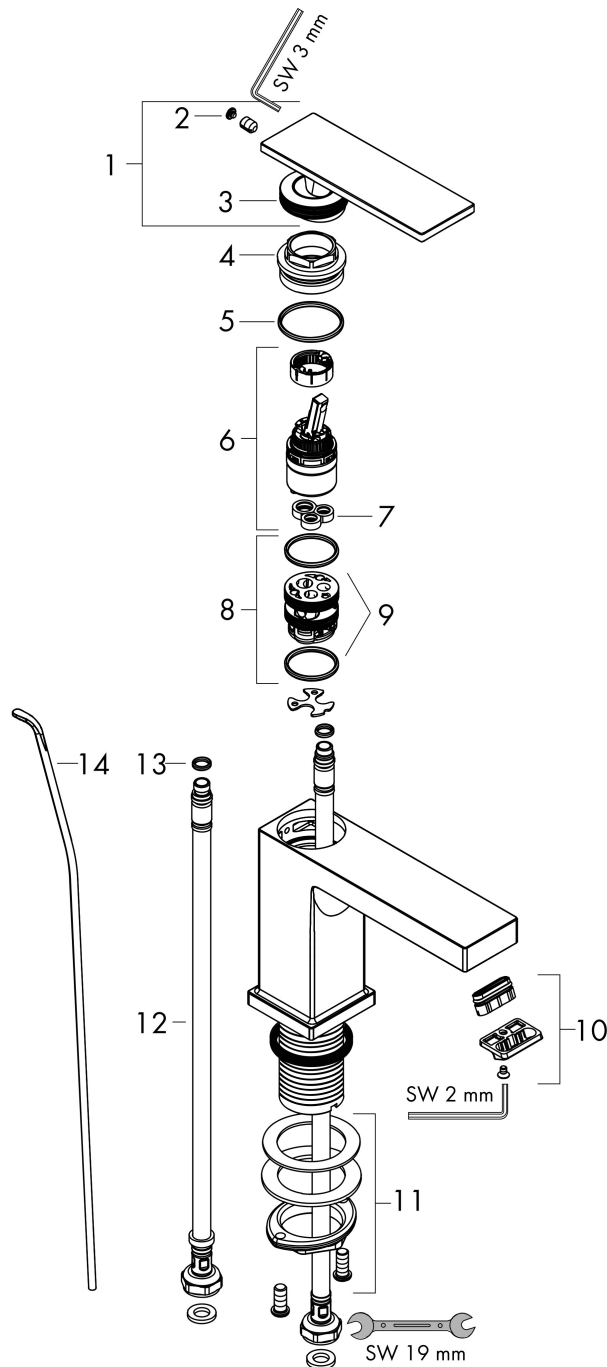

Varumärke	hansgrohe
Art. Namn	Tecturis E 1-grepps tvättställsblandare 80 CoolStart EcoSmart+ med lyftventil
Art. Nr.	73002670
RSK-nr.	8276218
Ytskikt	Matt svart
Pos	1

Reservdelsritning för byggnadsår: >09/23