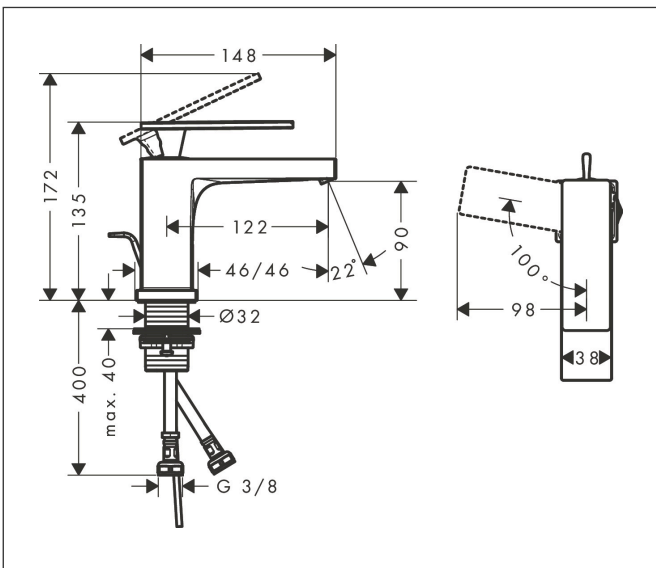

Ritning

Teknologi

Certifikat

Koder/standarder

- STA 1870