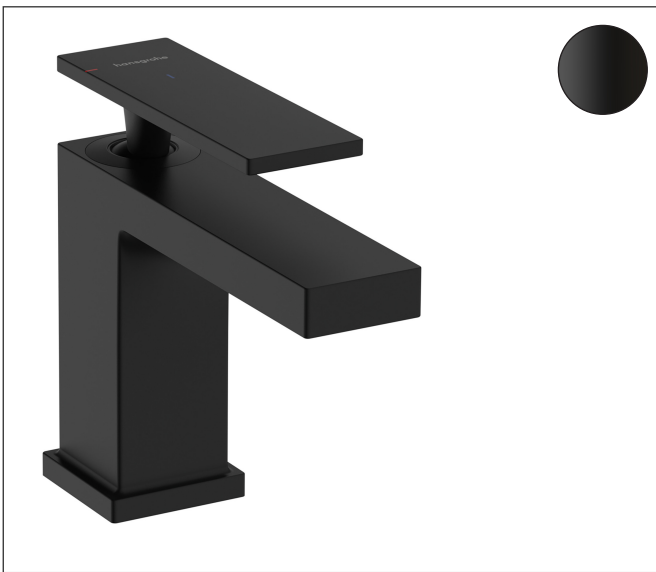

Varumärke	hansgrohe
Art. Namn	<b>Tecturis E</b> 1-grepps tvättställsblandare 80 CoolStart EcoSmart+ med lyftventil
Art. Nr.	73002670
RSK-nr.	8276218
Ytsikt	Matt svart
Pos	1

## Funktioner

- består av: 1-grepps tvättställsblandare, bottenventil
- ComfortZone: 80
- överhäng: 122 mm
- kranhöjd: 90 mm
- handtagsvariant: spakhandtag
- stråltyp: WaterfallStream
- maximal flödesmängd vid 3 bar: 4 l/min
- keramisk avstängning
- temperaturbegränsning inställningsbar
- Lyftventil G 1/4
- material bottenventil: metall
- ljudklass: I
- flödesklass: O
- EU taxonomy: max. 6 l/min - Substantial Contribution (SC) möjligt
- LEED: 50 % reduktion - max. 4,2 l/min
- BREEAM: nivå 3 - max. 4,5 l/min