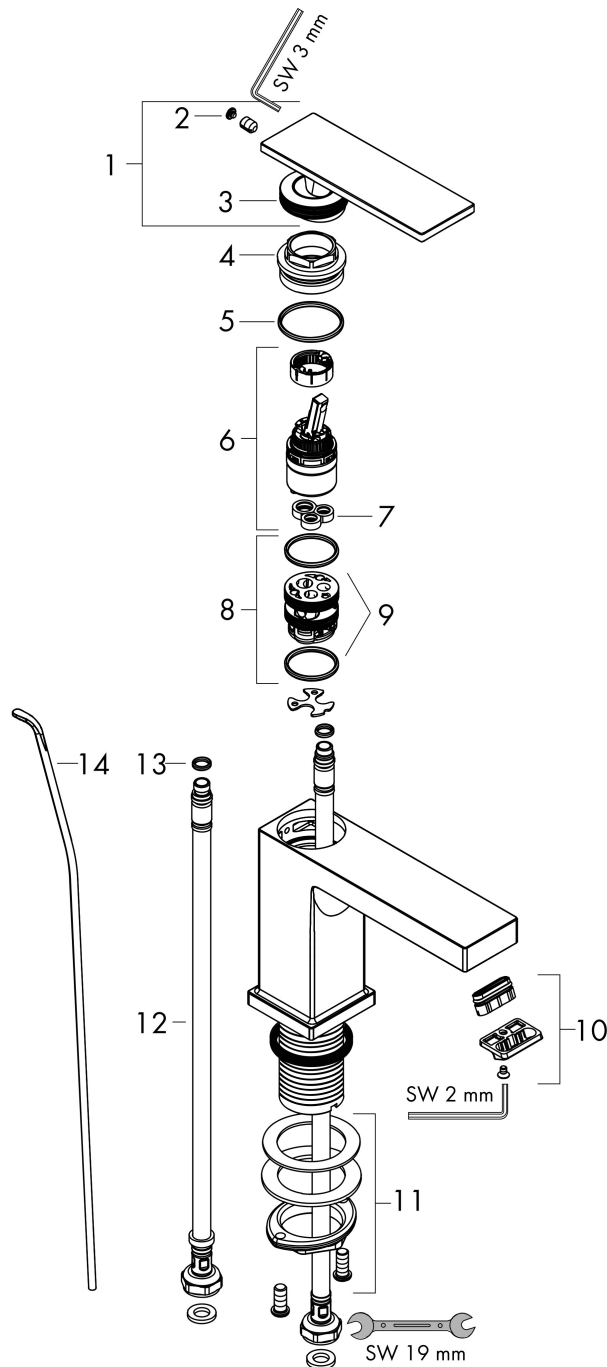

Varumärke	hansgrohe
Art. Namn	Tecturis E 1-grepps tvättställsblandare 80 CoolStart med lyftventil
Art. Nr.	73004000
RSK-nr.	8276220
Ytskikt	Krom
Pos	1

Reservdelsritning för byggnadsår: >09/23