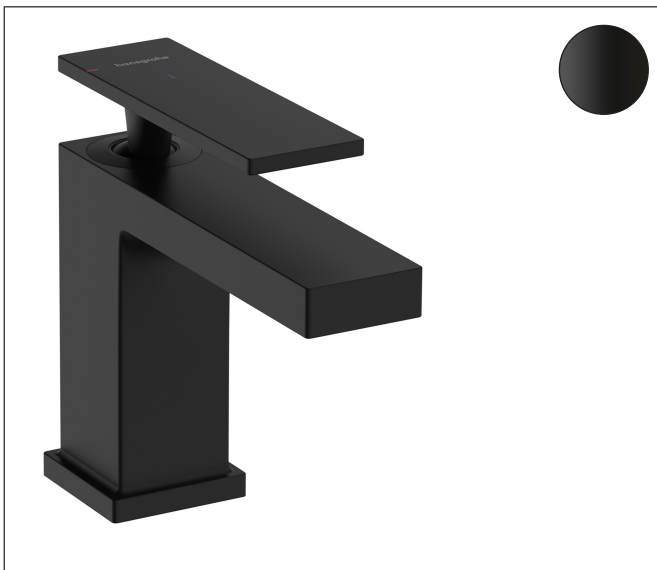

Varumärke	hansgrohe
Art. Namn	Tecturis E 1-grepps tvättställsblandare 80 CoolStart med lyftventil
Art. Nr.	73004670
RSK-nr.	8276222
Ytsikt	Matt svart
Pos	1

Produktbild

Funktioner

- består av: 1-grepps tvättställsblandare, bottenventil
- ComfortZone: 80
- överhäng: 122 mm
- kranhöjd: 90 mm
- handtagsvariant: spakhandtag
- stråltyp: WaterfallStream
- maximal flödesmängd vid 3 bar: 5 l/min
- keramisk avstängning
- temperaturbegränsning inställningsbar
- Lyftventil G 1/4
- material bottenventil: metall
- ljudklass: I
- flödesklass: O
- EU taxonomy: max. 6 l/min - Substantial Contribution (SC) möjligt
- LEED: 35 % reduktion - max. 5,4 l/min
- BREEAM: nivå 2 - max. 7,5 l/min

Ritning

Teknologi

Certifikat

Koder/standarder

- STA 1870

Varumärke hansgrohe
 Art. Namn **Tecturis E** 1-grepps tvättställsblandare 80 CoolStart med lyftventil
 Art. Nr. 73004670
 RSK-nr. 8276222
 Ytskikt Matt svart
 Pos 1

Flödesdiagram

Varumärke	hansgrohe
Art. Namn	Tecturis E 1-grepps tvättställsblandare 80 CoolStart med lyftventil
Art. Nr.	73004670
RSK-nr.	8276222
Ytskikt	Matt svart
Pos	1

Reservdelsritning för byggnadsår: >09/23

Varumärke hansgrohe
 Art. Namn **Tecturis E** 1-grepps tvättställsblandare 80 CoolStart med lyftventil
 Art. Nr. 73004670
 RSK-nr. 8276222
 Ytskikt Matt svart
 Pos 1

Reservdelista för byggnadsår: >09/23