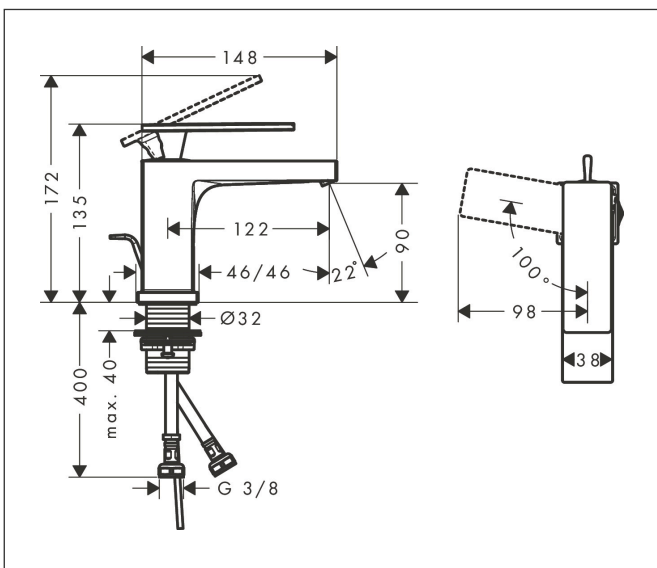

Varumärke	hansgrohe
Art. Namn	Tecturis E 1-grepps tvättställsblandare 80 CoolStart med lyftventil
Art. Nr.	73004670
RSK-nr.	8276222
Ytsikt	Matt svart
Pos	1

Produktbild

Funktioner

- består av: 1-grepps tvättställsblandare, bottenventil
- ComfortZone: 80
- överhäng: 122 mm
- kranhöjd: 90 mm
- handtagsvariant: spakhandtag
- stråltyp: WaterfallStream
- maximal flödesmängd vid 3 bar: 5 l/min
- keramisk avstängning
- temperaturbegränsning inställningsbar
- Lyftventil G 1/4
- material bottenventil: metall
- ljudklass: I
- flödesklass: O
- EU taxonomy: max. 6 l/min - Substantial Contribution (SC) möjligt
- LEED: 35 % reduktion - max. 5,4 l/min
- BREEAM: nivå 2 - max. 7,5 l/min

Ritning

Teknologi

Certifikat

Koder/standarder

- STA 1870

Varumärke hansgrohe
 Art. Namn **Tecturis E** 1-grepps tvättställsblandare 80 CoolStart med lyftventil
 Art. Nr. 73004670
 RSK-nr. 8276222
 Ytskikt Matt svart
 Pos 1

Flödesdiagram

Varumärke	hansgrohe
Art. Namn	Tecturis E 1-grepps tvättställsblandare 80 CoolStart med lyftventil
Art. Nr.	73004670
RSK-nr.	8276222
Ytskikt	Matt svart
Pos	1

Reservdelsritning för byggnadsår: >09/23

Varumärke hansgrohe
 Art. Namn **Tecturis E** 1-grepps tvättställsblandare 80 CoolStart med lyftventil
 Art. Nr. 73004670
 RSK-nr. 8276222
 Ytskikt Matt svart
 Pos 1

Reservdelista för byggnadsår: >09/23