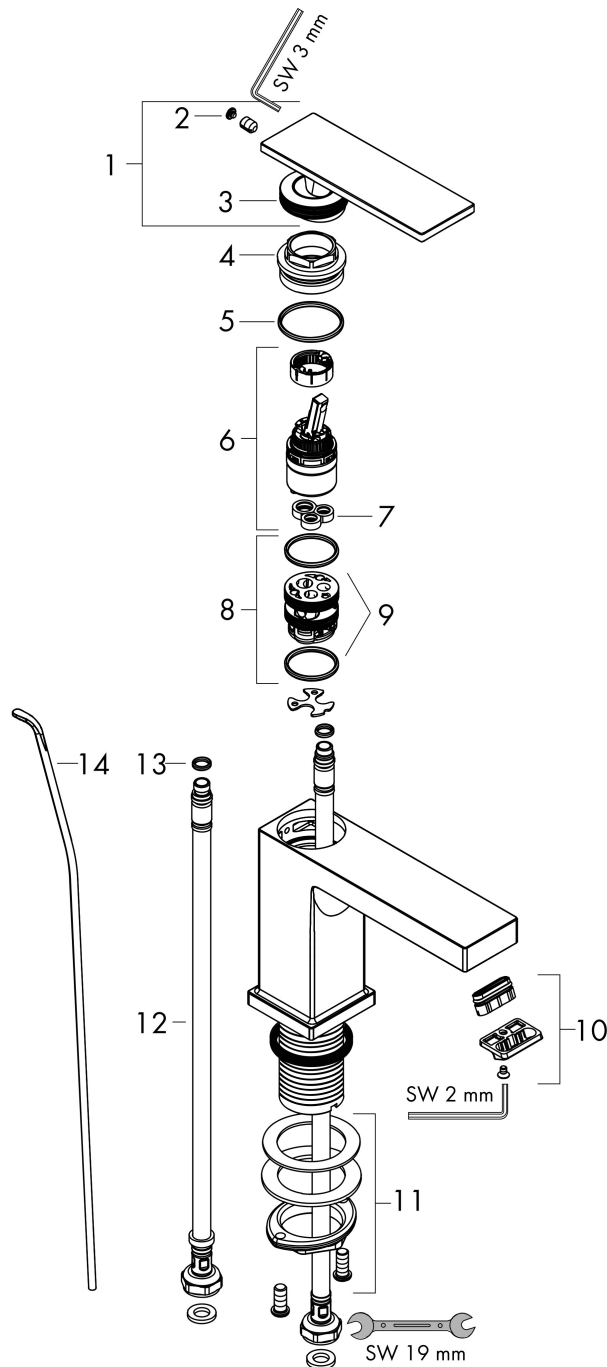

Varumärke	hansgrohe
Art. Namn	Tecturis E 1-grepps tvättställsblandare 80 CoolStart med lyftventil
Art. Nr.	73004670
RSK-nr.	8276222
Ytsikt	Matt svart
Pos	1

Produktbild

Funktioner

- består av: 1-grepps tvättställsblandare, bottenventil
- ComfortZone: 80
- överhäng: 122 mm
- kranhöjd: 90 mm
- handtagsvariant: spakhandtag
- stråltyp: WaterfallStream
- maximal flödesmängd vid 3 bar: 5 l/min
- keramisk avstängning
- temperaturbegränsning inställningsbar
- Lyftventil G 1/4
- material bottenventil: metall
- ljudklass: I
- flödesklass: O
- EU taxonomy: max. 6 l/min - Substantial Contribution (SC) möjligt
- LEED: 35 % reduktion - max. 5,4 l/min
- BREEAM: nivå 2 - max. 7,5 l/min

Ritning

Teknologi

Certifikat

Koder/standarder

- STA 1870

Varumärke hansgrohe
 Art. Namn **Tecturis E** 1-grepps tvättställsblandare 80 CoolStart med lyftventil
 Art. Nr. 73004670
 RSK-nr. 8276222
 Ytskikt Matt svart
 Pos 1

Flödesdiagram

Varumärke	hansgrohe
Art. Namn	Tecturis E 1-grepps tvättställsblandare 80 CoolStart med lyftventil
Art. Nr.	73004670
RSK-nr.	8276222
Ytskikt	Matt svart
Pos	1

Reservdelsritning för byggnadsår: >09/23

Pos.	Beskrivning	Art.nr.
1	Grepp	94992670
2	täckbricka, grepp	93983670
3	O-ring 30x1,5	98433000
4	Mutter	94993000
5	O-ring 29x2	98391000
6	Kartusch kpl.	92900000
7	Tätning	93383000
8	Adapter till kartusch	95975000
9	O-ring 23x2	98398000
10	Strålformare	94275000
11	null	13961000
12	Anslutningsslang 450 mm M8x0,75 G3/8	97206000
13	O-ring 7x1,5	98422000
14	Lyftstång	96657670
a	Avloppsventil	94139670