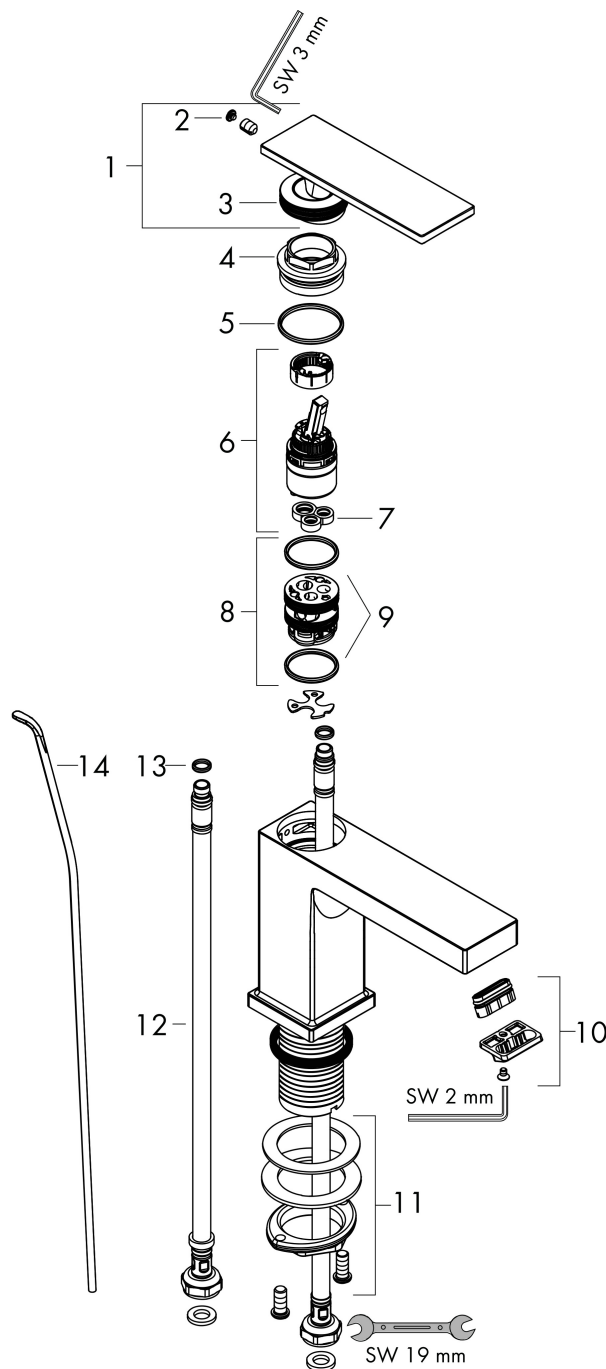

Varumärke	hansgrohe
Art. Namn	Tecturis E 1-grepps tvättställsblandare 110 CoolStart EcoSmart+ med lyftventil
Art. Nr.	73010000
RSK-nr.	8276224
Ytskikt	Krom
Pos	1

Produktbild

Funktioner

- består av: 1-grepps tvättställsblandare, bottenventil
- ComfortZone: 110
- överhäng: 144 mm
- kranhöjd: 117 mm
- handtagsvariant: spakhandtag
- stråltyp: WaterfallStream
- maximal flödesmängd vid 3 bar: 4 l/min
- keramisk avstängning
- temperaturbegränsning inställningsbar
- Lyftventil G 1/4
- material bottenventil: metall
- ljudklass: I
- flödesklass: O
- EU taxonomy: max. 6 l/min - Substantial Contribution (SC) möjligt
- LEED: 50 % reduktion - max. 4,2 l/min
- BREEAM: nivå 3 - max. 4,5 l/min

Ritning

Teknologi

Certifikat

Koder/standarder

- STA 1870

Varumärke hansgrohe
 Art. Namn **Tecturis E** 1-grepps tvättställsblandare 110 CoolStart EcoSmart+ med lyftventil
 Art. Nr. 73010000
 RSK-nr. 8276224
 Ytskikt Krom
 Pos 1

Flödesdiagram

Varumärke	hansgrohe
Art. Namn	Tecturis E 1-grepps tvättställsblandare 110 CoolStart EcoSmart+ med lyftventil
Art. Nr.	73010000
RSK-nr.	8276224
Ytskikt	Krom
Pos	1

Reservdelsritning för byggnadsår: >09/23

Pos.	Beskrivning	Art.nr.
1	Grepp	94992000
2	täckbricka, grepp	93983000
3	O-ring 30x1,5	98433000
4	Mutter	94993000
5	O-ring 29x2	98391000
6	Kartusch kpl.	92900000
7	Tätning	93383000
8	Adapter till kartusch	95975000
9	O-ring 23x2	98398000
10	Luftblandare kpl.	94994000
11	null	13961000
12	Anslutningsslang 450 mm M8x0,75 G3/8	97206000
13	O-ring 7x1,5	98422000
14	Lyftstång	96657000
a	Avloppsventil	94139000