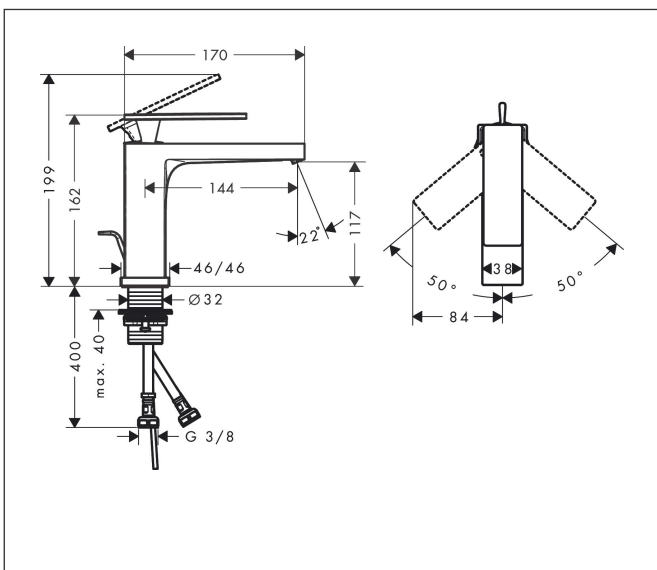

Varumärke	hansgrohe
Art. Namn	Tecturis E 1-grepps tvättställsblandare 110 CoolStart EcoSmart+ med lyftventil
Art. Nr.	73010000
RSK-nr.	8276224
Ytskikt	Krom
Pos	1

Produktbild

Funktioner

- består av: 1-grepps tvättställsblandare, bottenventil
- ComfortZone: 110
- överhäng: 144 mm
- kranhöjd: 117 mm
- handtagsvariant: spakhandtag
- stråltyp: WaterfallStream
- maximal flödesmängd vid 3 bar: 4 l/min
- keramisk avstängning
- temperaturbegränsning inställningsbar
- Lyftventil G 1/4
- material bottenventil: metall
- ljudklass: I
- flödesklass: O
- EU taxonomy: max. 6 l/min - Substantial Contribution (SC) möjligt
- LEED: 50 % reduktion - max. 4,2 l/min
- BREEAM: nivå 3 - max. 4,5 l/min

Ritning

Teknologi

Certifikat

Koder/standarder

- STA 1870

Varumärke hansgrohe
 Art. Namn **Tecturis E** 1-grepps tvättställsblandare 110 CoolStart EcoSmart+ med lyftventil
 Art. Nr. 73010000
 RSK-nr. 8276224
 Ytskikt Krom
 Pos 1

Flödesdiagram

Varumärke	hansgrohe
Art. Namn	Tecturis E 1-grepps tvättställsblandare 110 CoolStart EcoSmart+ med lyftventil
Art. Nr.	73010000
RSK-nr.	8276224
Ytskikt	Krom
Pos	1

Reservdelsritning för byggnadsår: >09/23

Varumärke hansgrohe
 Art. Namn **Tecturis E** 1-grepps tvättställsblandare 110 CoolStart EcoSmart+ med lyftventil
 Art. Nr. 73010000
 RSK-nr. 8276224
 Ytskikt Krom
 Pos 1

Reservdelslista för byggnadsår: >09/23