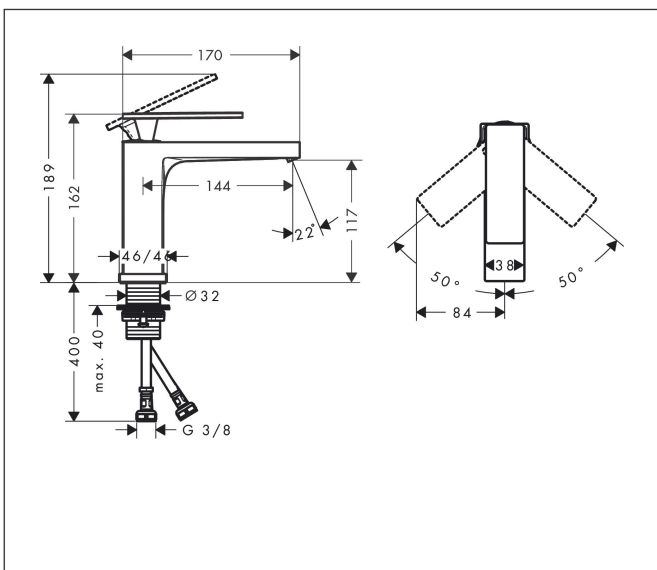

Varumärke	hansgrohe
Art. Namn	Tecturis E 1-grepps tvättställsblandare 110 EcoSmart+ utan bottenventil
Art. Nr.	73011140
RSK-nr.	8276229
Ytskikt	Borstad brons PVD
Pos	1

Produktbild

Funktioner

- ComfortZone: 110
- överhäng: 144 mm
- kranhöjd: 117 mm
- handtagsvariant: spakhandtag
- stråltyp: WaterfallStream
- maximal flödesmängd vid 3 bar: 4 l/min
- keramisk avstängning
- temperaturbegränsning inställningsbar
- ljudklass: I
- flödesklass: O
- EU taxonomy: max. 6 l/min - Substantial Contribution (SC) möjligt
- LEED: 50 % reduktion - max. 4,2 l/min
- BREEAM: nivå 3 - max. 4,5 l/min

Ritning

Teknologi

Certifikat

Koder/standarder

- STA 1870

Varumärke hansgrohe
 Art. Namn **Tecturis E** 1-grepps tvättställsblandare 110 EcoSmart+ utan bottenventil
 Art. Nr. 73011140
 RSK-nr. 8276229
 Ytskikt Borstad brons PVD
 Pos 1

Flödesdiagram

Varumärke	hansgrohe
Art. Namn	Tecturis E 1-grepps tvättställsblandare 110 EcoSmart+ utan bottenventil
Art. Nr.	73011140
RSK-nr.	8276229
Ytskikt	Borstad brons PVD
Pos	1

Reservdelssritning för byggnadsår: >09/23