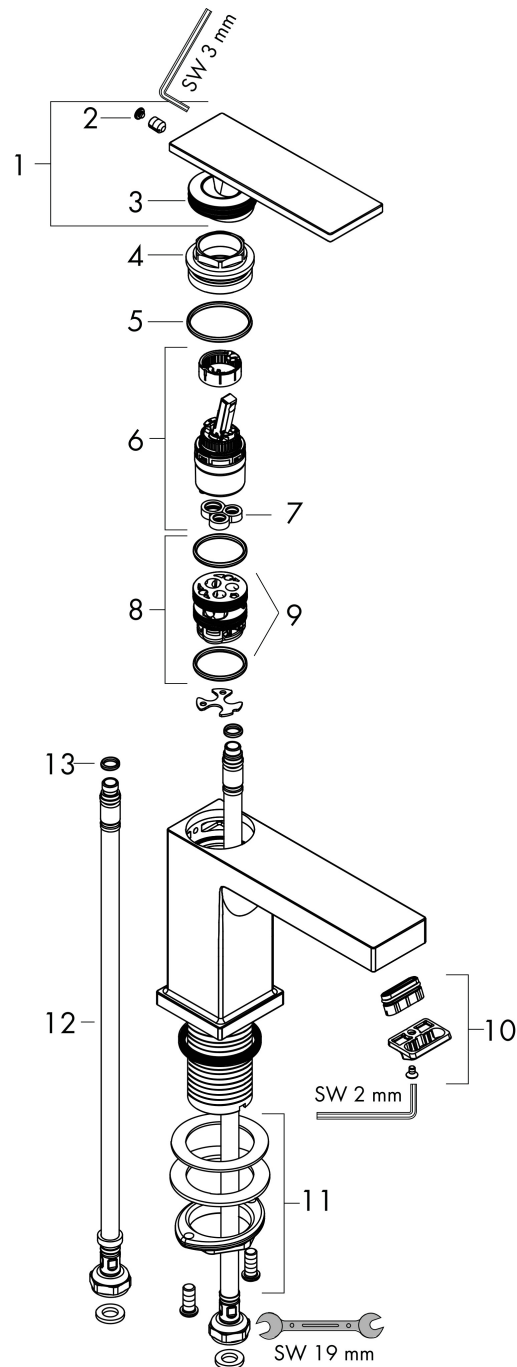

Varumärke	hansgrohe
Art. Namn	Tecturis E 1-grepps tvättställsblandare 110 EcoSmart+ utan bottenventil
Art. Nr.	73011140
RSK-nr.	8276229
Ytskikt	Borstad brons PVD
Pos	1

Produktbild

Funktioner

- ComfortZone: 110
- överhäng: 144 mm
- kranhöjd: 117 mm
- handtagsvariant: spakhandtag
- stråltyp: WaterfallStream
- maximal flödesmängd vid 3 bar: 4 l/min
- keramisk avstängning
- temperaturbegränsning inställningsbar
- ljudklass: I
- flödesklass: O
- EU taxonomy: max. 6 l/min - Substantial Contribution (SC) möjligt
- LEED: 50 % reduktion - max. 4,2 l/min
- BREEAM: nivå 3 - max. 4,5 l/min

Ritning

Teknologi

Certifikat

Koder/standarder

- STA 1870

Varumärke hansgrohe
 Art. Namn **Tecturis E** 1-grepps tvättställsblandare 110 EcoSmart+ utan bottenventil
 Art. Nr. 73011140
 RSK-nr. 8276229
 Ytskikt Borstad brons PVD
 Pos 1

Flödesdiagram

Varumärke	hansgrohe
Art. Namn	Tecturis E 1-grepps tvättställsblandare 110 EcoSmart+ utan bottenventil
Art. Nr.	73011140
RSK-nr.	8276229
Ytskikt	Borstad brons PVD
Pos	1

Reservdelssritning för byggnadsår: >09/23

Pos.	Beskrivning	Art.nr.
1	Grepp	94992140
2	täckbricka, grepp	93983000
3	O-ring 30x1,5	98433000
4	Mutter	94993000
5	O-ring 29x2	98391000
6	Kartusch kpl.	92900000
7	Tätning	93383000
8	Adapter till kartusch	95975000
9	O-ring 23x2	98398000
10	Luftblandare kpl.	94994000
11	null	13961000
12	O-ring 7x1,5	98422000