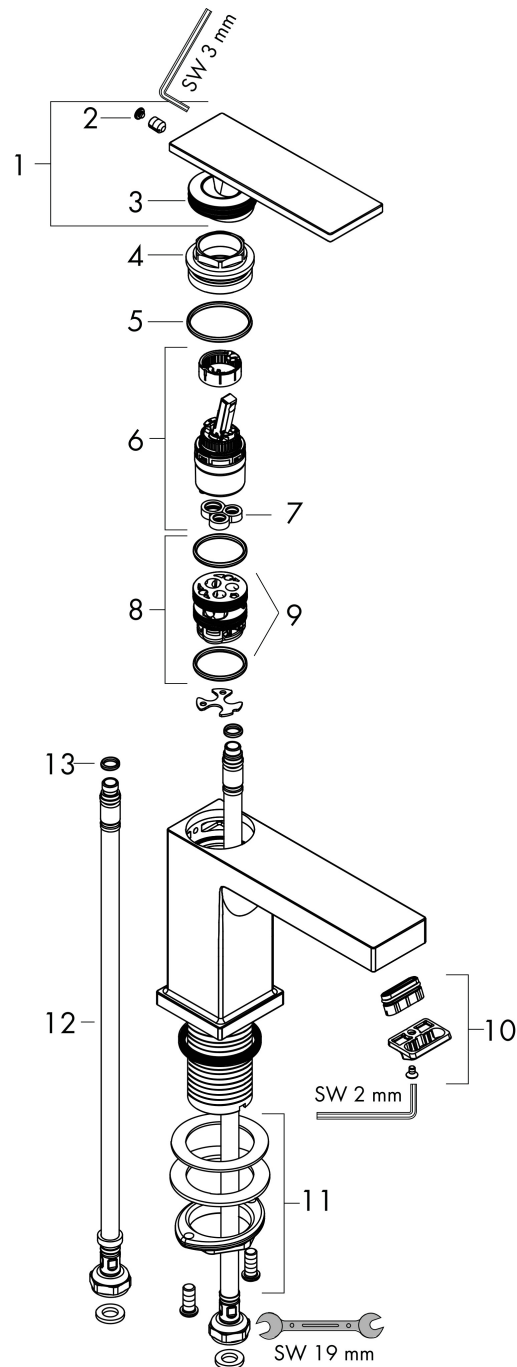

Ritning

Teknologi

Certifikat

Koder/standarder

- STA 1870

Varumärke hansgrohe
 Art. Namn **Tecturis E** 1-grepps tvättställsblandare 110 EcoSmart+ utan bottenventil
 Art. Nr. 73011700
 RSK-nr. 8276231
 Ytskikt Matt vit
 Pos 1

Flödesdiagram

Varumärke	hansgrohe
Art. Namn	Tecturis E 1-grepps tvättställsblandare 110 EcoSmart+ utan bottenventil
Art. Nr.	73011700
RSK-nr.	8276231
Ytskikt	Matt vit
Pos	1

Reservdelsritning för byggnadsår: >09/23

Pos.	Beskrivning	Art.nr.
1	Grepp	94992700
2	täckbricka, grepp	93983700
3	O-ring 30x1,5	98433000
4	Mutter	94993000
5	O-ring 29x2	98391000
6	Kartusch kpl.	92900000
7	Tätning	93383000
8	Adapter till kartusch	95975000
9	O-ring 23x2	98398000
10	Luftblandare kpl.	94994700
11	null	13961000
12	Anslutningsslang 450 mm M8x0,75 G3/8	97206000
13	O-ring 7x1,5	98422000