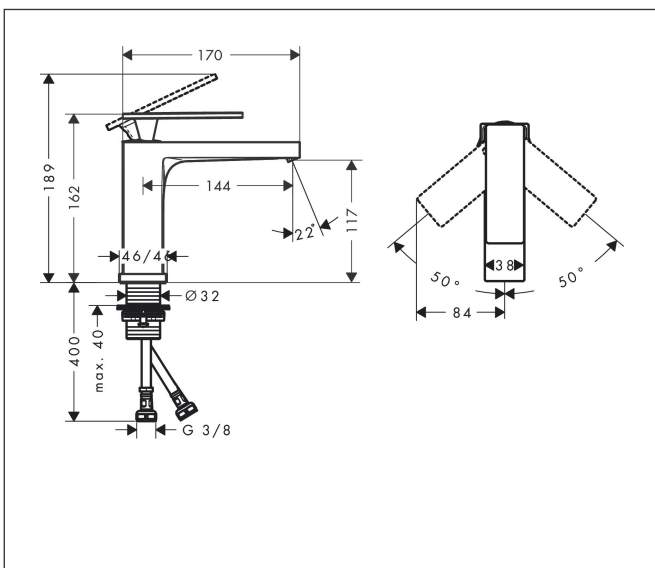

Varumärke	hansgrohe
Art. Namn	Tecturis E 1-grepps tvättställsblandare 110 EcoSmart+ utan bottenventil
Art. Nr.	73011700
RSK-nr.	8276231
Ytskikt	Matt vit
Pos	1

Produktbild

Funktioner

- ComfortZone: 110
- överhäng: 144 mm
- kranhöjd: 117 mm
- handtagsvariant: spakhandtag
- stråltyp: WaterfallStream
- maximal flödesmängd vid 3 bar: 4 l/min
- keramisk avstängning
- temperaturbegränsning inställningsbar
- ljudklass: I
- flödesklass: O
- EU taxonomy: max. 6 l/min - Substantial Contribution (SC) möjligt
- LEED: 50 % reduktion - max. 4,2 l/min
- BREEAM: nivå 3 - max. 4,5 l/min

Ritning

Teknologi

Certifikat

Koder/standarder

- STA 1870

Varumärke hansgrohe
 Art. Namn **Tecturis E** 1-grepps tvättställsblandare 110 EcoSmart+ utan bottenventil
 Art. Nr. 73011700
 RSK-nr. 8276231
 Ytskikt Matt vit
 Pos 1

Flödesdiagram

Varumärke	hansgrohe
Art. Namn	Tecturis E 1-grepps tvättställsblandare 110 EcoSmart+ utan bottenventil
Art. Nr.	73011700
RSK-nr.	8276231
Ytskikt	Matt vit
Pos	1

Reservdelsritning för byggnadsår: >09/23