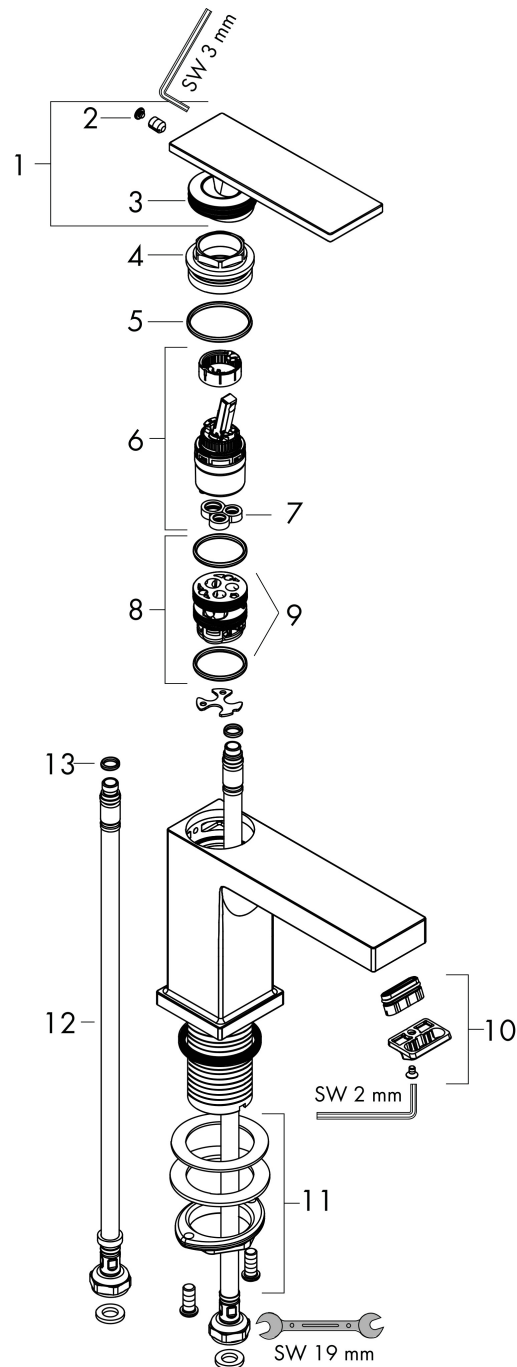

Varumärke	hansgrohe
Art. Namn	Tecturis E 1-grepps tvättställsblandare 110 CoolStart EcoSmart+ utan bottenventil
Art. Nr.	73012000
RSK-nr.	8276232
Ytskikt	Krom
Pos	1

Reservdelsritning för byggnadsår: >09/23