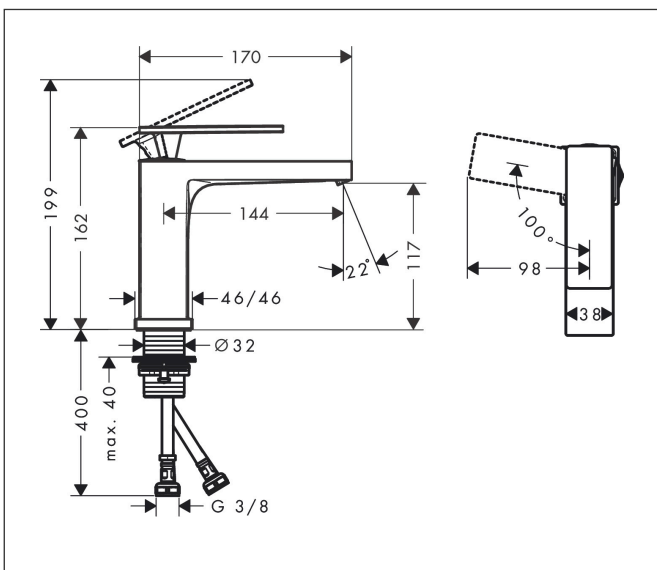

Ritning

Teknologi

Certifikat

Koder/standarder

- STA 1870