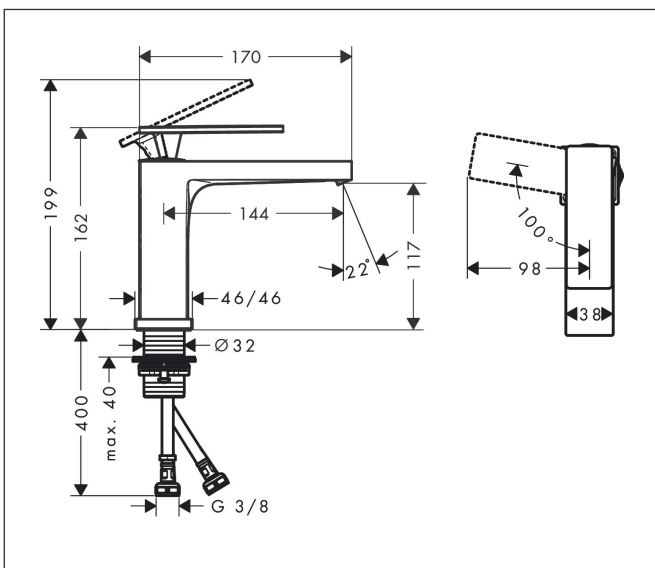

Ritning

Teknologi

Certifikat

Koder/standarder

- STA 1870