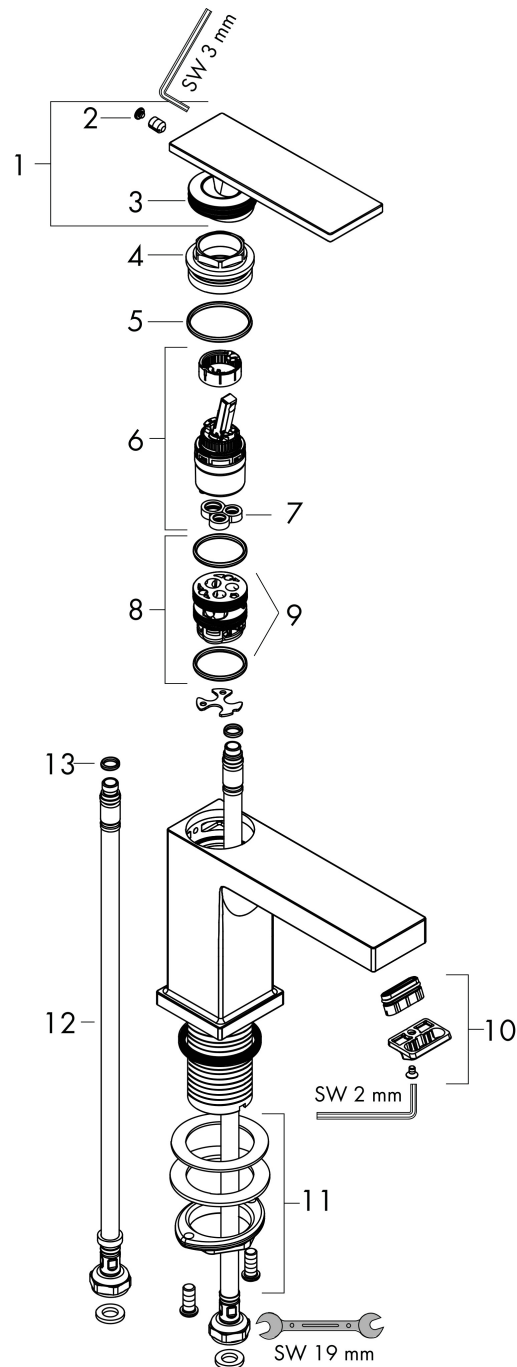

Varumärke	hansgrohe
Art. Namn	Tecturis E 1-grepps tvättställsblandare 110 CoolStart EcoSmart+ utan bottenventil
Art. Nr.	73012140
RSK-nr.	8276233
Ytskikt	Borstad brons PVD
Pos	1

Reservdelsritning för byggnadsår: >09/23