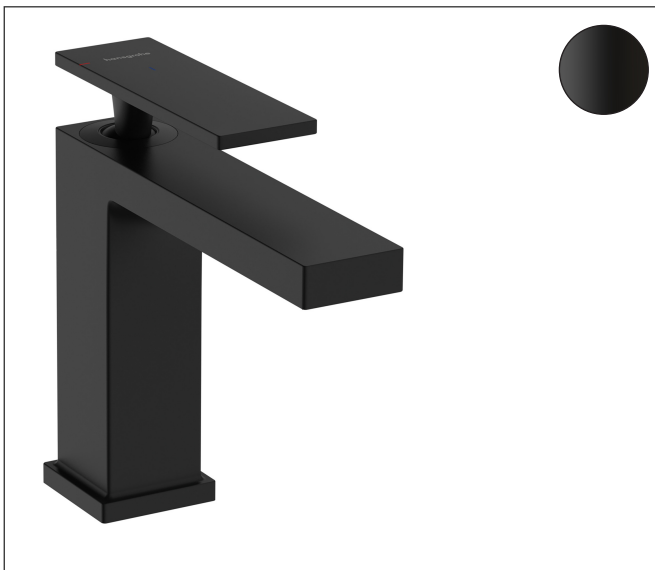

Varumärke	hansgrohe
Art. Namn	Tecturis E 1-grepps tvättställsblandare 110 CoolStart EcoSmart+ utan bottenventil
Art. Nr.	73012670
RSK-nr.	8276234
Ytsikt	Matt svart
Pos	1

Produktbild

Funktioner

- ComfortZone: 110
- överhäng: 144 mm
- kranhöjd: 117 mm
- handtagsvariant: spakhandtag
- stråltyp: WaterfallStream
- maximal flödesmängd vid 3 bar: 4 l/min
- keramisk avstängning
- temperaturbegränsning inställningsbar
- ljudklass: I
- flödesklass: O
- EU taxonomy: max. 6 l/min - Substantial Contribution (SC) möjligt
- LEED: 50 % reduktion - max. 4,2 l/min
- BREEAM: nivå 3 - max. 4,5 l/min

Ritning

Teknologi

Certifikat

Koder/standarder

- STA 1870

Varumärke hansgrohe
 Art. Namn **Tecturis E** 1-grepps tvättställsblandare 110 CoolStart EcoSmart+ utan bottenventil
 Art. Nr. 73012670
 RSK-nr. 8276234
 Ytskikt Matt svart
 Pos 1