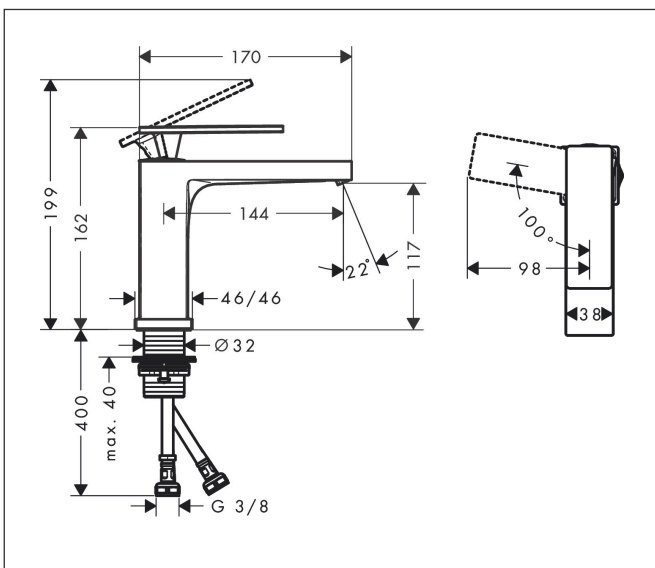

Varumärke	hansgrohe
Art. Namn	Tecturis E 1-grepps tvättställsblandare 110 CoolStart EcoSmart+ utan bottenventil
Art. Nr.	73012670
RSK-nr.	8276234
Ytsikt	Matt svart
Pos	1

Produktbild

Funktioner

- ComfortZone: 110
- överhäng: 144 mm
- kranhöjd: 117 mm
- handtagsvariant: spakhandtag
- stråltyp: WaterfallStream
- maximal flödesmängd vid 3 bar: 4 l/min
- keramisk avstängning
- temperaturbegränsning inställningsbar
- ljudklass: I
- flödesklass: O
- EU taxonomy: max. 6 l/min - Substantial Contribution (SC) möjligt
- LEED: 50 % reduktion - max. 4,2 l/min
- BREEAM: nivå 3 - max. 4,5 l/min

Ritning

Teknologi

Certifikat

Koder/standarder

- STA 1870

Varumärke hansgrohe
 Art. Namn **Tecturis E** 1-grepps tvättställsblandare 110 CoolStart EcoSmart+ utan bottenventil
 Art. Nr. 73012670
 RSK-nr. 8276234
 Ytskikt Matt svart
 Pos 1