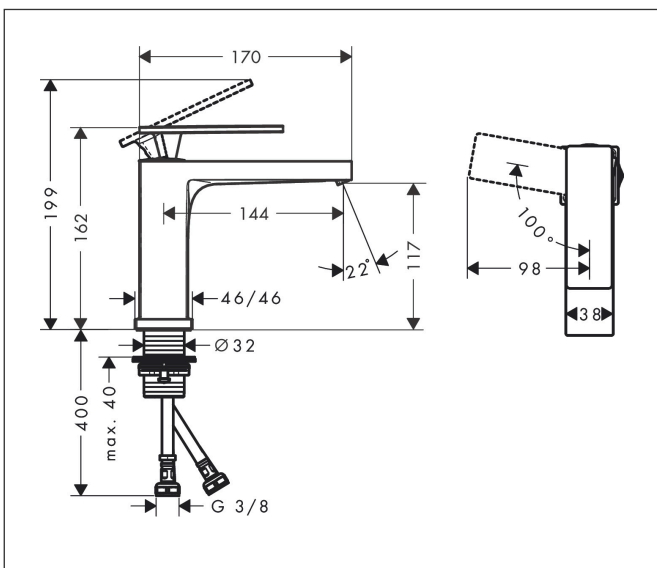

Ritning

Teknologi

Certifikat

Koder/standarder

- STA 1870