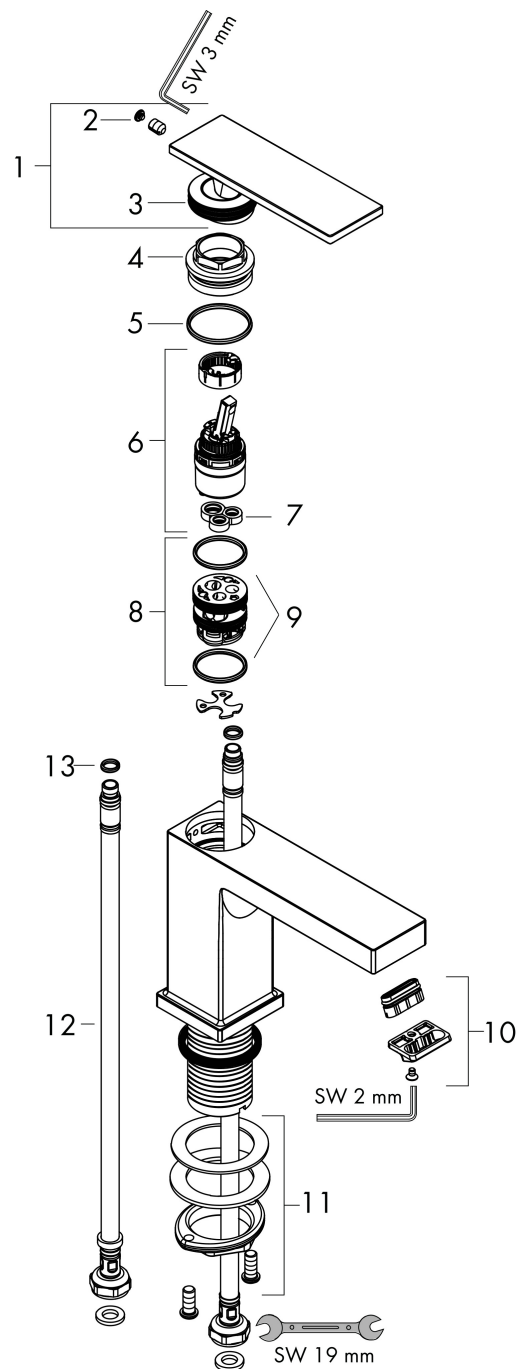

Varumärke	hansgrohe
Art. Namn	Tecturis E 1-grepps tvättställsblandare 110 CoolStart EcoSmart+ utan bottenventil
Art. Nr.	73012700
RSK-nr.	8276235
Ytskikt	Matt vit
Pos	1

Reservdelsritning för byggnadsår: >09/23