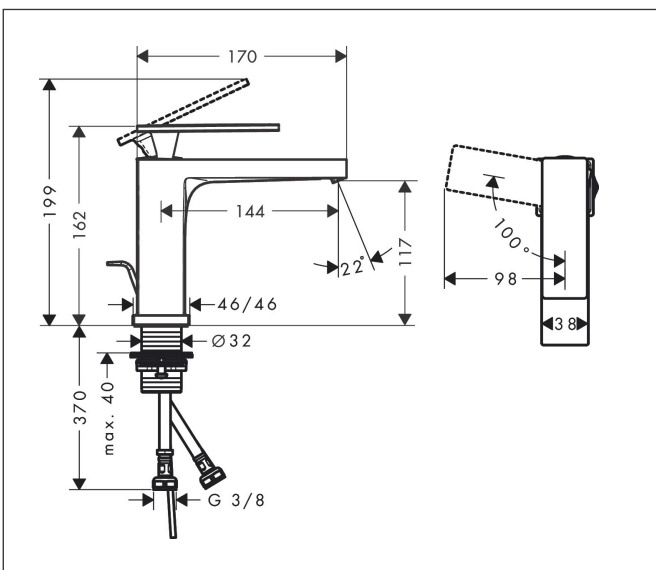

Varumärke	hansgrohe
Art. Namn	Tecturis E 1-grepps tvättställsblandare 110 CoolStart EcoSmart+ med lyftventil
Art. Nr.	73014000
RSK-nr.	8276236
Ytskikt	Krom
Pos	1

Produktbild

Funktioner

- består av: 1-grepps tvättställsblandare, bottenventil
- ComfortZone: 110
- överhäng: 144 mm
- kranhöjd: 117 mm
- handtagsvariant: spakhandtag
- stråltyp: WaterfallStream
- maximal flödesmängd vid 3 bar: 4 l/min
- keramisk avstängning
- temperaturbegränsning inställningsbar
- Lyftventil G 1/4
- material bottenventil: metall
- ljudklass: I
- flödesklass: O
- EU taxonomy: max. 6 l/min - Substantial Contribution (SC) möjligt
- LEED: 50 % reduktion - max. 4,2 l/min
- BREEAM: nivå 3 - max. 4,5 l/min

Ritning

Teknologi

Certifikat

Koder/standarder

- STA 1870

Varumärke hansgrohe
 Art. Namn **Tecturis E** 1-grepps tvättställsblandare 110 CoolStart EcoSmart+ med lyftventil
 Art. Nr. 73014000
 RSK-nr. 8276236
 Ytskikt Krom
 Pos 1

Flödesdiagram

Varumärke	hansgrohe
Art. Namn	Tecturis E 1-grepps tvättställsblandare 110 CoolStart EcoSmart+ med lyftventil
Art. Nr.	73014000
RSK-nr.	8276236
Ytskikt	Krom
Pos	1

Reservdelsritning för byggnadsår: >09/23

Varumärke	hansgrohe
Art. Namn	Tecturis E 1-grepps tvättställsblandare 110 CoolStart EcoSmart+ med lyftventil
Art. Nr.	73014000
RSK-nr.	8276236
Ytskikt	Krom
Pos	1

Reservdelista för byggnadsår: >09/23

Pos.	Beskrivning	Art.nr.
1	Grepp	94992000
2	täckbricka, grepp	93983000
3	O-ring 30x1,5	98433000
4	Mutter	94993000
5	O-ring 29x2	98391000
6	Kartusch kpl.	92900000
7	Tätning	93383000
8	Adapter till kartusch	95975000
9	O-ring 23x2	98398000
10	Luftblandare kpl.	94994000
11	null	13961000
12	Anslutningsslang 450 mm M8x0,75 G3/8	97206000
13	O-ring 7x1,5	98422000
14	Lyftstång	96657000
a	Avloppsventil	94139000