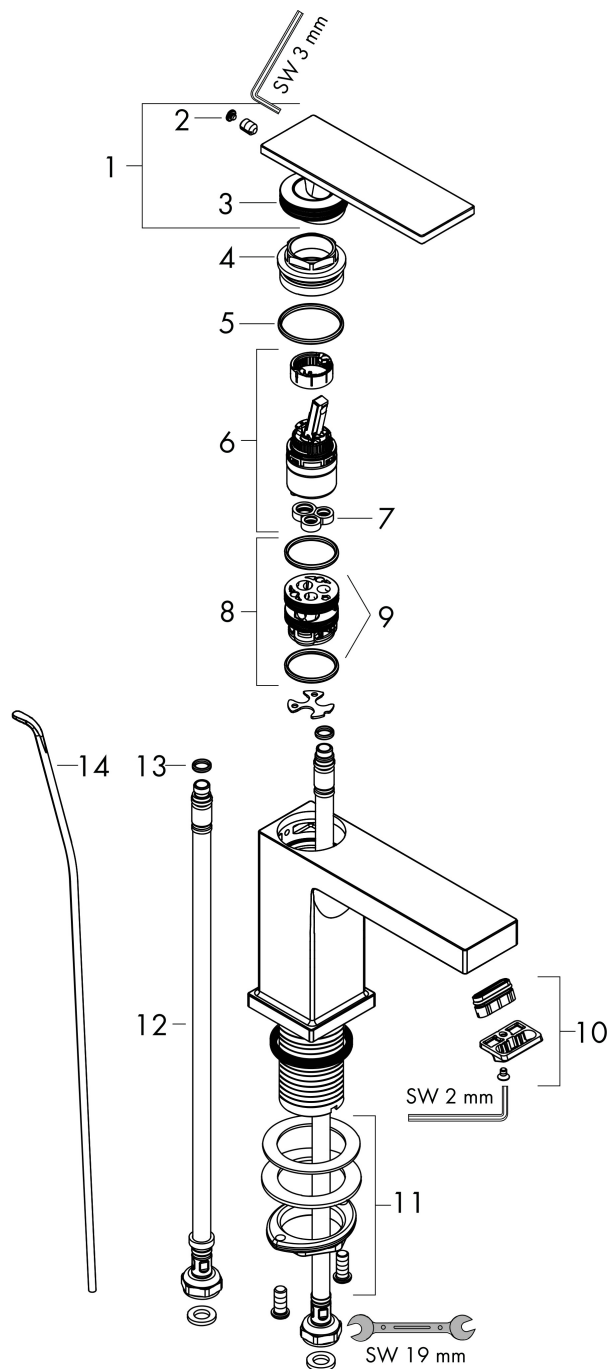

Varumärke	hansgrohe
Art. Namn	Tecturis E 1-grepps tvättställsblandare 110 CoolStart EcoSmart+ med lyftventil
Art. Nr.	73014000
RSK-nr.	8276236
Ytskikt	Krom
Pos	1

Produktbild

Funktioner

- består av: 1-grepps tvättställsblandare, bottenventil
- ComfortZone: 110
- överhäng: 144 mm
- kranhöjd: 117 mm
- handtagsvariant: spakhandtag
- stråltyp: WaterfallStream
- maximal flödesmängd vid 3 bar: 4 l/min
- keramisk avstängning
- temperaturbegränsning inställningsbar
- Lyftventil G 1/4
- material bottenventil: metall
- ljudklass: I
- flödesklass: O
- EU taxonomy: max. 6 l/min - Substantial Contribution (SC) möjligt
- LEED: 50 % reduktion - max. 4,2 l/min
- BREEAM: nivå 3 - max. 4,5 l/min

Ritning

Teknologi

Certifikat

Koder/standarder

- STA 1870

Varumärke hansgrohe
 Art. Namn **Tecturis E** 1-grepps tvättställsblandare 110 CoolStart EcoSmart+ med lyftventil
 Art. Nr. 73014000
 RSK-nr. 8276236
 Ytskikt Krom
 Pos 1

Flödesdiagram

Varumärke	hansgrohe
Art. Namn	Tecturis E 1-grepps tvättställsblandare 110 CoolStart EcoSmart+ med lyftventil
Art. Nr.	73014000
RSK-nr.	8276236
Ytskikt	Krom
Pos	1

Reservdelsritning för byggnadsår: >09/23