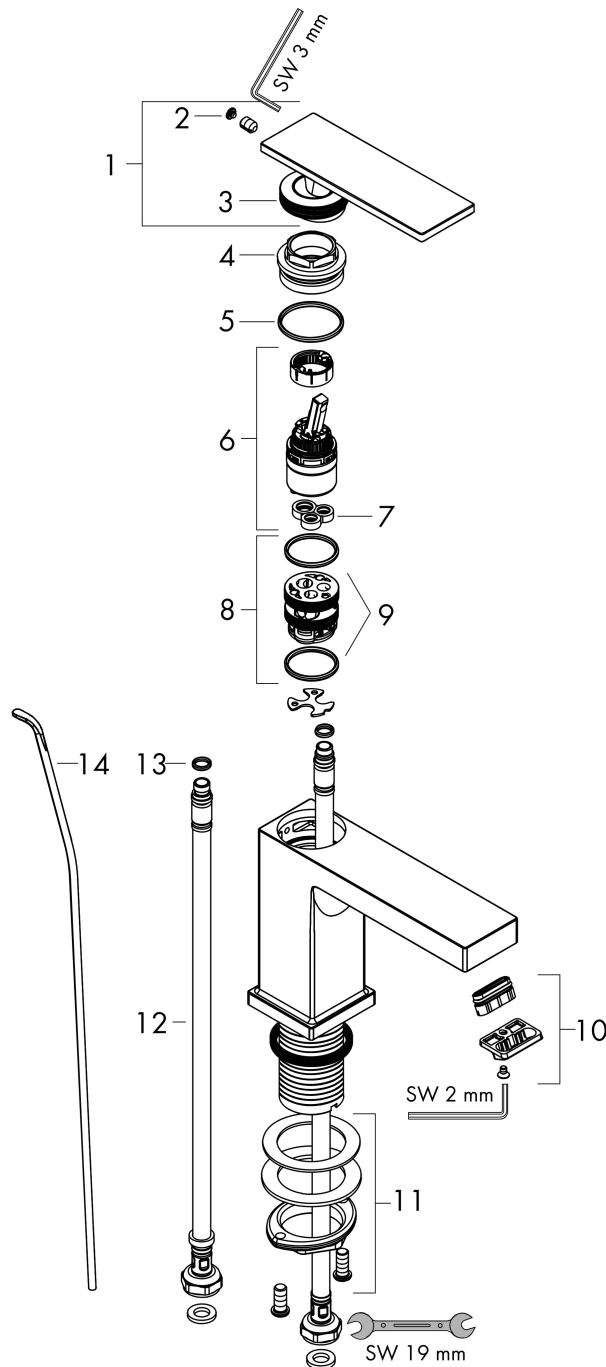

Varumärke	hansgrohe
Art. Namn	Tecturis E 1-grepps tvättställsblandare 110 CoolStart EcoSmart+ med lyftventil
Art. Nr.	73014700
RSK-nr.	8276239
Ytskikt	Matt vit
Pos	1

Produktbild

Funktioner

- består av: 1-grepps tvättställsblandare, bottenventil
- ComfortZone: 110
- överhäng: 144 mm
- kranhöjd: 117 mm
- handtagsvariant: spakhandtag
- stråltyp: WaterfallStream
- maximal flödesmängd vid 3 bar: 4 l/min
- keramisk avstängning
- temperaturbegränsning inställningsbar
- Lyftventil G 1/4
- material bottenventil: metall
- ljudklass: I
- flödesklass: O
- EU taxonomy: max. 6 l/min - Substantial Contribution (SC) möjligt
- LEED: 50 % reduktion - max. 4,2 l/min
- BREEAM: nivå 3 - max. 4,5 l/min

Ritning

Teknologi

Certifikat

Koder/standarder

- STA 1870

Varumärke hansgrohe
 Art. Namn **Tecturis E** 1-grepps tvättställsblandare 110 CoolStart EcoSmart+ med lyftventil
 Art. Nr. 73014700
 RSK-nr. 8276239
 Ytskikt Matt vit
 Pos 1

Flödesdiagram

Varumärke	hansgrohe
Art. Namn	Tecturis E 1-grepps tvättställsblandare 110 CoolStart EcoSmart+ med lyftventil
Art. Nr.	73014700
RSK-nr.	8276239
Ytskikt	Matt vit
Pos	1

Reservdelsritning för byggnadsår: >09/23

Pos.	Beskrivning	Art.nr.
1	Grepp	94992700
2	täckbricka, grepp	93983700
3	O-ring 30x1,5	98433000
4	Mutter	94993000
5	O-ring 29x2	98391000
6	Kartusch kpl.	92900000
7	Tätning	93383000
8	Adapter till kartusch	95975000
9	O-ring 23x2	98398000
10	Luftblandare kpl.	94994700
11	null	13961000
12	Anslutningsslang 450 mm M8x0,75 G3/8	97206000
13	O-ring 7x1,5	98422000
14	Lyftstång	96657700
a	Avloppsventil	94139700