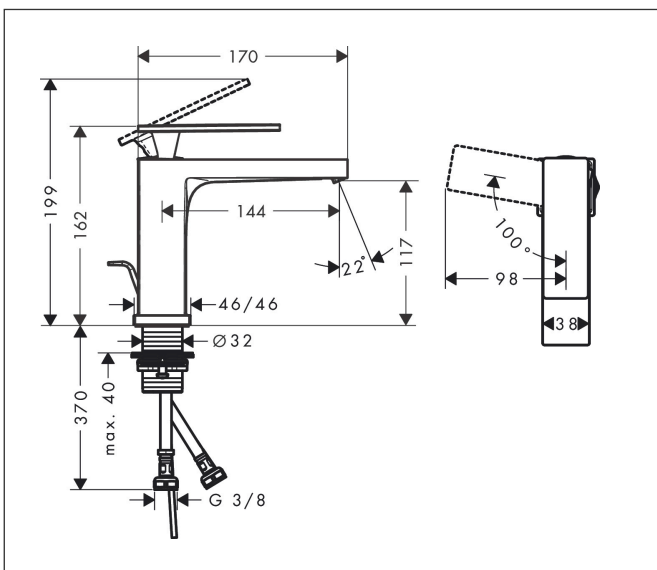

Varumärke	hansgrohe
Art. Namn	Tecturis E 1-grepps tvättställsblandare 110 CoolStart EcoSmart+ med lyftventil
Art. Nr.	73014700
RSK-nr.	8276239
Ytskikt	Matt vit
Pos	1

Produktbild

Funktioner

- består av: 1-grepps tvättställsblandare, bottenventil
- ComfortZone: 110
- överhäng: 144 mm
- kranhöjd: 117 mm
- handtagsvariant: spakhandtag
- stråltyp: WaterfallStream
- maximal flödesmängd vid 3 bar: 4 l/min
- keramisk avstängning
- temperaturbegränsning inställningsbar
- Lyftventil G 1/4
- material bottenventil: metall
- ljudklass: I
- flödesklass: O
- EU taxonomy: max. 6 l/min - Substantial Contribution (SC) möjligt
- LEED: 50 % reduktion - max. 4,2 l/min
- BREEAM: nivå 3 - max. 4,5 l/min

Ritning

Teknologi

Certifikat

Koder/standarder

- STA 1870

Varumärke hansgrohe
 Art. Namn **Tecturis E** 1-grepps tvättställsblandare 110 CoolStart EcoSmart+ med lyftventil
 Art. Nr. 73014700
 RSK-nr. 8276239
 Ytskikt Matt vit
 Pos 1

Flödesdiagram

Varumärke	hansgrohe
Art. Namn	Tecturis E 1-grepps tvättställsblandare 110 CoolStart EcoSmart+ med lyftventil
Art. Nr.	73014700
RSK-nr.	8276239
Ytskikt	Matt vit
Pos	1

Reservdelsritning för byggnadsår: >09/23

Varumärke	hansgrohe
Art. Namn	Tecturis E 1-grepps tvättställsblandare 110 CoolStart EcoSmart+ med lyftventil
Art. Nr.	73014700
RSK-nr.	8276239
Ytskikt	Matt vit
Pos	1

Reservdelslista för byggnadsår: >09/23