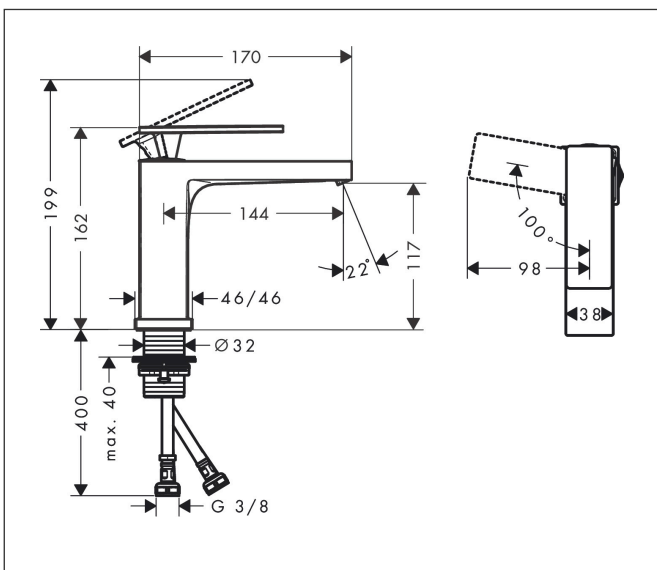

Varumärke	hansgrohe
Art. Namn	Tecturis E 1-grepps tvättställsblandare 110 CoolStart utan bottenventil
Art. Nr.	73016700
RSK-nr.	8276243
Ytsikt	Matt vit
Pos	1

Produktbild

Funktioner

- ComfortZone: 110
- överhäng: 144 mm
- kranhöjd: 117 mm
- handtagsvariant: spakhandtag
- stråltyp: WaterfallStream
- maximal flödesmängd vid 3 bar: 5 l/min
- keramisk avstängning
- temperaturbegränsning inställningsbar
- ljudklass: I
- flödesklass: O
- EU taxonomy: max. 6 l/min - Substantial Contribution (SC) möjligt
- LEED: 35 % reduktion - max. 5,4 l/min
- BREEAM: nivå 2 - max. 7,5 l/min

Ritning

Teknologi

Certifikat

Koder/standarder

- STA 1870

Varumärke hansgrohe
 Art. Namn **Tecturis E** 1-grepps tvättställsblandare 110 CoolStart utan bottenventil
 Art. Nr. 73016700
 RSK-nr. 8276243
 Ytskikt Matt vit
 Pos 1

Flödesdiagram

Varumärke	hansgrohe
Art. Namn	Tecturis E 1-grepps tvättställsblandare 110 CoolStart utan bottenventil
Art. Nr.	73016700
RSK-nr.	8276243
Ytskikt	Matt vit
Pos	1

Reservdelsritning för byggnadsår: >09/23

Varumärke hansgrohe
 Art. Namn **Tecturis E** 1-grepps tvättställsblandare 110 CoolStart utan bottenventil
 Art. Nr. 73016700
 RSK-nr. 8276243
 Ytskikt Matt vit
 Pos 1

Reservdelista för byggnadsår: >09/23