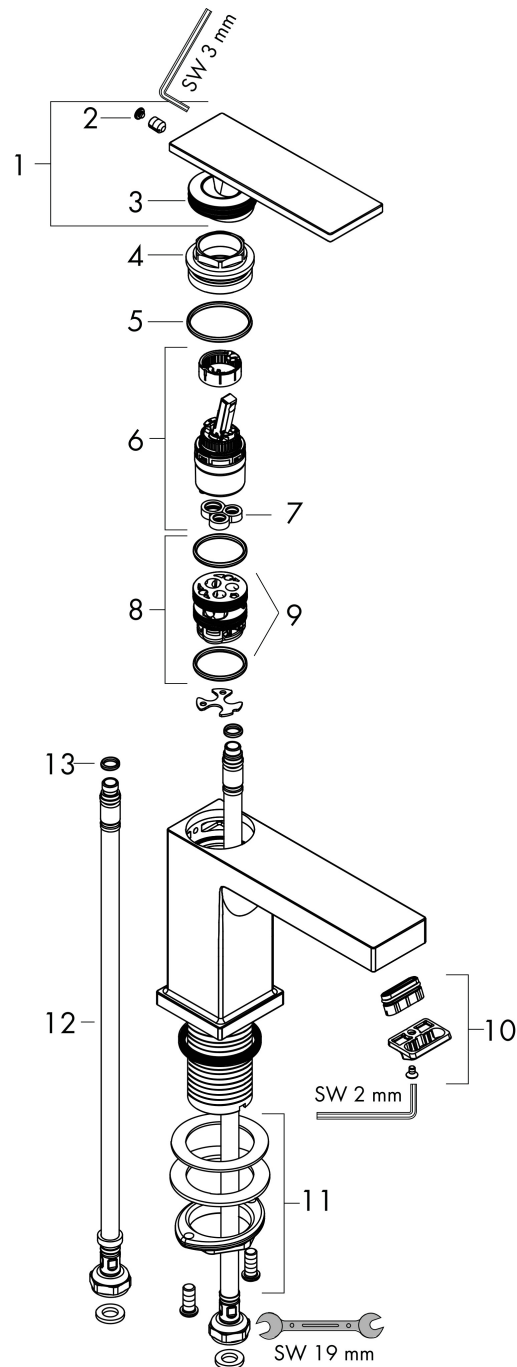

Varumärke	hansgrohe
Art. Namn	Tecturis E 1-grepps tvättställsblandare 110 CoolStart utan bottenventil
Art. Nr.	73016700
RSK-nr.	8276243
Ytsikt	Matt vit
Pos	1

Produktbild

Funktioner

- ComfortZone: 110
- överhäng: 144 mm
- kranhöjd: 117 mm
- handtagsvariant: spakhandtag
- stråltyp: WaterfallStream
- maximal flödesmängd vid 3 bar: 5 l/min
- keramisk avstängning
- temperaturbegränsning inställningsbar
- ljudklass: I
- flödesklass: O
- EU taxonomy: max. 6 l/min - Substantial Contribution (SC) möjligt
- LEED: 35 % reduktion - max. 5,4 l/min
- BREEAM: nivå 2 - max. 7,5 l/min

Ritning

Teknologi

Certifikat

Koder/standarder

- STA 1870

Varumärke hansgrohe
 Art. Namn **Tecturis E** 1-grepps tvättställsblandare 110 CoolStart utan bottenventil
 Art. Nr. 73016700
 RSK-nr. 8276243
 Ytskikt Matt vit
 Pos 1

Flödesdiagram

Varumärke	hansgrohe
Art. Namn	Tecturis E 1-grepps tvättställsblandare 110 CoolStart utan bottenventil
Art. Nr.	73016700
RSK-nr.	8276243
Ytskikt	Matt vit
Pos	1

Reservdelsritning för byggnadsår: >09/23

Pos.	Beskrivning	Art.nr.
1	Grepp	94992700
2	täckbricka, grepp	93983700
3	O-ring 30x1,5	98433000
4	Mutter	94993000
5	O-ring 29x2	98391000
6	Kartusch kpl.	92900000
7	Tätning	93383000
8	Adapter till kartusch	95975000
9	O-ring 23x2	98398000
10	Strålformare	94275000
11	null	13961000
12	Anslutningsslang 450 mm M8x0,75 G3/8	97206000
13	O-ring 7x1,5	98422000