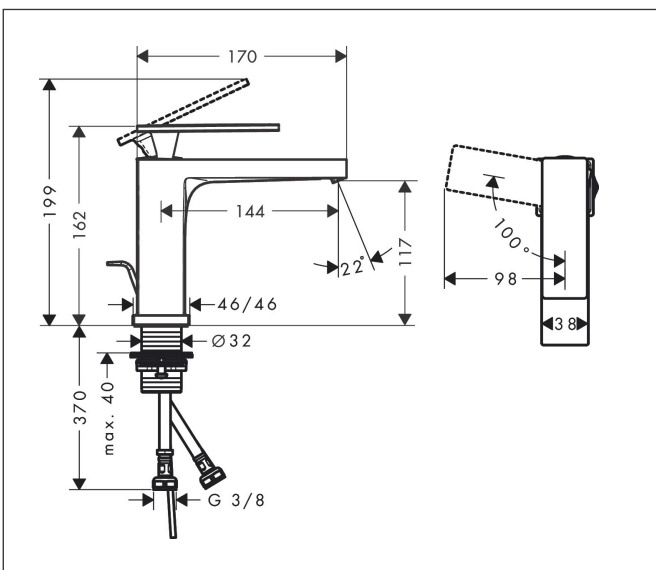

Varumärke	hansgrohe
Art. Namn	Tecturis E 1-grepps tvättställsblandare 110 CoolStart med lyftventil
Art. Nr.	73018000
RSK-nr.	8276244
Ytskikt	Krom
Pos	1

Produktbild

Funktioner

- består av: 1-grepps tvättställsblandare, bottenventil
- ComfortZone: 110
- överhäng: 144 mm
- kranhöjd: 117 mm
- handtagsvariant: spakhandtag
- stråltyp: WaterfallStream
- maximal flödesmängd vid 3 bar: 5 l/min
- keramisk avstängning
- temperaturbegränsning inställningsbar
- Lyftventil G 1/4
- material bottenventil: metall
- ljudklass: I
- flödesklass: O
- EU taxonomy: max. 6 l/min - Substantial Contribution (SC) möjligt
- LEED: 35 % reduktion - max. 5,4 l/min
- BREEAM: nivå 2 - max. 7,5 l/min

Ritning

Teknologi

Certifikat

Koder/standarder

- STA 1870

Varumärke hansgrohe
 Art. Namn **Tecturis E** 1-grepps tvättställsblandare 110 CoolStart med lyftventil
 Art. Nr. 73018000
 RSK-nr. 8276244
 Ytskikt Krom
 Pos 1

Flödesdiagram

Varumärke	hansgrohe
Art. Namn	Tecturis E 1-grepps tvättställsblandare 110 CoolStart med lyftventil
Art. Nr.	73018000
RSK-nr.	8276244
Ytskikt	Krom
Pos	1

Reservdelsritning för byggnadsår: >09/23

Varumärke hansgrohe
 Art. Namn **Tecturis E** 1-grepps tvättställsblandare 110 CoolStart med lyftventil
 Art. Nr. 73018000
 RSK-nr. 8276244
 Ytskikt Krom
 Pos 1

Reservdelista för byggnadsår: >09/23

Pos.	Beskrivning	Art.nr.
1	Grepp	94992000
2	täckbricka, grepp	93983000
3	O-ring 30x1,5	98433000
4	Mutter	94993000
5	O-ring 29x2	98391000
6	Kartusch kpl.	92900000
7	Tätning	93383000
8	Adapter till kartusch	95975000
9	O-ring 23x2	98398000
10	Luftblandare kpl.	94994000
11	null	13961000
12	Anslutningsslang 450 mm M8x0,75 G3/8	97206000
13	O-ring 7x1,5	98422000
14	Lyftstång	96657000
a	Avloppsventil	94139000