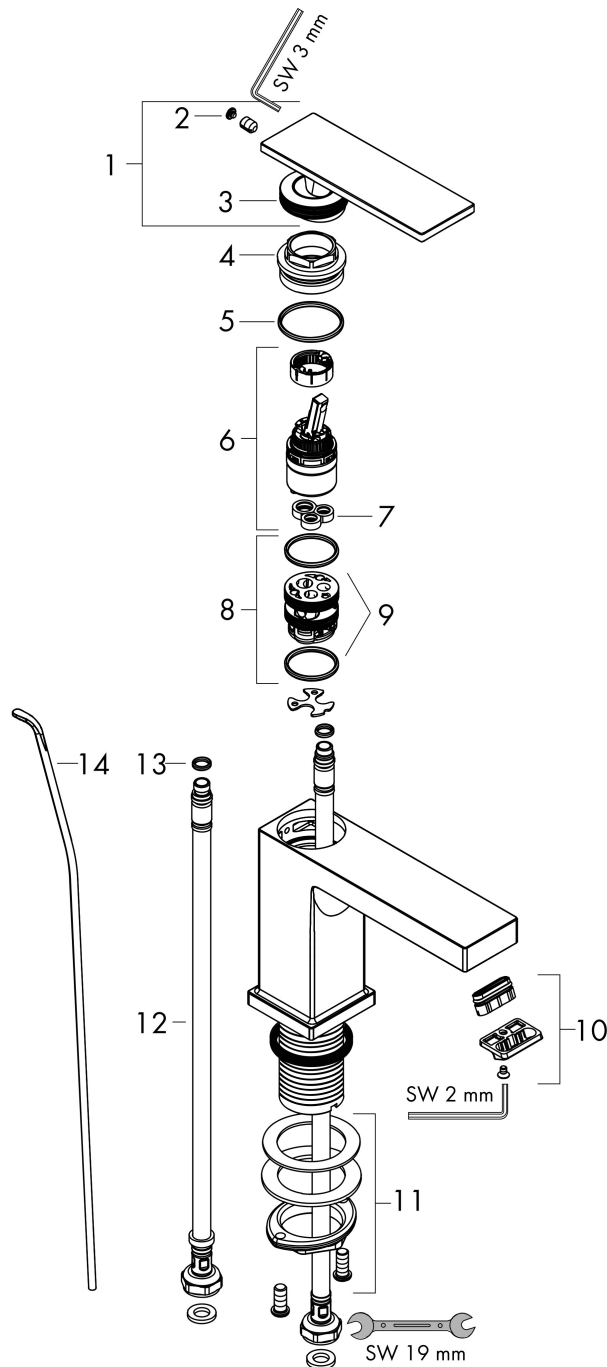

Varumärke	hansgrohe
Art. Namn	Tecturis E 1-grepps tvättställsblandare 110 CoolStart med lyftventil
Art. Nr.	73018000
RSK-nr.	8276244
Ytskikt	Krom
Pos	1

Produktbild

Funktioner

- består av: 1-grepps tvättställsblandare, bottenventil
- ComfortZone: 110
- överhäng: 144 mm
- kranhöjd: 117 mm
- handtagsvariant: spakhandtag
- stråltyp: WaterfallStream
- maximal flödesmängd vid 3 bar: 5 l/min
- keramisk avstängning
- temperaturbegränsning inställningsbar
- Lyftventil G 1/4
- material bottenventil: metall
- ljudklass: I
- flödesklass: O
- EU taxonomy: max. 6 l/min - Substantial Contribution (SC) möjligt
- LEED: 35 % reduktion - max. 5,4 l/min
- BREEAM: nivå 2 - max. 7,5 l/min

Ritning

Teknologi

Certifikat

Koder/standarder

- STA 1870

Varumärke hansgrohe
 Art. Namn **Tecturis E** 1-grepps tvättställsblandare 110 CoolStart med lyftventil
 Art. Nr. 73018000
 RSK-nr. 8276244
 Ytskikt Krom
 Pos 1

Flödesdiagram

Varumärke	hansgrohe
Art. Namn	Tecturis E 1-grepps tvättställsblandare 110 CoolStart med lyftventil
Art. Nr.	73018000
RSK-nr.	8276244
Ytskikt	Krom
Pos	1

Reservdelsritning för byggnadsår: >09/23

Varumärke hansgrohe
 Art. Namn **Tecturis E** 1-grepps tvättställsblandare 110 CoolStart med lyftventil
 Art. Nr. 73018000
 RSK-nr. 8276244
 Ytskikt Krom
 Pos 1

Reservdelista för byggnadsår: >09/23

Pos.	Beskrivning	Art.nr.
1	Grepp	94992000
2	täckbricka, grepp	93983000
3	O-ring 30x1,5	98433000
4	Mutter	94993000
5	O-ring 29x2	98391000
6	Kartusch kpl.	92900000
7	Tätning	93383000
8	Adapter till kartusch	95975000
9	O-ring 23x2	98398000
10	Luftblandare kpl.	94994000
11	null	13961000
12	Anslutningsslang 450 mm M8x0,75 G3/8	97206000
13	O-ring 7x1,5	98422000
14	Lyftstång	96657000
a	Avloppsventil	94139000